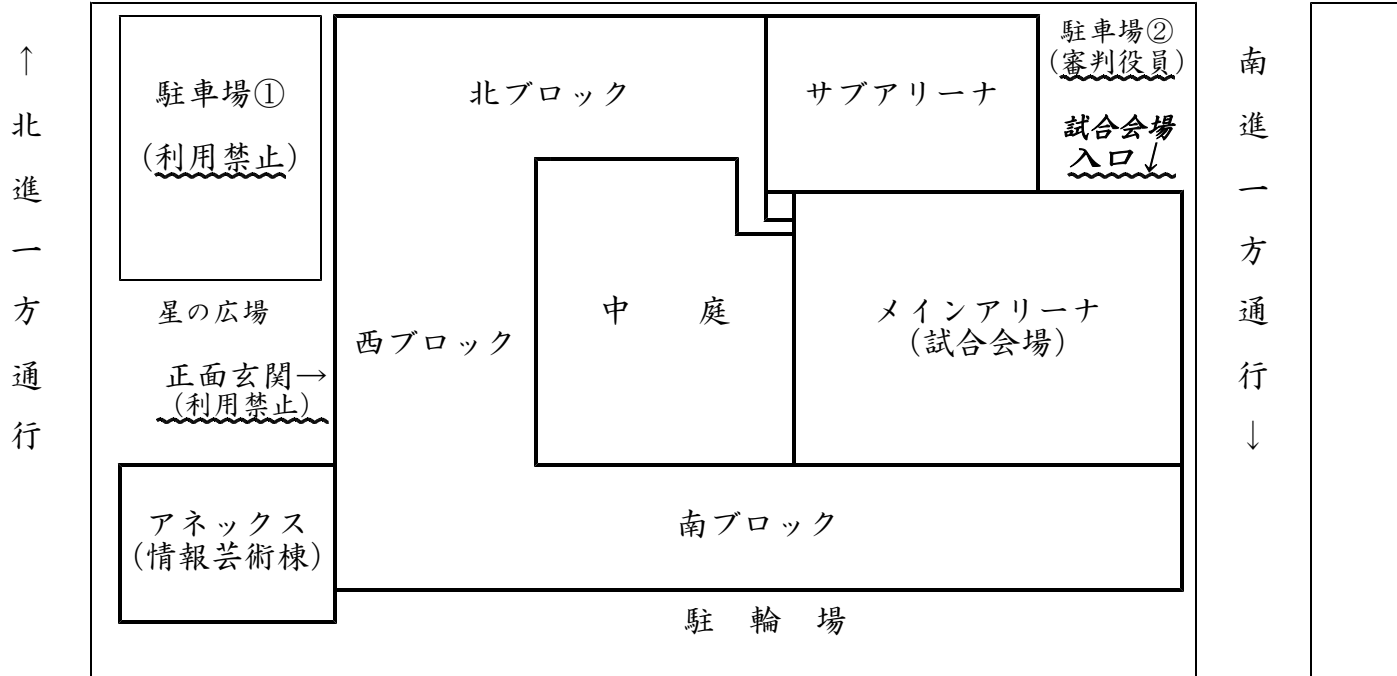

# 札幌北斗高校周辺地図

※駐車場①は通常校務・募集業務で出勤する本校教職員が利用するので絶対に利用しないで下さい!

※駐車場②は大会役員・審判の専用駐車場となります。

※チームスタッフ、およびチームバスは駐車場③をご利用下さい。

※保護者の駐車スペースはありません。近隣のコインパーキングなどをご利用下さい。近隣の商業施設への駐車は厳禁です。

そば長	欧風カレー KEN
-----	--------------

↑ 北進一方通行

南進一方通行 ↓

← 北海道大学

環状通

豊平方面 →

↓ 地下鉄  
北13条  
駅