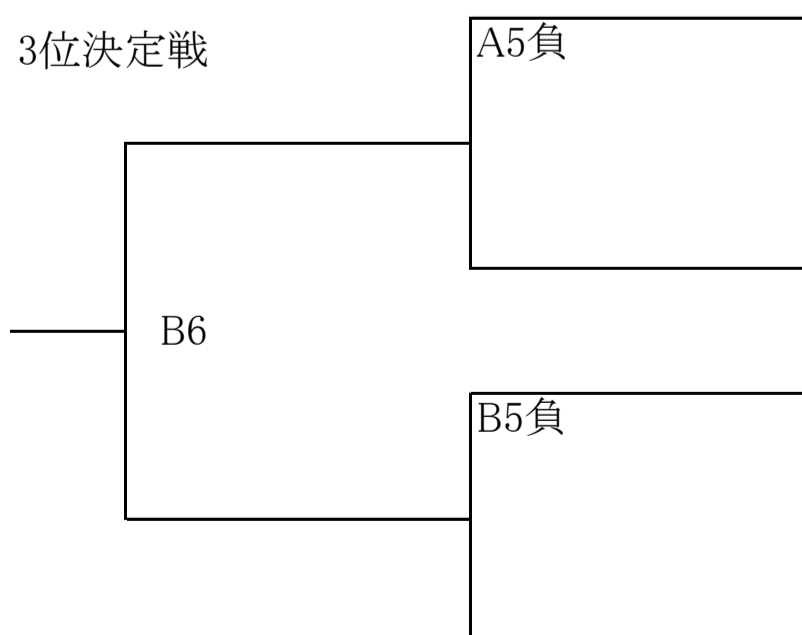

第30回全国私立高等学校男女バレーボール選手権大会 北海道予選会
 女子 決勝トーナメント戦
 ≪12月22日(日)≫

会場 東海大学TOKAIアリーナ

※第4試合終了後に昼休憩(1時間程度を予定。詳細については当日の試合進行状況から競技委員が判断いたします。)をとります。