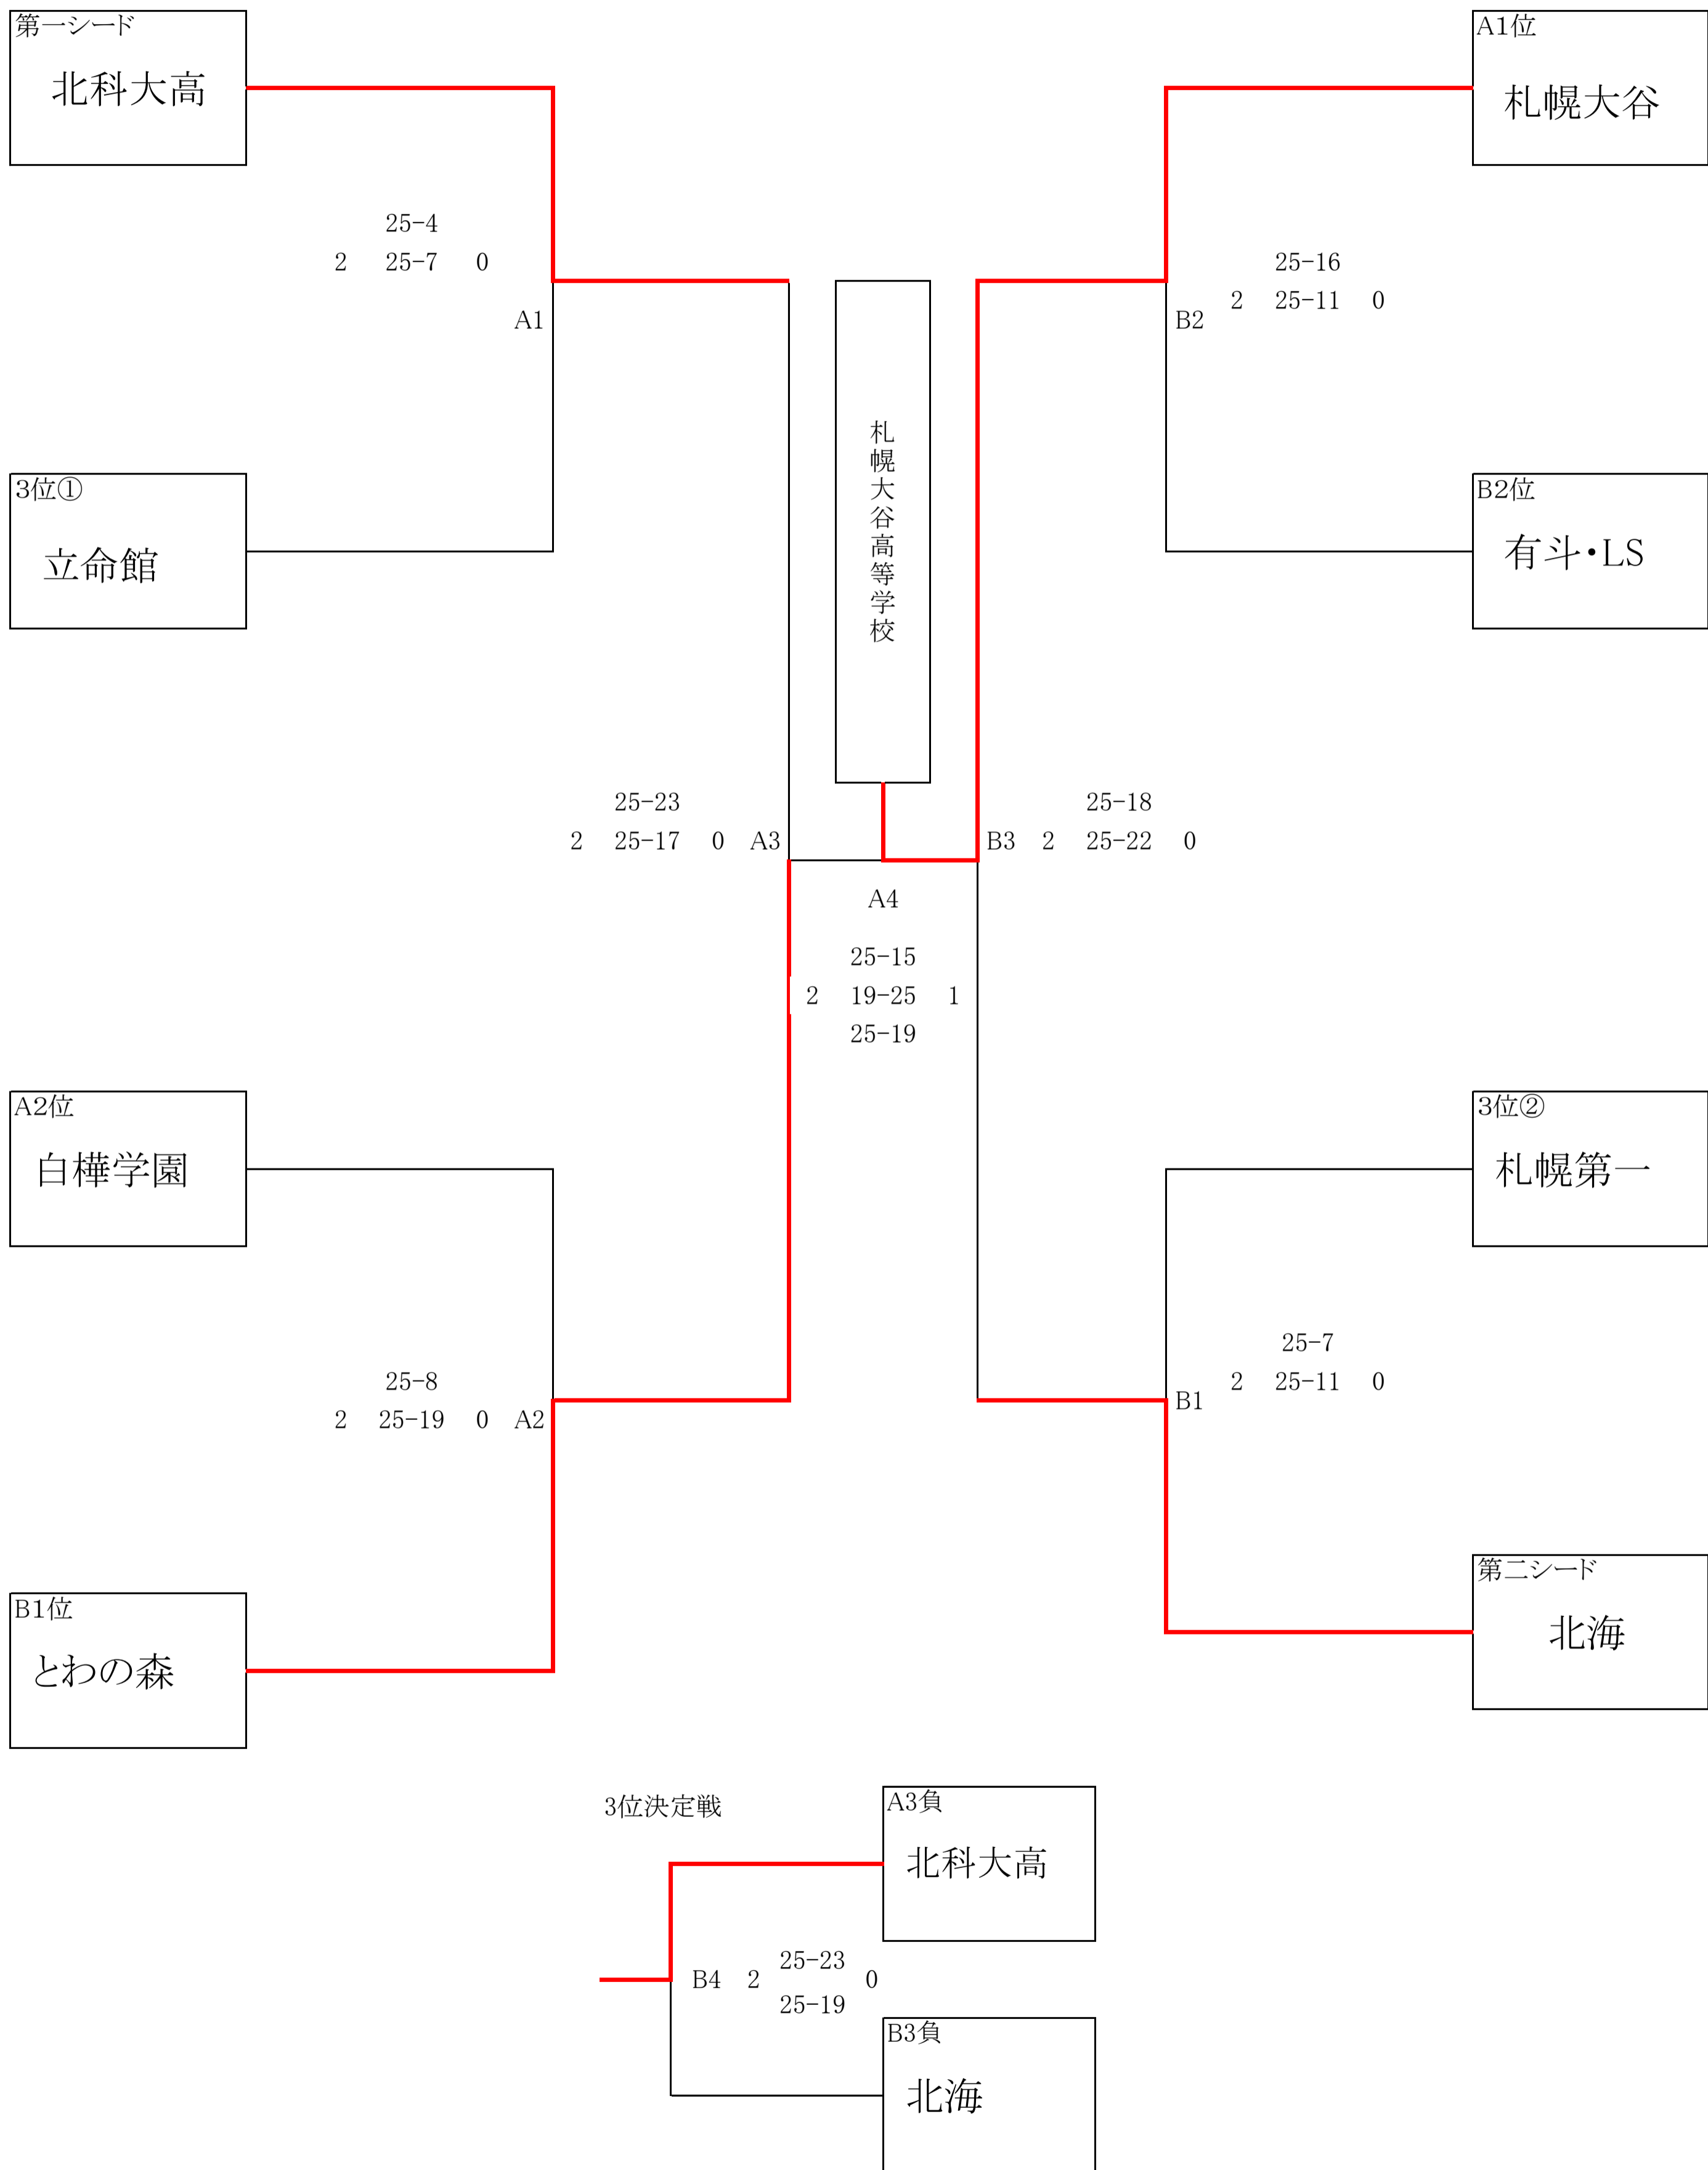

第30回全国私立高等学校男女バレーボール選手権大会 北海道予選会

男子 予選グループ戦 対戦表(2024, 12, 21)

Aグループ	札幌大谷	白樺学園	立命館	順位
札幌大谷		25 - 11 2 25 - 19 0	25 - 11 0 25 - 13 0	1
白樺学園	11 - 25 0 19 - 25 2		25 - 10 2 25 - 9 0	2
立命館	11 - 25 0 13 - 25 2	10 - 25 0 9 - 25 2		3

Bグループ	とわの森	札幌第一	有斗・LS	順位
とわの森		25 - 8 2 25 - 11 0	25 - 14 0 25 - 14 0	1
札幌第一	8 - 25 0 11 - 25 2		21 - 25 0 14 - 25 2	3
有斗・LS	14 - 25 0 14 - 25 2	25 - 21 2 25 - 14 0		2

第30回全国私立高等学校男女バレーボール選手権大会 北海道予選会  
 男子 決勝トーナメント戦  
 <<12月22日(日)>>

会場 北海道科学大学高等学校 体育館

※昼休憩(第2試合終了後、30分程度を予定。詳細については当日の試合進行状況から競技委員が判断いたします。)を取る可能性があります。