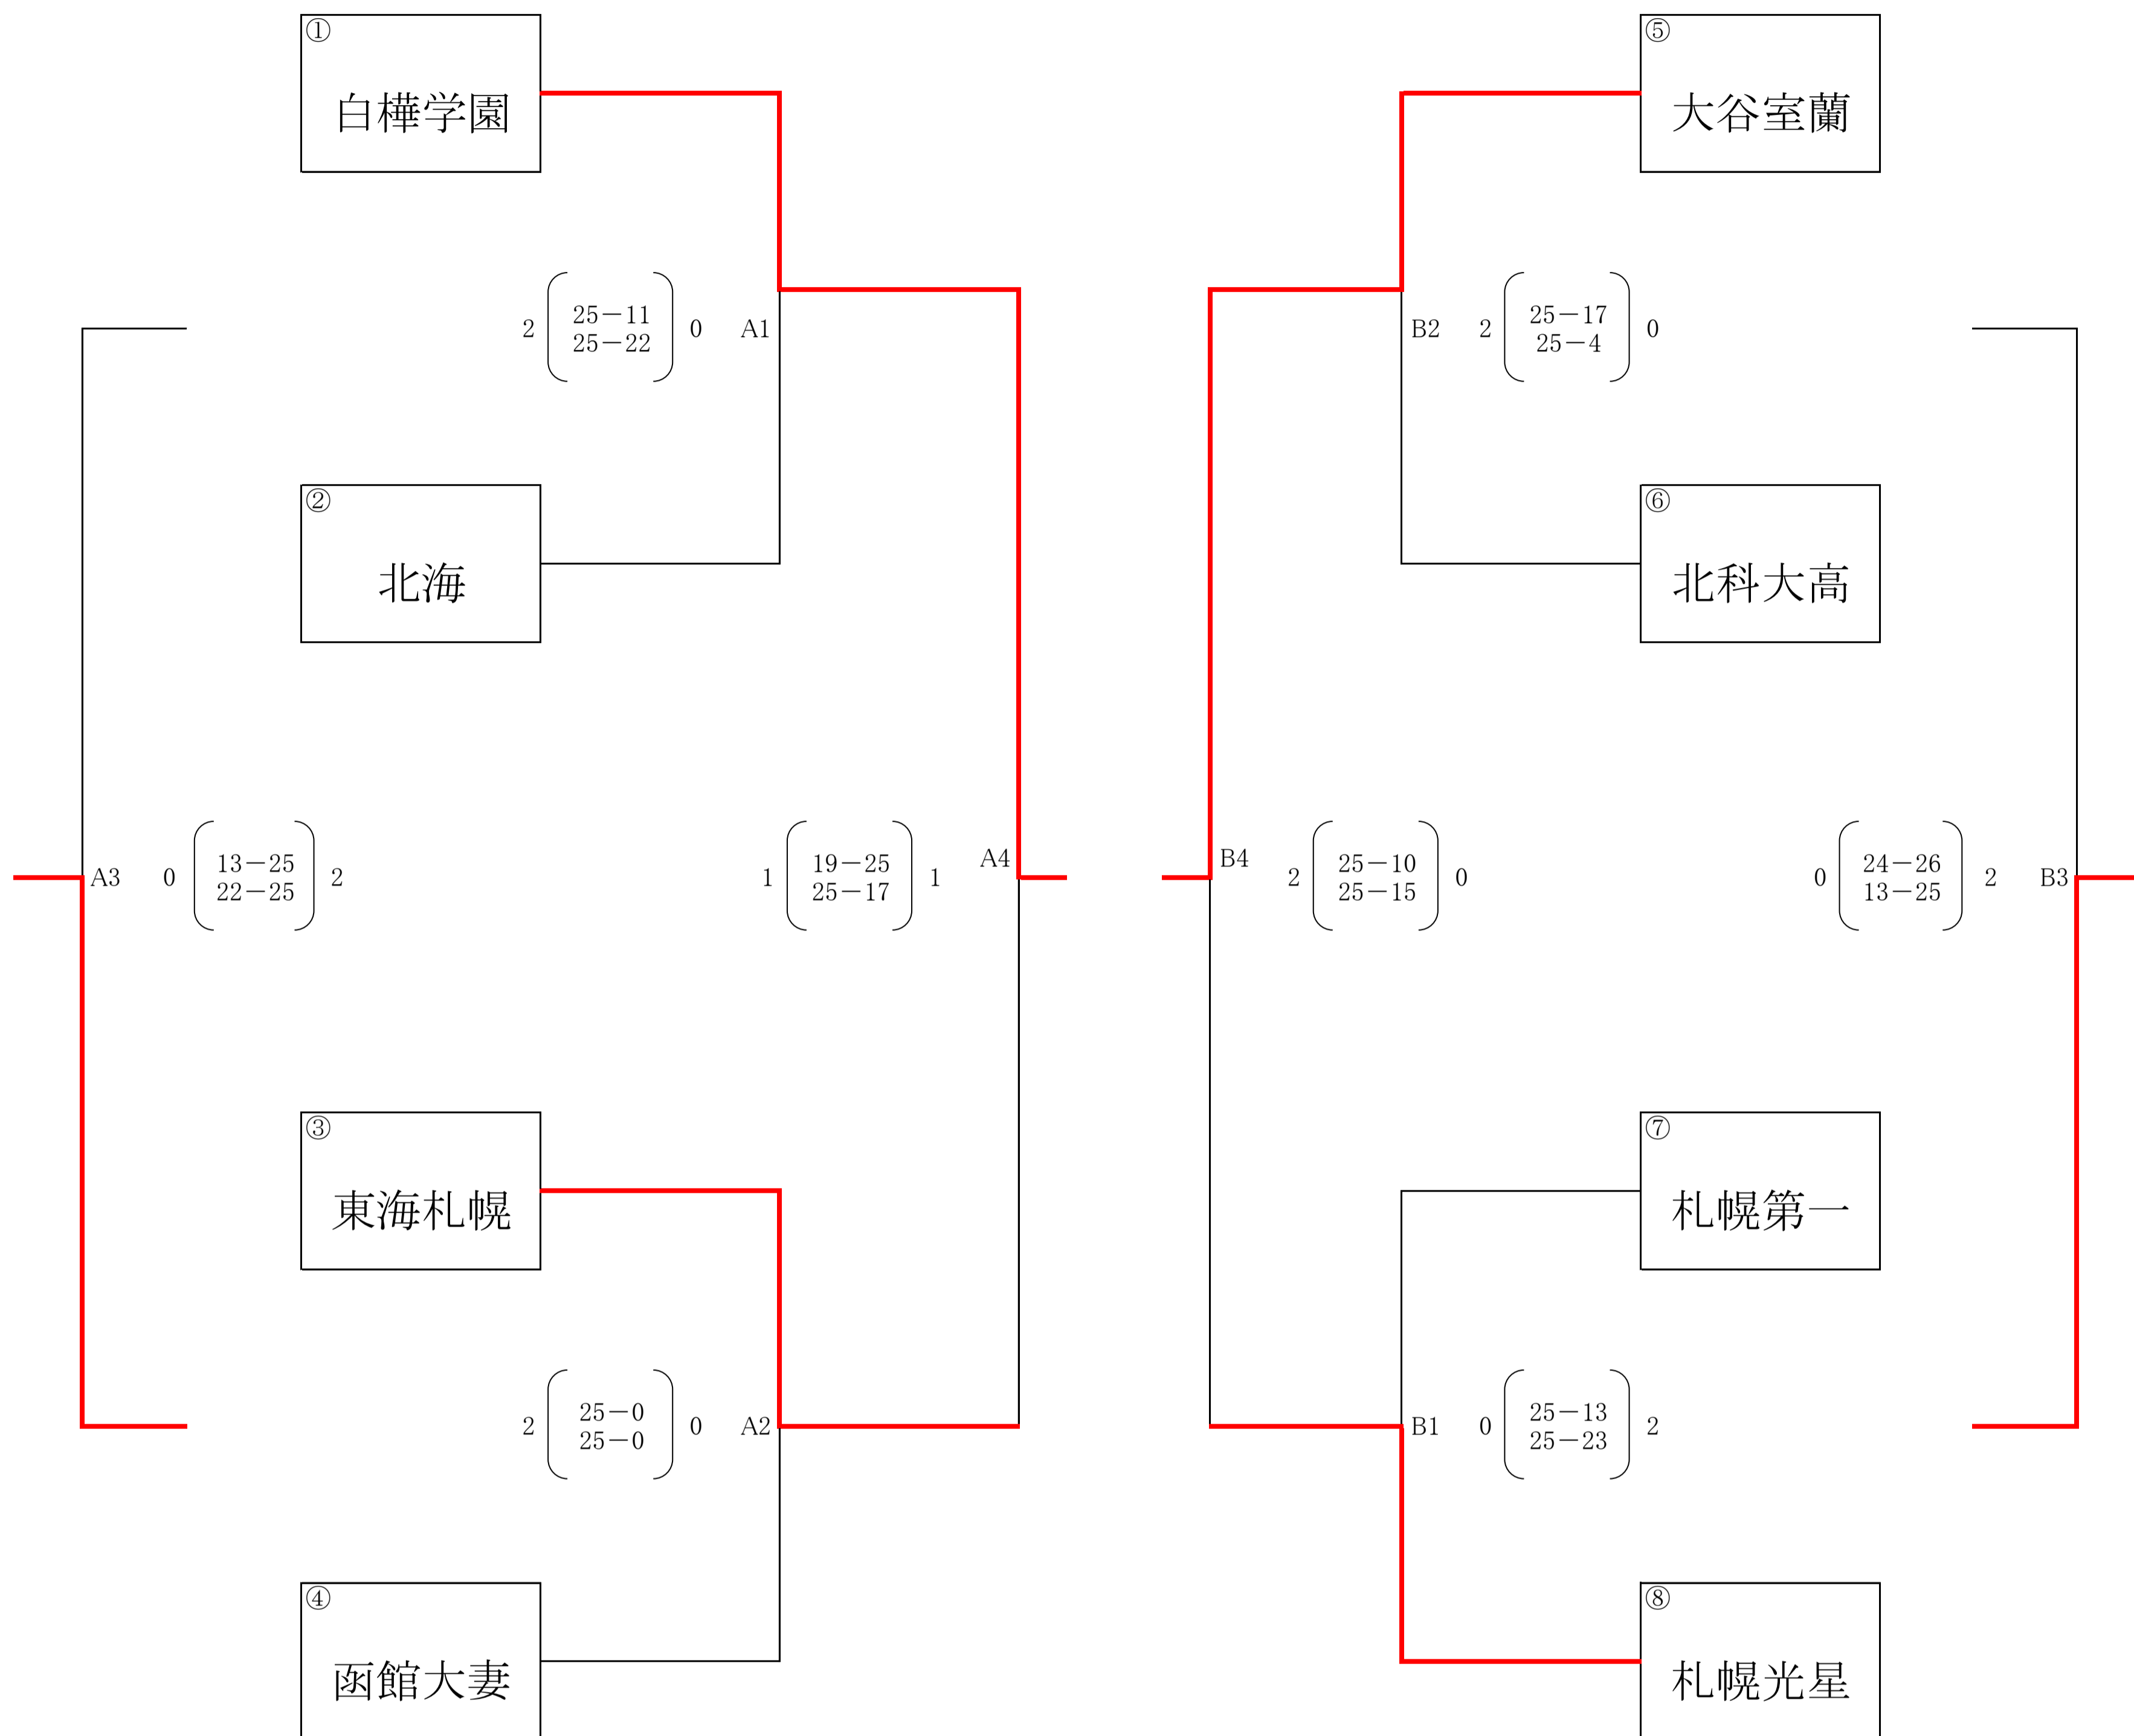

第30回全国私立高等学校男女バレーボール選手権大会 北海道予選会

女子 予選グループ戦 対戦表(2024, 12, 21)

Aグループ	旭川志峯	白樺学園	小樽双葉	順位
旭川志峯		2 25-6 25-9 0	2 25-14 25-17 0	1
白樺学園	0 6-25 9-25 2		1 21-25 25-23 2 19-25	3
小樽双葉	0 14-25 17-25 2	2 25-21 23-25 1 25-19		2

Fグループ	東海札幌	クラーク	旭川明成	大谷室蘭	順位
東海札幌		1 25-23 10-25 2 19-25	1 16-25 25-23 2 21-25	2 25-12 25-18 0	3
クラーク	2 23-25 25-10 1 25-19		2 25-19 25-20 0	2 25-18 25-10 0	1
旭川明成	2 25-16 23-25 1 25-21	0 19-25 20-25 2		2 25-17 25-6 0	2
大谷室蘭	0 12-25 18-25 2	0 18-25 10-25 2	0 17-25 6-25 2		4

第30回全国私立高等学校男女バレーボール選手権大会 北海道予選会  
 女子 決勝トーナメント戦  
 ≪12月22日(日)≫

会場 東海大学TOKAIアリーナ

※第4試合終了後に昼休憩(1時間程度を予定。詳細については当日の試合進行状況から競技委員が判断いたします。)をとります。

第30回全国私立高等学校男女バレーボール選手権大会 北海道予選会  
 女子 下位トーナメント戦  
 <<12月22日(日)>>

会場 東海大学札幌高等学校第3体育館 8:30開場 9:30第1試合開始

※2セットマッチで行います。1セットずつ取った場合は、①得失点差②総得点の順に勝敗を決めます。それでも決まらない場合は抽選とします。

補助役員

A 1	A2の両チーム	B 1	B2の両チーム
A 2	A1の両チーム	B 2	B1の両チーム
A 3	A1・A2の勝者	B 3	B1・B2の勝者
A 4	A3の両チーム	B 4	B3の両チーム