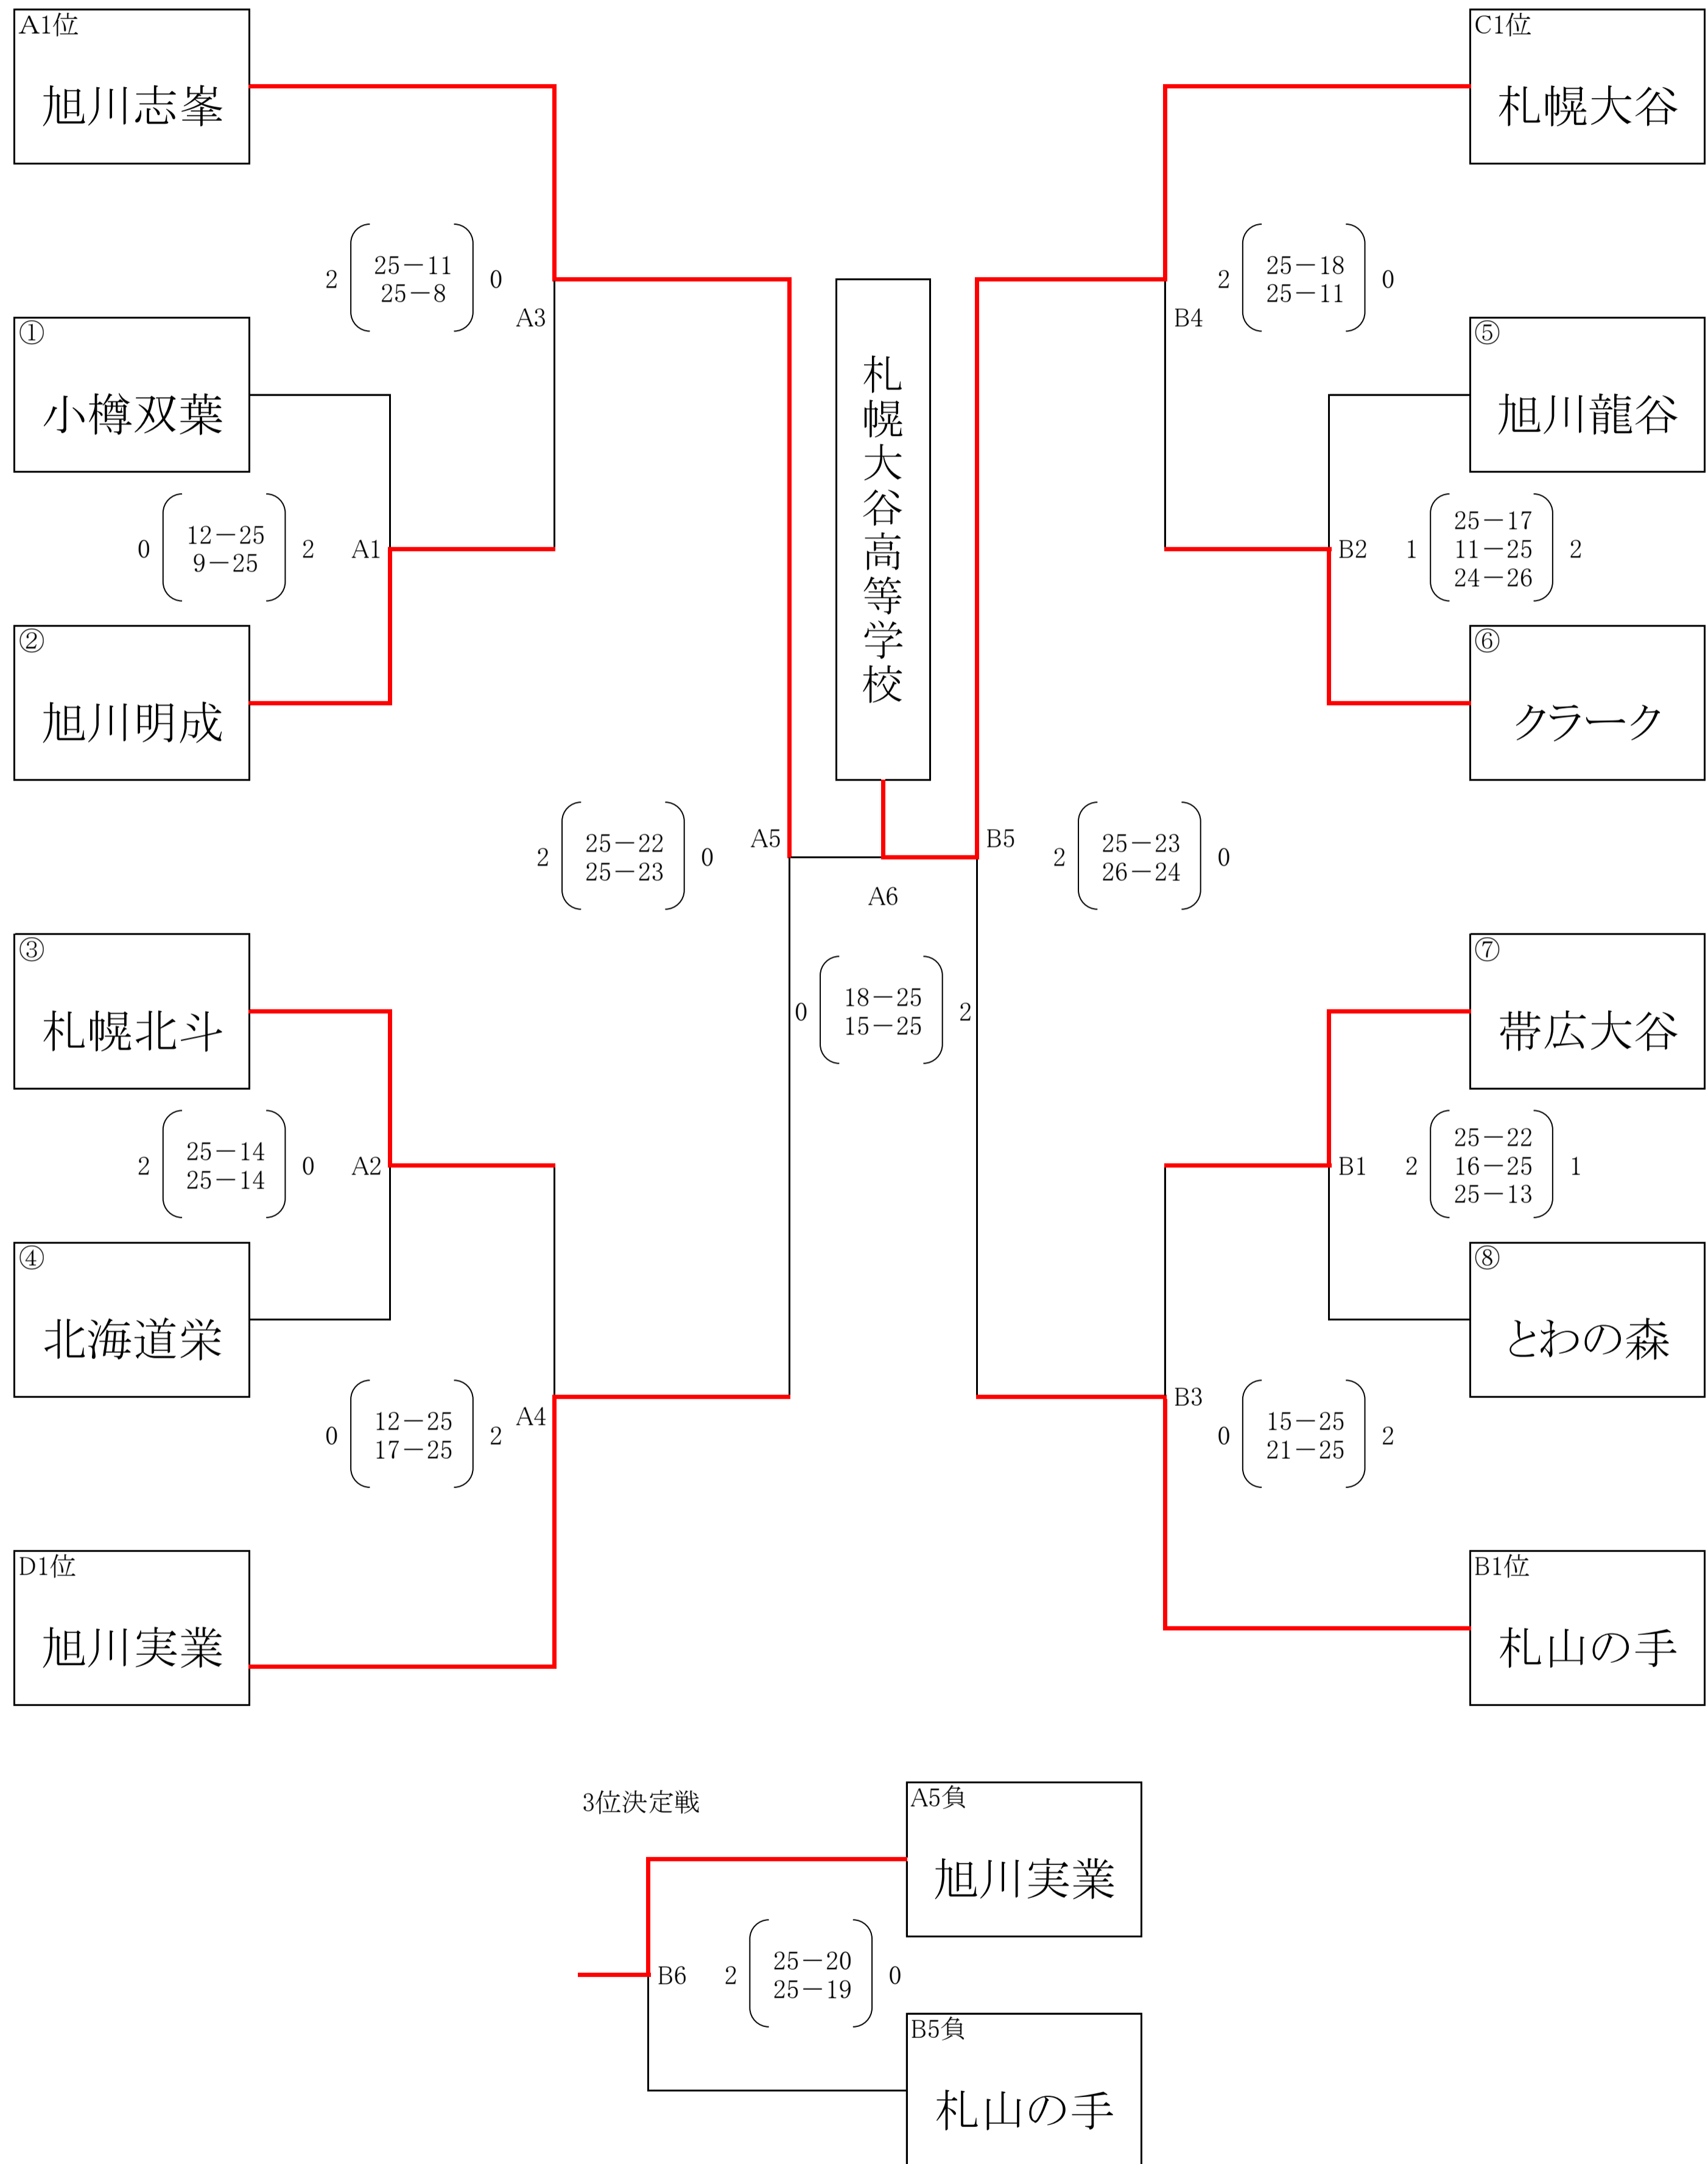

第30回全国私立高等学校男女バレーボール選手権大会 北海道予選会
女子 決勝トーナメント戦
≪12月22日(日)≫

会場 東海大学TOKAIアリーナ

※第4試合終了後に昼休憩(1時間程度を予定。詳細については当日の試合進行状況から競技委員が判断いたします。)をとります。