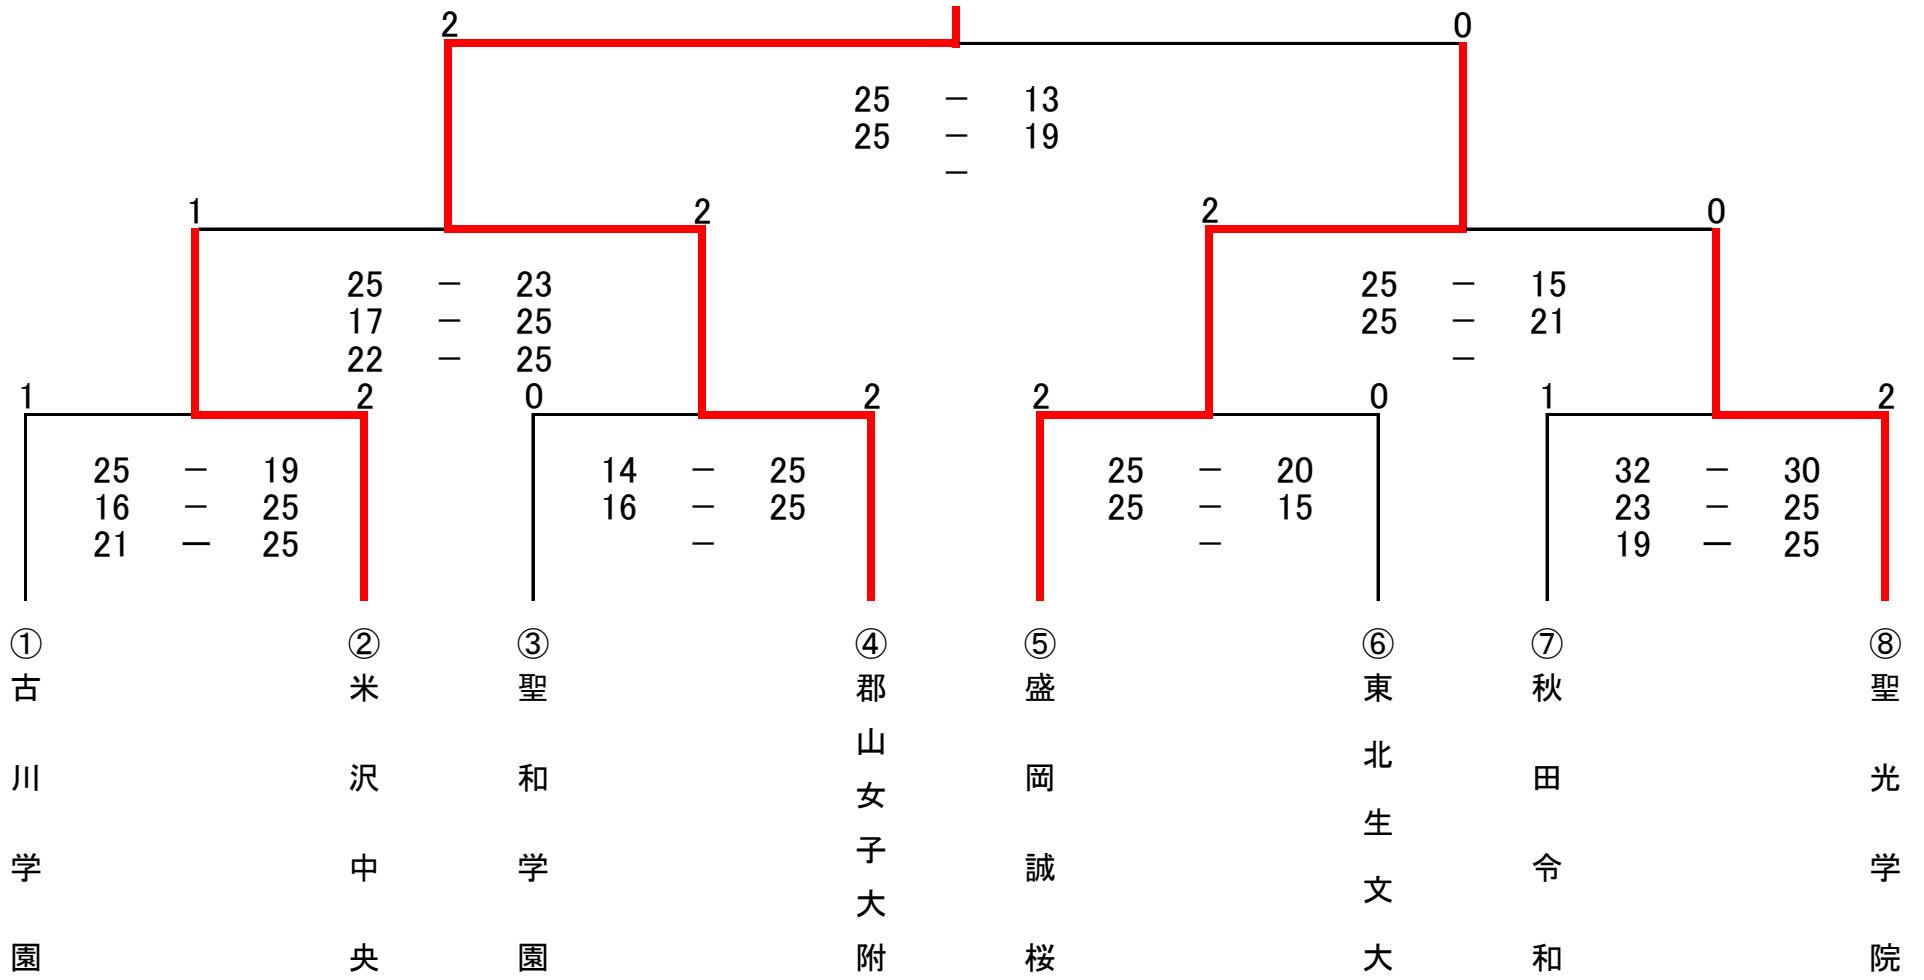

女子組合せ表

【女子決勝トーナメント戦】 令和5年9月3日（日）

【グループ1位トーナメント】

郡山女子大附

優勝 郡山女子大附
準優勝 盛岡誠桜
第3位 米沢中央
第3位 聖光学院

【グループ2位トーナメント】

福島成蹊

男子組合せ表
【男子決勝トーナメント戦】 令和5年9月3日（日）

東北高等学校

2 | 0

26 - 24
25 - 12
-

2 | 0

25 - 10
25 - 17
-

2 | 1

26 - 28
25 - 20
25 - 12

2 | 0

26 - 24
25 - 22
-

2 | 0

25 - 20
25 - 22
-

2 | 0

25 - 16
25 - 19
-

2 | 0

26 - 24
25 - 21
-

0 | 2

15 - 25
20 - 25
-

0 | 2

23 - 25
20 - 25
-

①	②	③	④	⑤	⑥	⑦	⑧	⑨	⑩
東	仙	一	仙	羽	山	尚	日	花	専
	台	関	台		形		大	卷	大
	大	修	育		城		山		北
北	明	紅	英	黒	北	志	形	東	上
	成								

優勝
準優勝
第3位
第3位

東北高等学校
東北文教大学山形城北高等学校
仙台育英学園高等学校
花巻東高等学校