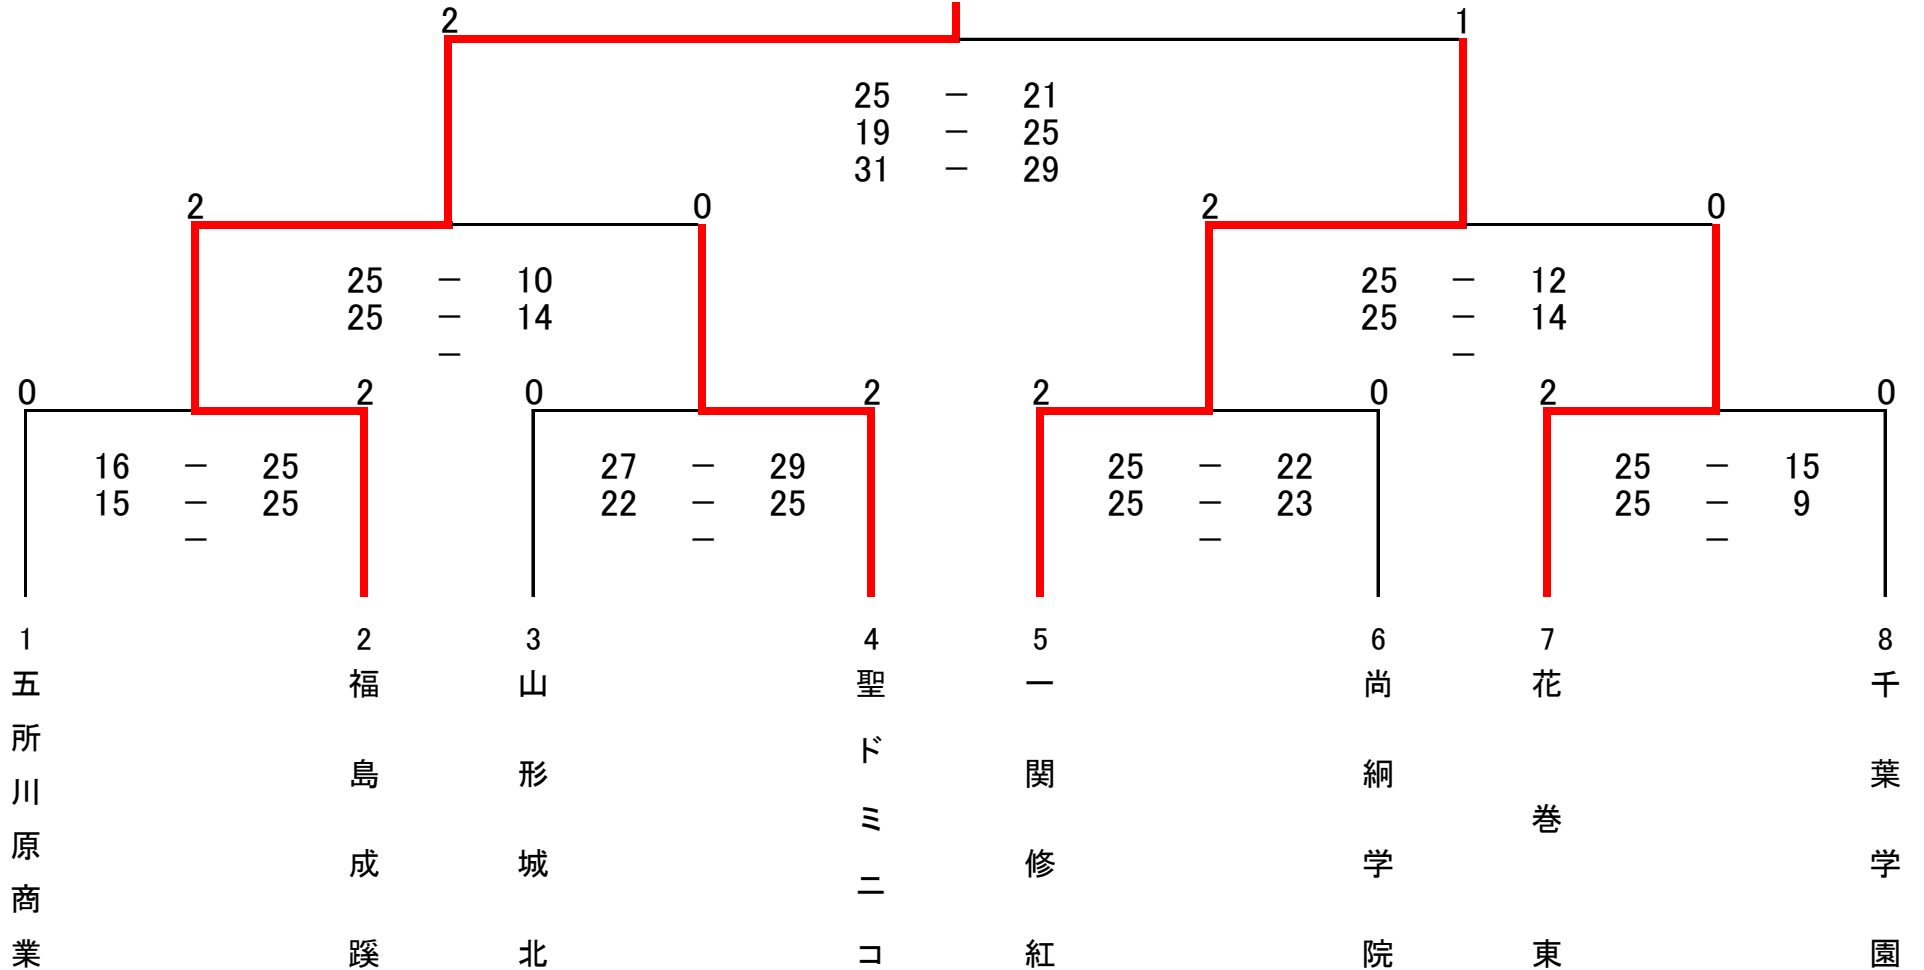

女子組合せ表

【女子決勝トーナメント戦】 令和5年9月3日（日）

【グループ1位トーナメント】

郡山女子大附

優勝 郡山女子大附
準優勝 盛岡誠桜
第3位 米沢中央
第3位 聖光学院

【グループ2位トーナメント】

福島成蹊

男子組合せ表
【男子決勝トーナメント戦】 令和5年9月3日（日）

東北高等学校

2 | 0

26 - 24
25 - 12
-

2 | 0

25 - 10
25 - 17
-

2 | 1

26 - 28
25 - 20
25 - 12

2 | 0

26 - 24
25 - 22
-

2 | 0

25 - 20
25 - 22
-

2 | 0

25 - 16
25 - 19
-

2 | 0

26 - 24
25 - 21
-

0 | 2

15 - 25
20 - 25
-

0 | 2

23 - 25
20 - 25
-

①	②	③	④	⑤	⑥	⑦	⑧	⑨	⑩
東	仙	一	仙	羽	山	尚	日	花	専
	台	関	台		形		大	卷	大
	大	修	育		城		山		北
北	明	紅	英	黒	北	志	形	東	上
	成								

優勝
準優勝
第3位
第3位

東北高等学校
東北文教大学山形城北高等学校
仙台育英学園高等学校
花巻東高等学校