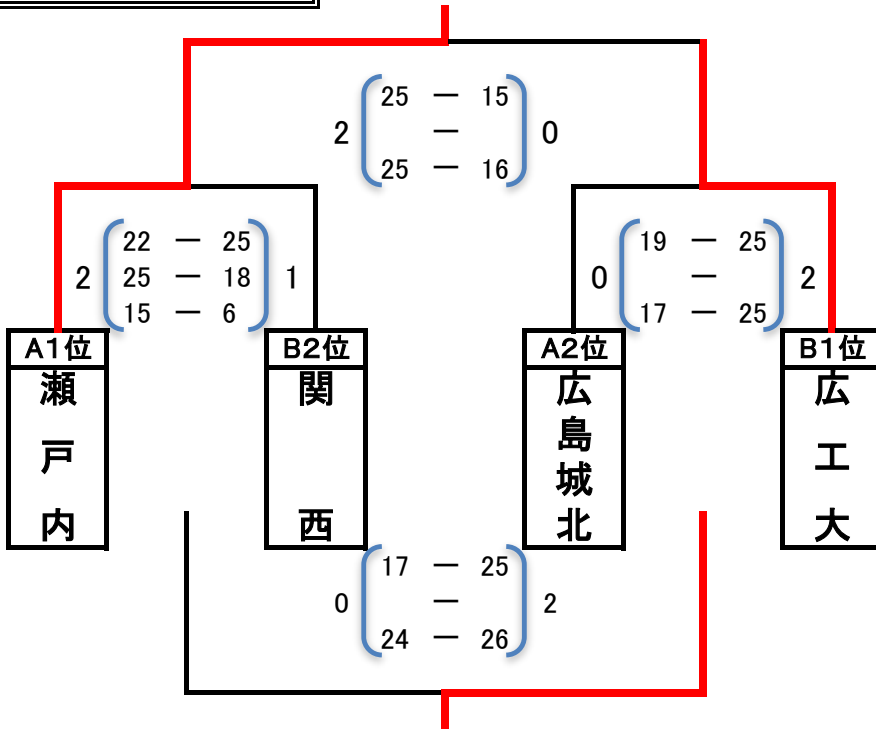

第26回中国私立高等学校男女バレーボール選手権大会

R5年 8月16日(水)

会場：広島県立総合体育館(大アリーナ)

男子組合せ 順位決定トーナメント

1位~4位決定戦

5位~8位決定戦

9-10位決定戦

最終順位

1位	2位	3位	4位	5位
瀬戸内	広工大高	広島城北	関西	岡山龍谷
6位	7位	7位	9位	10位
金光学園	山陽	広陵	修道	就実