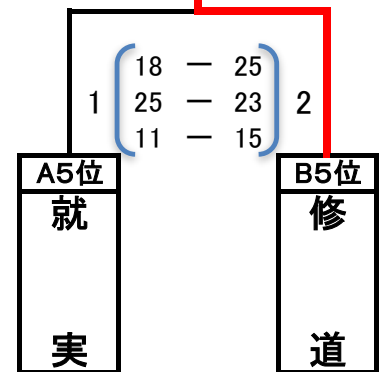

第26回中国私立高等学校男女バレーボール選手権大会

R5年 8月16日(水)

会場：広島県立総合体育館(大アリーナ)

男子組合せ 順位決定トーナメント

1位~4位決定戦

5位~8位決定戦

9-10位決定戦

最終順位

1位	2位	3位	4位	5位
瀬戸内	広工大高	広島城北	関西	岡山龍谷
6位	7位	7位	9位	10位
金光学園	山陽	広陵	修道	就実