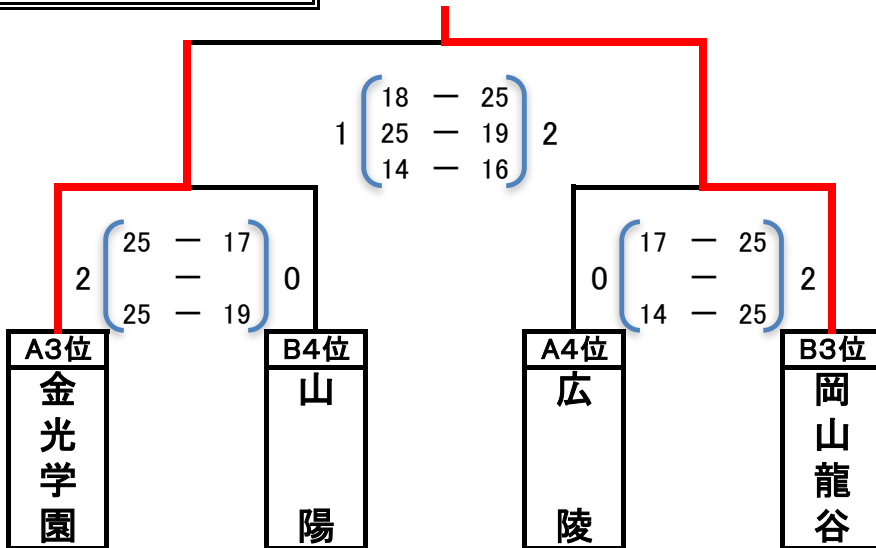

第26回中国私立高等学校男女バレーボール選手権大会

R5年 8月16日(水)

会場：広島県立総合体育館(大アリーナ)

男子組合せ 順位決定トーナメント

1位~4位決定戦

5位~8位決定戦

9-10位決定戦

最終順位