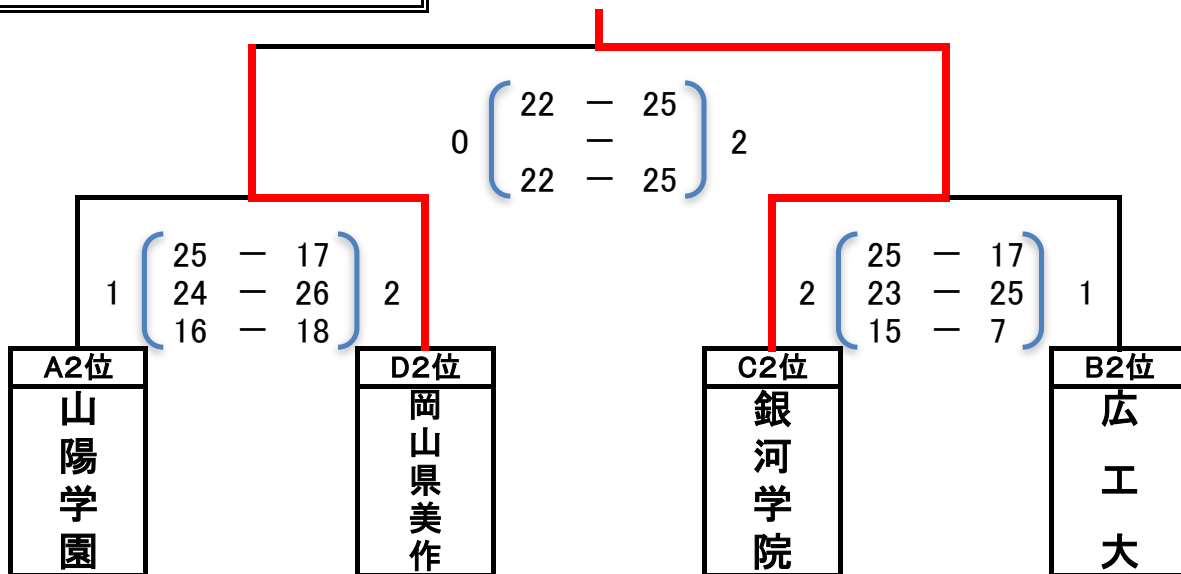

第26回中国私立高等学校男女バレーボール選手権大会

R5年 8月16日(水)

会場：広島県立総合体育館(大アリーナ)

女子組合せ 順位決定トーナメント

1位～4位決定戦

5位～8位決定戦

最終順位

1位	2位	3位	4位
安田女子	広島桜が丘	進徳女子	山口県鴻城
5位	6位	7位	7位
銀河学院	岡山県美作	山陽学園	広工大高