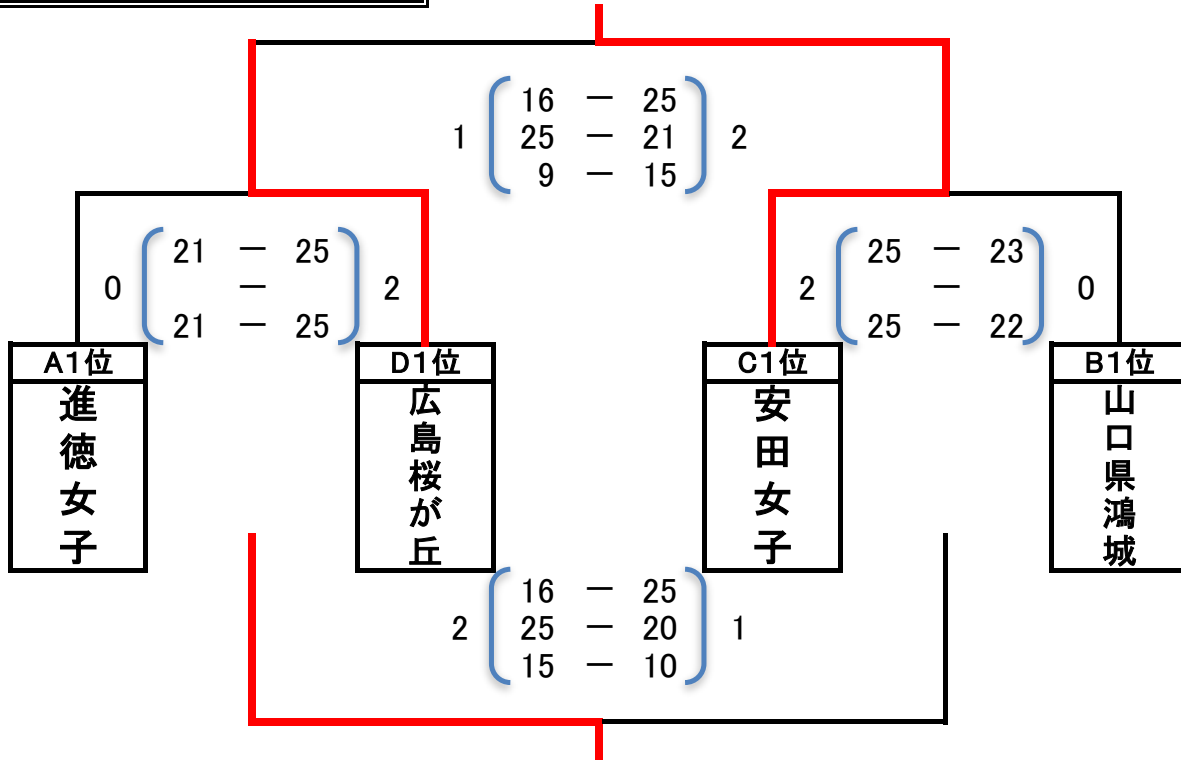

第26回中国私立高等学校男女バレーボール選手権大会

R5年 8月16日(水)

会場：広島県立総合体育館(大アリーナ)

女子組合せ 順位決定トーナメント

1位～4位決定戦

5位～8位決定戦

最終順位

1位	2位	3位	4位
安田女子	広島桜が丘	進徳女子	山口県鴻城
5位	6位	7位	7位
銀河学院	岡山県美作	山陽学園	広工大高