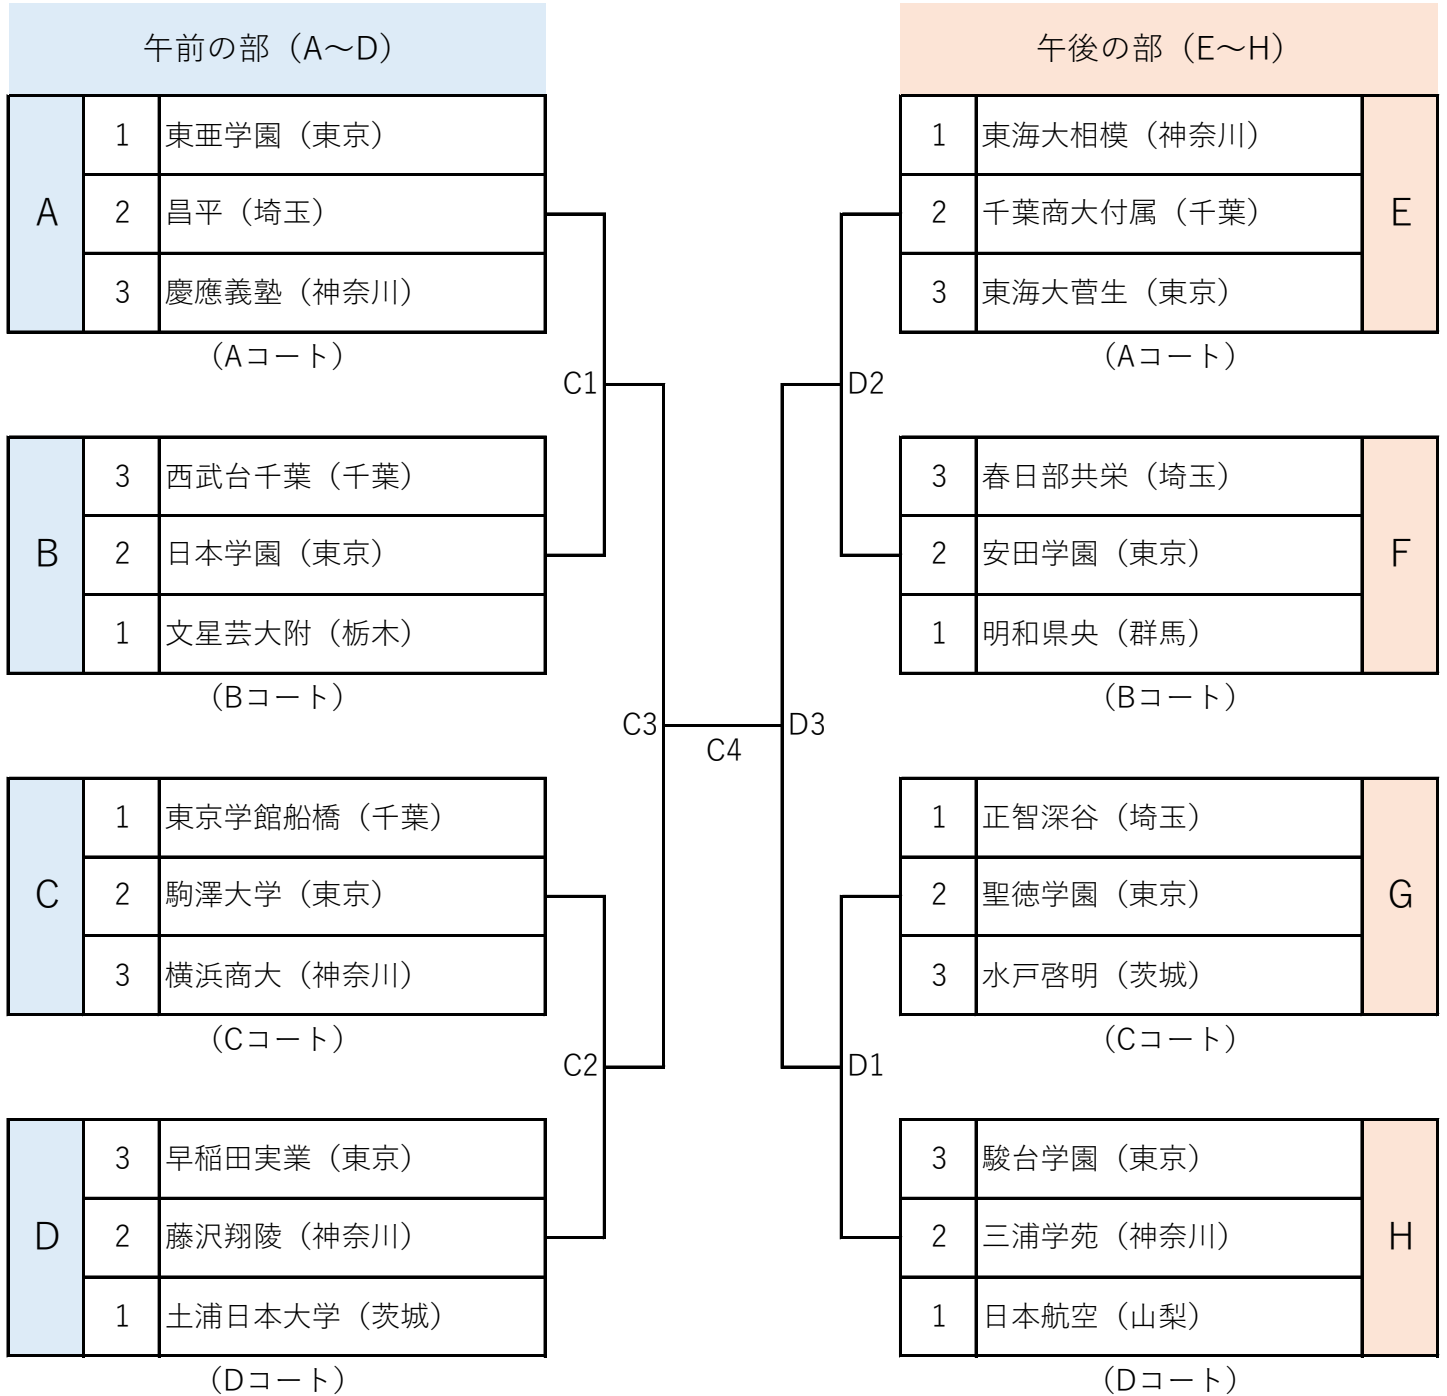

男子グループA 組み合わせ表

7/22 (土) 予選リーグ

町田市総合メイン

7/23 (日)

決勝トーナメント

町田市総合メイン

7/22 (土) 予選リーグ

町田市総合メイン

リーグ戦試合順

- | | |
|---|------------------|
| { | 第一試合 1 - 2 (3) |
| | 第二試合 2 - 3 (1) |
| | 第三試合 1 - 3 (2) |