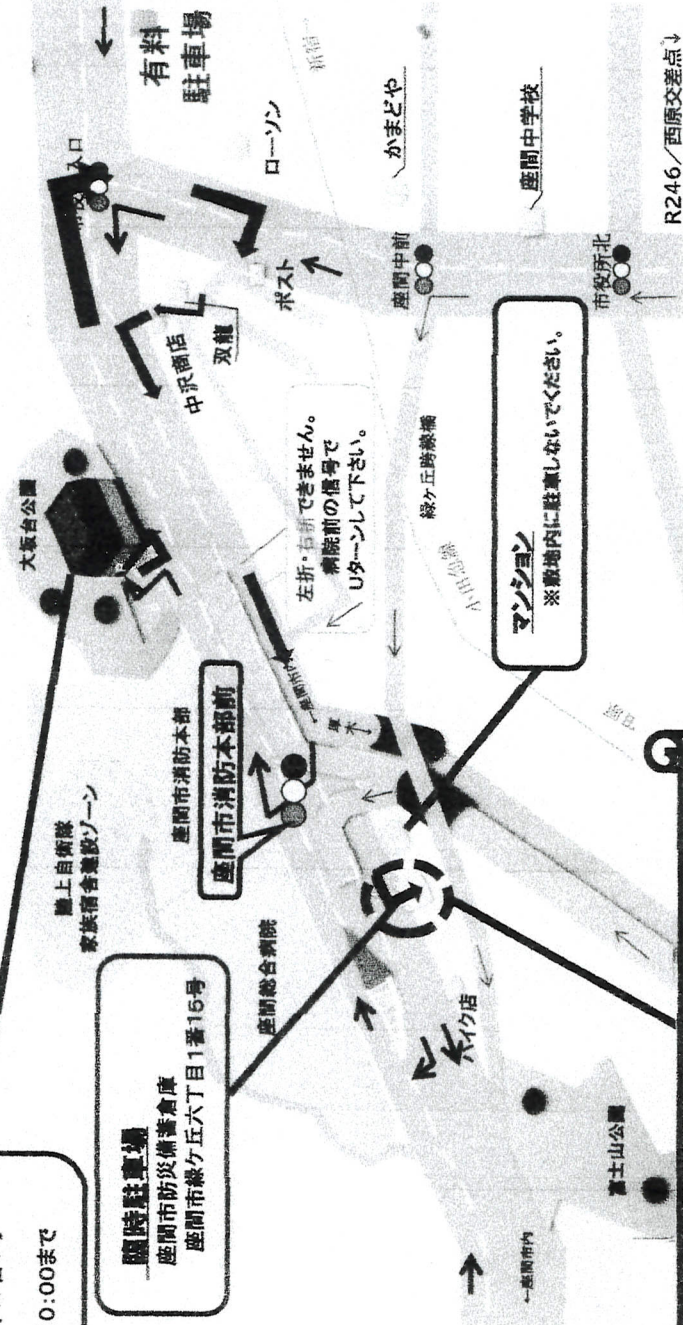

全国私学大会臨時駐車場案内図

スカイアリーナ座間

(座間市立市民体育館)

〒252-0011

神奈川県座間市相武台一丁目47番1号

利用時間: 午前9:00~午後10:00まで

臨時駐車場

座間市防災備蓄倉庫

座間市緑ヶ丘六丁目1番16号

座間市総合防災備蓄倉庫

大会臨時駐車場はここです

【スカイアリーナ座間】お車での来場方法

★キャンパス座間方面からお越しの場合

「座間市消防本部前」の信号でUターンし、

左折でご入場ください。

★相武台前駅方面からお越しの場合

「座間市消防本部前」の信号を直進し、

左折でご入場ください。