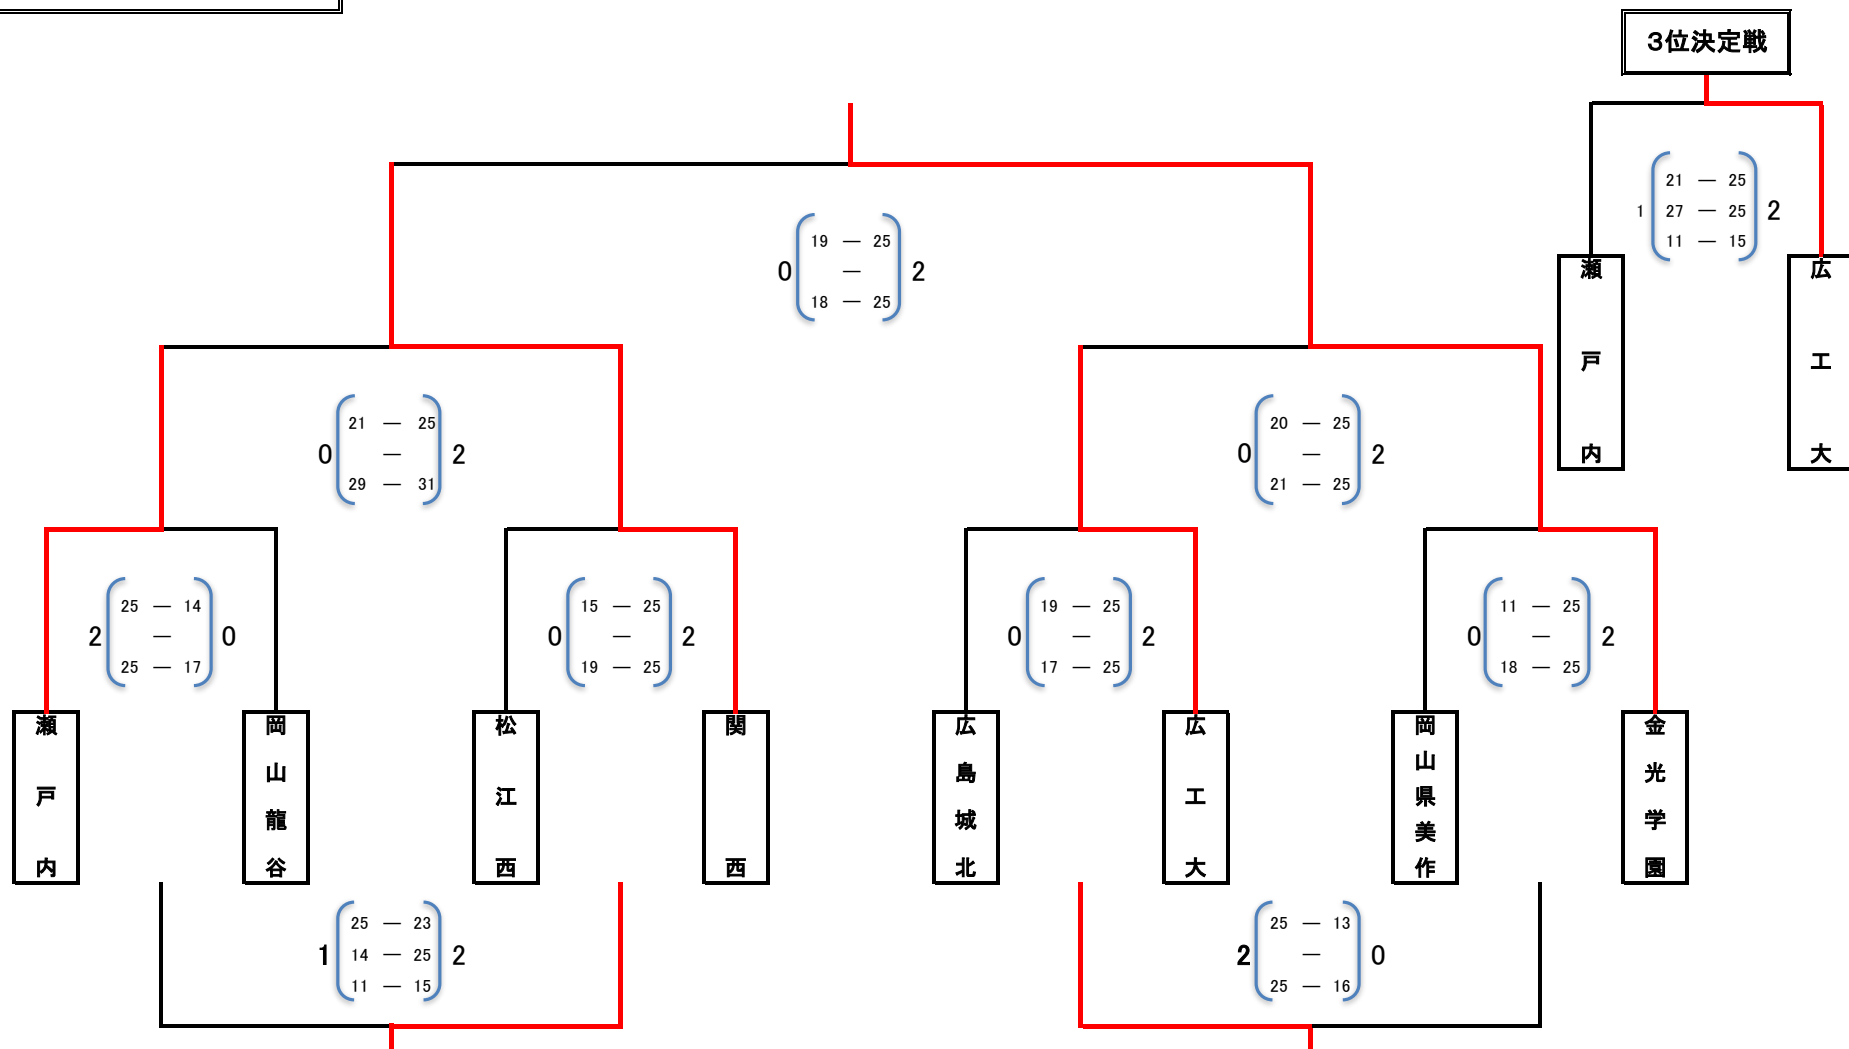

第28回全国私立高等学校男女バレーボール選手権大会 中国ブロック予選

R4年 12月24日(土)
会場: 広島経済大学 石田記念体育館

男子決勝トーナメント

最終順位

1位	2位	3位	4位
金光学園	関西	広工大	瀬戸内
5位	5位	7位	7位
松江西	広島城北	岡山龍谷	岡山県美作