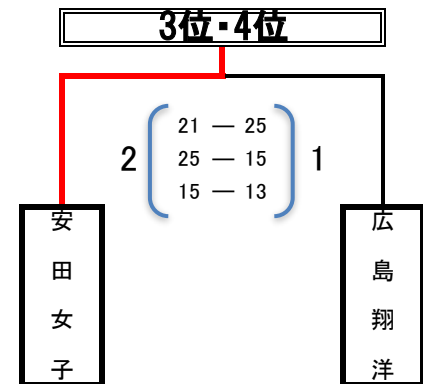

第28回全国私立高等学校男女バレーボール選手権大会 中国ブロック予選

R4年 12月23日(金)・24日(土)
 会場: 広島県立総合体育館(小アリーナ)
 会場: 広島経済大学 石田記念体育館

女子組合せ
 予選グループ戦
C2リーグ(3チーム)

	広島翔洋	倉敷翠松	尾道	勝 敗	順位
広島翔洋		0 $\left(\begin{array}{c} 19 - 25 \\ - \\ 20 - 25 \end{array} \right)$ 2	2 $\left(\begin{array}{c} 14 - 25 \\ 25 - 21 \\ 15 - 5 \end{array} \right)$ 1	1 勝 1 敗	2 位
倉敷翠松	2 $\left(\begin{array}{c} 25 - 19 \\ - \\ 25 - 20 \end{array} \right)$ 0		2 $\left(\begin{array}{c} 17 - 25 \\ 25 - 18 \\ 15 - 8 \end{array} \right)$ 1	2 勝 0 敗	1 位
尾道	1 $\left(\begin{array}{c} 25 - 14 \\ 21 - 25 \\ 5 - 15 \end{array} \right)$ 2	1 $\left(\begin{array}{c} 25 - 17 \\ 18 - 25 \\ 8 - 15 \end{array} \right)$ 2		0 勝 2 敗	3 位

グループ戦 最終順位

1位	2位	3位	4位	5位
山陽学園	倉敷翠松	安田女子	広島翔洋	尾道

第28回全国私立高等学校男女バレーボール選手権大会 中国ブロック予選

R4年 12月23日(金)・24日(土)
 会場: 広島県立総合体育館(小アリーナ)
 会場: 広島経済大学 石田記念体育館

女子組合せ
 予選グループ戦
D2リーグ(3チーム)

	山口県鴻城	米子北斗	広工大	勝 敗	順位
山口県鴻城	-	2 $\begin{pmatrix} 25 & - & 14 \\ & - & \\ 25 & - & 18 \end{pmatrix}$ 0	2 $\begin{pmatrix} 25 & - & 13 \\ & - & \\ 25 & - & 11 \end{pmatrix}$ 0	2 0 勝 敗	1 位
米子北斗	0 $\begin{pmatrix} 14 & - & 25 \\ & - & \\ 18 & - & 25 \end{pmatrix}$ 2	-	2 $\begin{pmatrix} 25 & - & 14 \\ 19 & - & 25 \\ 15 & - & 9 \end{pmatrix}$ 1	1 1 勝 敗	2 位
広工大	0 $\begin{pmatrix} 13 & - & 25 \\ & - & \\ 11 & - & 25 \end{pmatrix}$ 2	1 $\begin{pmatrix} 14 & - & 25 \\ 25 & - & 19 \\ 9 & - & 15 \end{pmatrix}$ 2	-	0 2 勝 敗	3 位