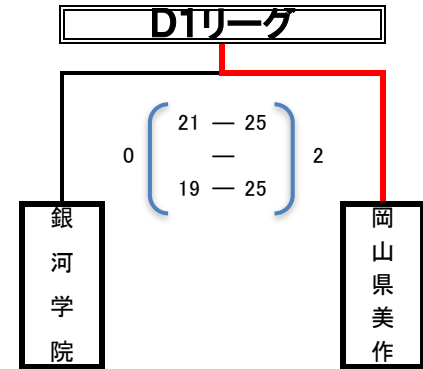

グループ戦 最終順位

1位	2位	3位	4位	5位
山陽学園	倉敷翠松	安田女子	広島翔洋	尾道

第28回全国私立高等学校男女バレーボール選手権大会 中国ブロック予選

R4年 12月23日(金)・24日(土)
 会場: 広島県立総合体育館(小アリーナ)
 会場: 広島経済大学 石田記念体育館

女子組合せ
 予選グループ戦
D2リーグ(3チーム)

	山口県鴻城	米子北斗	広工大	勝 敗	順位
山口県鴻城	-	2 $\begin{pmatrix} 25 & - & 14 \\ & - & \\ 25 & - & 18 \end{pmatrix}$ 0	2 $\begin{pmatrix} 25 & - & 13 \\ & - & \\ 25 & - & 11 \end{pmatrix}$ 0	2 0 勝 敗	1 位
米子北斗	0 $\begin{pmatrix} 14 & - & 25 \\ & - & \\ 18 & - & 25 \end{pmatrix}$ 2	-	2 $\begin{pmatrix} 25 & - & 14 \\ 19 & - & 25 \\ 15 & - & 9 \end{pmatrix}$ 1	1 1 勝 敗	2 位
広工大	0 $\begin{pmatrix} 13 & - & 25 \\ & - & \\ 11 & - & 25 \end{pmatrix}$ 2	1 $\begin{pmatrix} 14 & - & 25 \\ 25 & - & 19 \\ 9 & - & 15 \end{pmatrix}$ 2	-	0 2 勝 敗	3 位