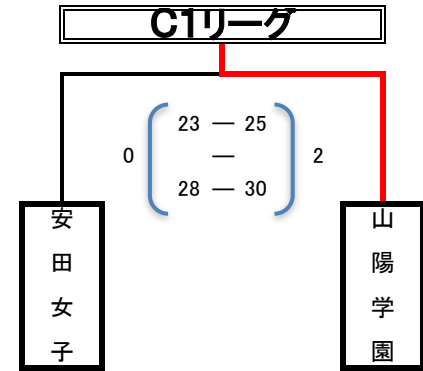

第28回全国私立高等学校男女バレーボール選手権大会 中国ブロック予選

R4年 12月23日(金)・24日(土)
 会場: 広島県立総合体育館(小アリーナ)
 会場: 広島経済大学 石田記念体育館

女子組合せ
 予選グループ戦
C2リーグ(3チーム)

	広島翔洋	倉敷翠松	尾道	勝 敗	順位
広島翔洋		0 $\left(\begin{array}{c} 19 - 25 \\ - \\ 20 - 25 \end{array} \right)$ 2	2 $\left(\begin{array}{c} 14 - 25 \\ 25 - 21 \\ 15 - 5 \end{array} \right)$ 1	1 勝 1 敗	2 位
倉敷翠松	2 $\left(\begin{array}{c} 25 - 19 \\ - \\ 25 - 20 \end{array} \right)$ 0		2 $\left(\begin{array}{c} 17 - 25 \\ 25 - 18 \\ 15 - 8 \end{array} \right)$ 1	2 勝 0 敗	1 位
尾道	1 $\left(\begin{array}{c} 25 - 14 \\ 21 - 25 \\ 5 - 15 \end{array} \right)$ 2	1 $\left(\begin{array}{c} 25 - 17 \\ 18 - 25 \\ 8 - 15 \end{array} \right)$ 2		0 勝 2 敗	3 位

グループ戦 最終順位

1位	2位	3位	4位	5位
山陽学園	倉敷翠松	安田女子	広島翔洋	尾道

第28回全国私立高等学校男女バレーボール選手権大会 中国ブロック予選

R4年 12月23日(金)・24日(土)
 会場: 広島県立総合体育館(小アリーナ)
 会場: 広島経済大学 石田記念体育館

女子組合せ
 予選グループ戦
D2リーグ(3チーム)

	山口県鴻城	米子北斗	広工大	勝 敗	順位
山口県鴻城	-	2 $\begin{pmatrix} 25 & - & 14 \\ & - & \\ 25 & - & 18 \end{pmatrix}$ 0	2 $\begin{pmatrix} 25 & - & 13 \\ & - & \\ 25 & - & 11 \end{pmatrix}$ 0	2 0 勝 敗	1 位
米子北斗	0 $\begin{pmatrix} 14 & - & 25 \\ & - & \\ 18 & - & 25 \end{pmatrix}$ 2	-	2 $\begin{pmatrix} 25 & - & 14 \\ 19 & - & 25 \\ 15 & - & 9 \end{pmatrix}$ 1	1 1 勝 敗	2 位
広工大	0 $\begin{pmatrix} 13 & - & 25 \\ & - & \\ 11 & - & 25 \end{pmatrix}$ 2	1 $\begin{pmatrix} 14 & - & 25 \\ 25 & - & 19 \\ 9 & - & 15 \end{pmatrix}$ 2	-	0 2 勝 敗	3 位