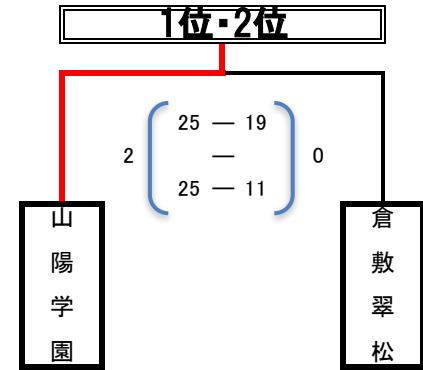

第28回全国私立高等学校男女バレーボール選手権大会 中国ブロック予選

R4年 12月23日(金)・24日(土)
 会場: 広島県立総合体育館(小アリーナ)
 会場: 広島経済大学 石田記念体育館

女子組合せ
 予選グループ戦
C2リーグ(3チーム)

	広島翔洋	倉敷翠松	尾道	勝 敗	順位
広島翔洋		0 $\left(\begin{array}{c} 19 - 25 \\ - \\ 20 - 25 \end{array} \right)$ 2	2 $\left(\begin{array}{c} 14 - 25 \\ 25 - 21 \\ 15 - 5 \end{array} \right)$ 1	1 勝 1 敗	2 位
倉敷翠松	2 $\left(\begin{array}{c} 25 - 19 \\ - \\ 25 - 20 \end{array} \right)$ 0		2 $\left(\begin{array}{c} 17 - 25 \\ 25 - 18 \\ 15 - 8 \end{array} \right)$ 1	2 勝 0 敗	1 位
尾道	1 $\left(\begin{array}{c} 25 - 14 \\ 21 - 25 \\ 5 - 15 \end{array} \right)$ 2	1 $\left(\begin{array}{c} 25 - 17 \\ 18 - 25 \\ 8 - 15 \end{array} \right)$ 2		0 勝 2 敗	3 位

グループ戦 最終順位

1位	2位	3位	4位	5位
山陽学園	倉敷翠松	安田女子	広島翔洋	尾道

第28回全国私立高等学校男女バレーボール選手権大会 中国ブロック予選

R4年 12月23日(金)・24日(土)
 会場: 広島県立総合体育館(小アリーナ)
 会場: 広島経済大学 石田記念体育館

女子組合せ
 予選グループ戦
D2リーグ(3チーム)

	山口県鴻城	米子北斗	広工大	勝 敗	順位
山口県鴻城	-	2 $\begin{pmatrix} 25 & - & 14 \\ & - & \\ 25 & - & 18 \end{pmatrix}$ 0	2 $\begin{pmatrix} 25 & - & 13 \\ & - & \\ 25 & - & 11 \end{pmatrix}$ 0	2 0 勝 敗	1 位
米子北斗	0 $\begin{pmatrix} 14 & - & 25 \\ & - & \\ 18 & - & 25 \end{pmatrix}$ 2	-	2 $\begin{pmatrix} 25 & - & 14 \\ 19 & - & 25 \\ 15 & - & 9 \end{pmatrix}$ 1	1 1 勝 敗	2 位
広工大	0 $\begin{pmatrix} 13 & - & 25 \\ & - & \\ 11 & - & 25 \end{pmatrix}$ 2	1 $\begin{pmatrix} 14 & - & 25 \\ 25 & - & 19 \\ 9 & - & 15 \end{pmatrix}$ 2	-	0 2 勝 敗	3 位