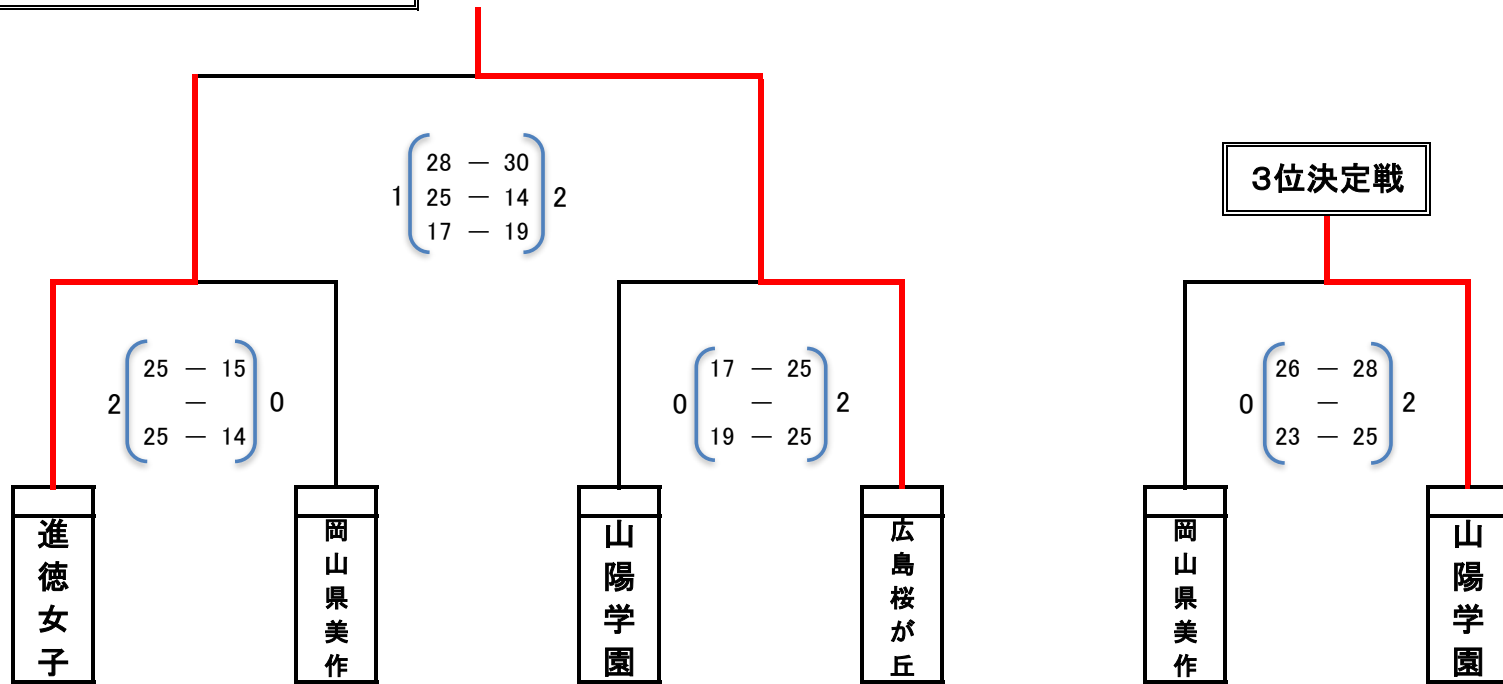

第28回全国私立高等学校男女バレーボール選手権大会 中国ブロック予選

R4年 12月24日(土)

会場: 広島経済大学 石田記念体育館

女子決勝トーナメント (1位~4位)

最終順位

1位	2位	3位	4位
広島桜が丘	進徳女子	山陽学園	岡山県美作