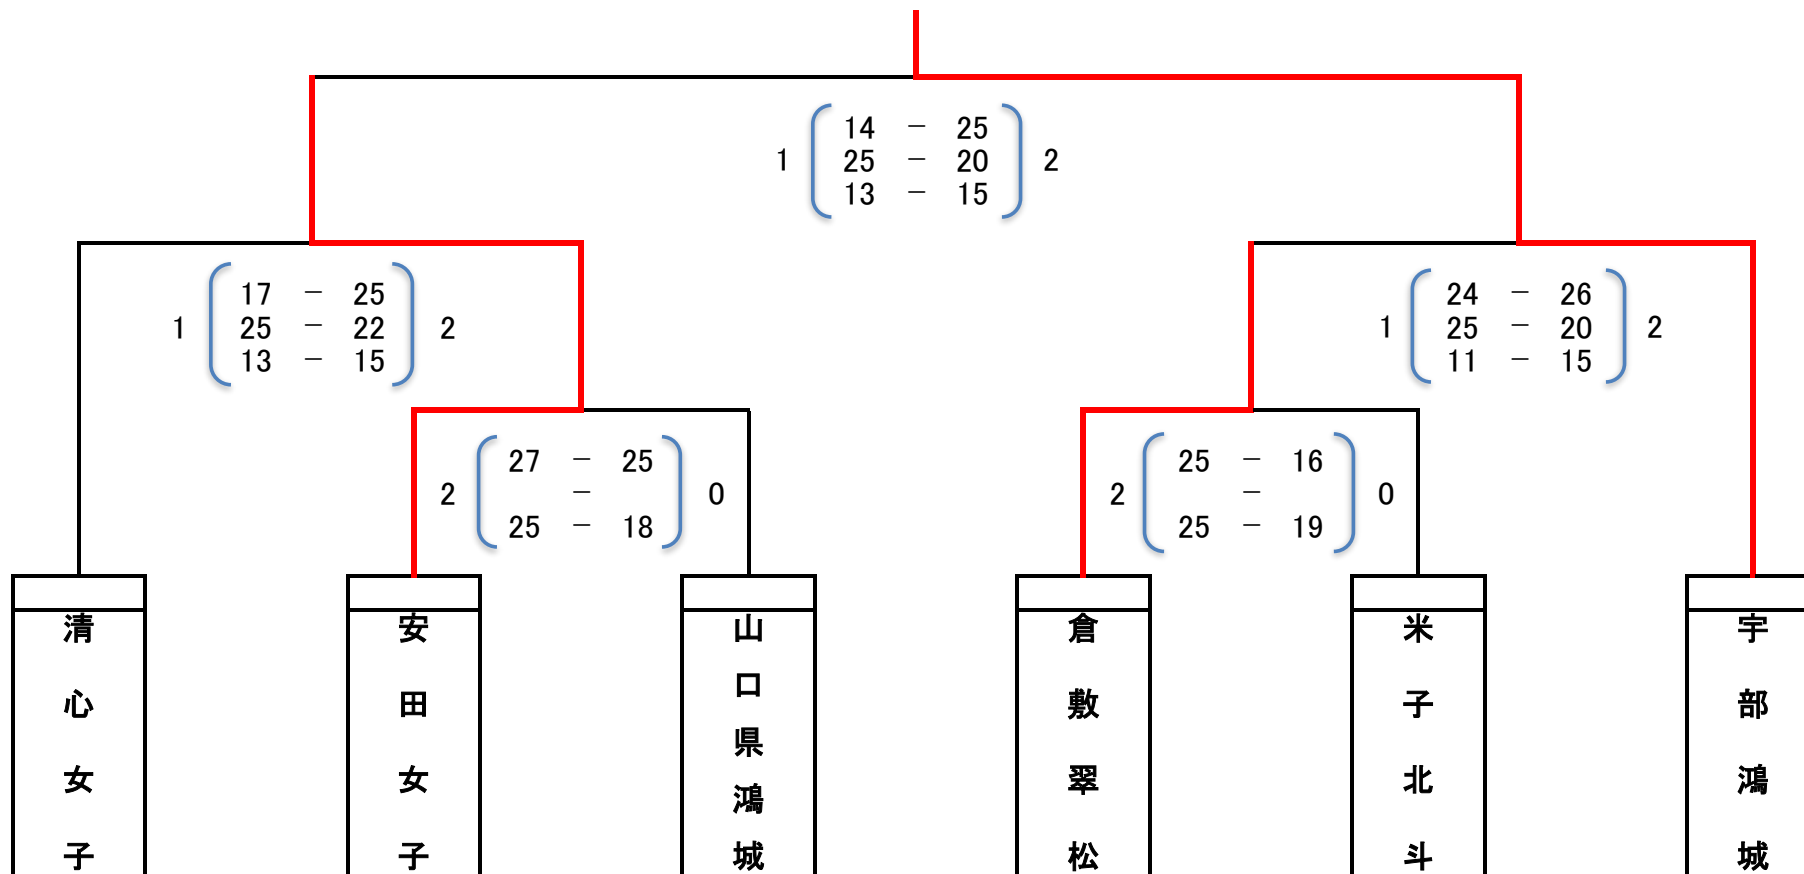

第28回全国私立高等学校男女バレーボール選手権大会 中国ブロック予選

R4年 12月24日(土)

会場: 広島経済大学 石田記念体育館

女子決勝トーナメント (5位・6位決定戦)

最終順位

5位	6位	7位	7位		
宇部鴻城	安田女子	清心女子	倉敷翠松	山口県鴻城	米子北斗