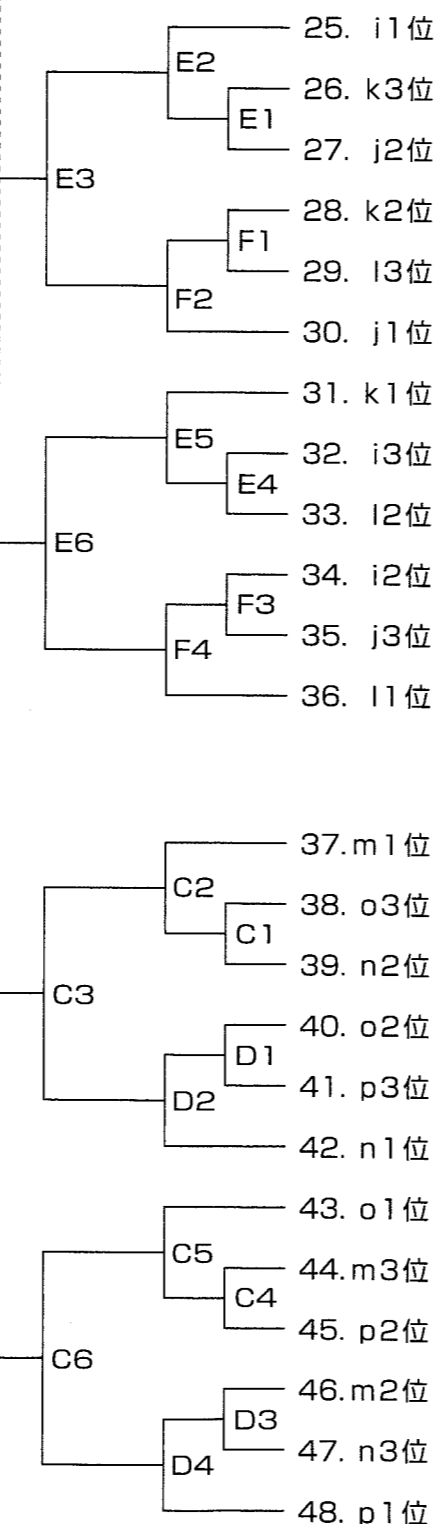

女子 予選・決勝 トーナメント戦 組み合わせ

男子 予選・決勝 トーナメント戦 組み合わせ

エスフォルタ八王子

午前の部 (プロトコール開始・試合 9:00~)
午後の部 (プロトコール開始・試合 14:00~)

スカイアリーナ座間

午前の部 (プロトコール開始・試合 9:00~)
午後の部 (プロトコール開始・試合 14:00~)

町田総合体育館サブ

午前の部 (プロトコール開始・試合 9:00~)
午後の部 (プロトコール開始・試合 14:00~)

町田総合体育館メイン

午前の部 (プロトコール開始・試合 9:00~)
午後の部 (プロトコール開始・試合 14:00~)

エスフォルタ八王子

午前の部 (プロトコール開始・試合 9:00~)
午後の部 (プロトコール開始・試合 14:00~)

スカイアリーナ座間

午前の部 (プロトコール開始・試合 9:00~)
午後の部 (プロトコール開始・試合 14:00~)

エスフォルタ八王子

午前の部 (プロトコール開始・試合 9:00~)
午後の部 (プロトコール開始・試合 14:00~)

町田総合体育館メイン

午前の部 (プロトコール開始・試合 9:00~)
午後の部 (プロトコール開始・試合 14:00~)

(決勝トーナメント戦)
スカイアリーナ座間
8:40~

(決勝トーナメント戦)
スカイアリーナ座間
13:40~