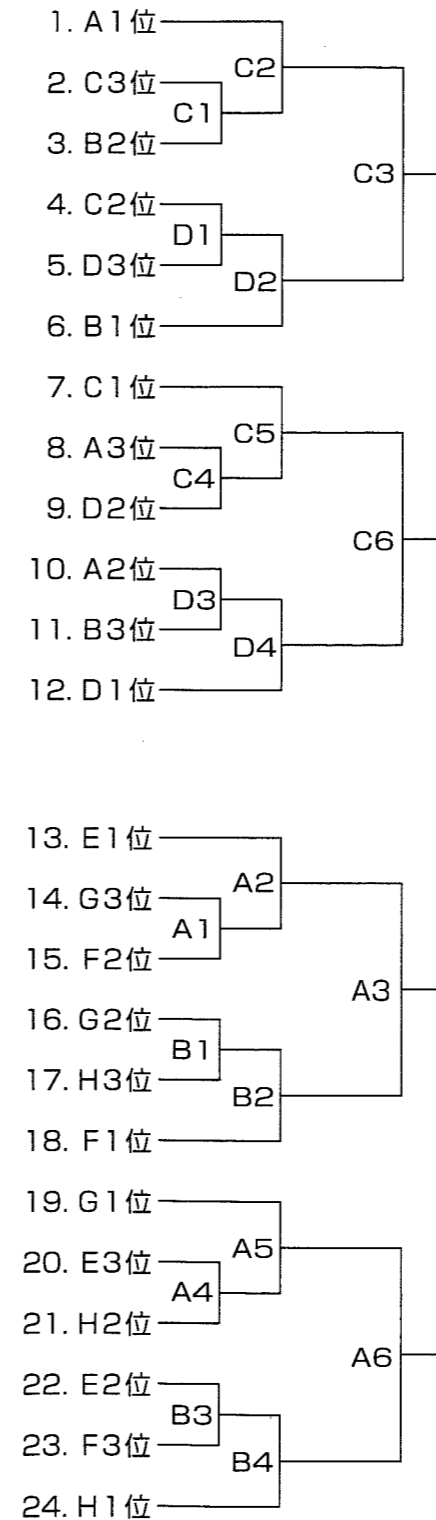

女子 予選・決勝 トーナメント戦 組み合わせ

男子 予選・決勝 トーナメント戦 組み合わせ

エスフォルタ八王子

午前の部 (プロトコール開始・試合 9:00~)
午後の部 (プロトコール開始・試合 14:00~)

スカイアリーナ座間

午前の部 (プロトコール開始・試合 9:00~)
午後の部 (プロトコール開始・試合 14:00~)

町田総合体育館サブ

午前の部 (プロトコール開始・試合 9:00~)
午後の部 (プロトコール開始・試合 14:00~)

町田総合体育館メイン

午前の部 (プロトコール開始・試合 9:00~)
午後の部 (プロトコール開始・試合 14:00~)

エスフォルタ八王子

午前の部 (プロトコール開始・試合 9:00~)
午後の部 (プロトコール開始・試合 14:00~)

スカイアリーナ座間

午前の部 (プロトコール開始・試合 9:00~)
午後の部 (プロトコール開始・試合 14:00~)

エスフォルタ八王子

午前の部 (プロトコール開始・試合 9:00~)
午後の部 (プロトコール開始・試合 14:00~)

町田総合体育館メイン

午前の部 (プロトコール開始・試合 9:00~)
午後の部 (プロトコール開始・試合 14:00~)

(決勝トーナメント戦)
スカイアリーナ座間
8:40~

(決勝トーナメント戦)
スカイアリーナ座間
13:40~