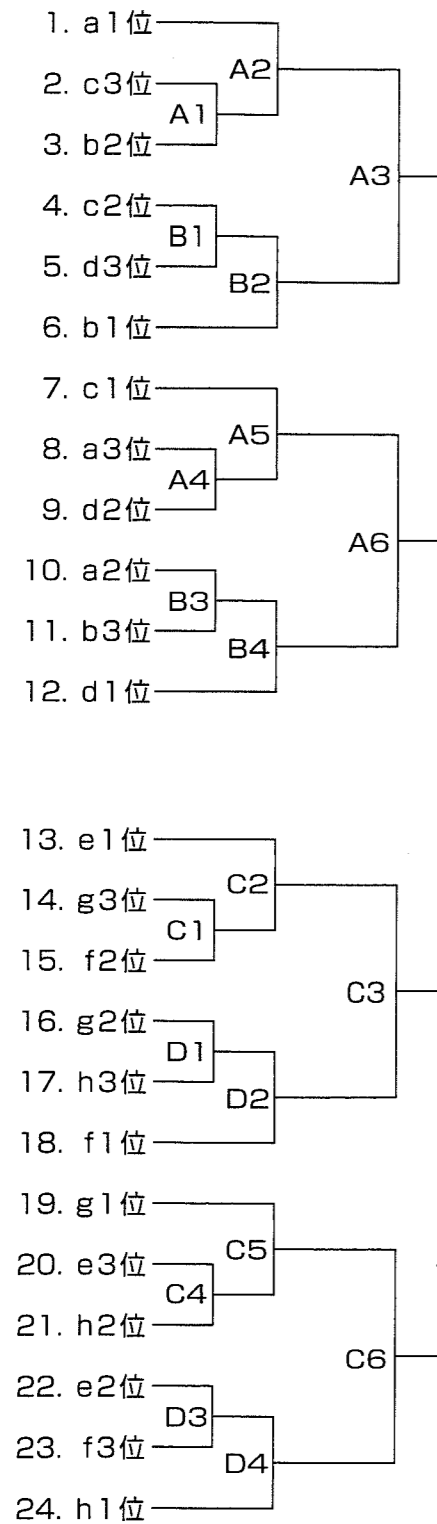

女子 予選・決勝 トーナメント戦 組み合わせ

男子 予選・決勝 トーナメント戦 組み合わせ

エスフォルタ八王子

午前の部 (プロトコール開始・試合 9:00~)
午後の部 (プロトコール開始・試合 14:00~)

スカイアリーナ座間

午前の部 (プロトコール開始・試合 9:00~)
午後の部 (プロトコール開始・試合 14:00~)

町田総合体育館サブ

午前の部 (プロトコール開始・試合 9:00~)
午後の部 (プロトコール開始・試合 14:00~)

町田総合体育館メイン

午前の部 (プロトコール開始・試合 9:00~)
午後の部 (プロトコール開始・試合 14:00~)

エスフォルタ八王子

午前の部 (プロトコール開始・試合 9:00~)
午後の部 (プロトコール開始・試合 14:00~)

スカイアリーナ座間

午前の部 (プロトコール開始・試合 9:00~)
午後の部 (プロトコール開始・試合 14:00~)

エスフォルタ八王子

午前の部 (プロトコール開始・試合 9:00~)
午後の部 (プロトコール開始・試合 14:00~)

町田総合体育館メイン

午前の部 (プロトコール開始・試合 9:00~)
午後の部 (プロトコール開始・試合 14:00~)

(決勝トーナメント戦)
スカイアリーナ座間
8:40~

(決勝トーナメント戦)
スカイアリーナ座間
13:40~