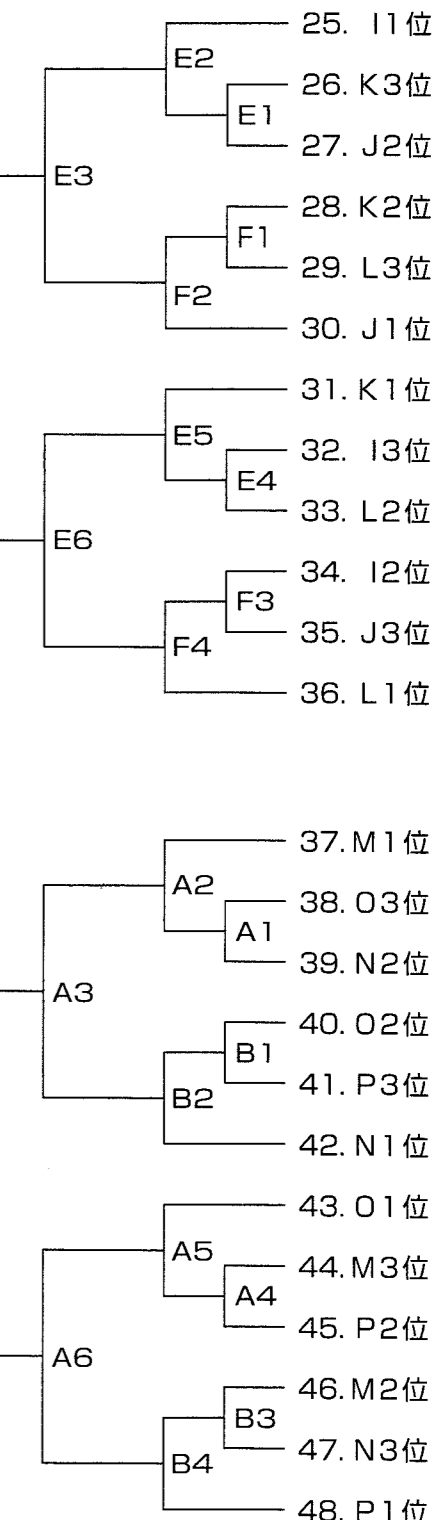

女子 予選・決勝 トーナメント戦 組み合わせ

男子 予選・決勝 トーナメント戦 組み合わせ

エスフォルタ八王子

午前の部 (プロトコール開始・試合 9:00~)
午後の部 (プロトコール開始・試合 14:00~)

スカイアリーナ座間

午前の部 (プロトコール開始・試合 9:00~)
午後の部 (プロトコール開始・試合 14:00~)

町田総合体育館サブ

午前の部 (プロトコール開始・試合 9:00~)
午後の部 (プロトコール開始・試合 14:00~)

町田総合体育館メイン

午前の部 (プロトコール開始・試合 9:00~)
午後の部 (プロトコール開始・試合 14:00~)

エスフォルタ八王子

午前の部 (プロトコール開始・試合 9:00~)
午後の部 (プロトコール開始・試合 14:00~)

スカイアリーナ座間

午前の部 (プロトコール開始・試合 9:00~)
午後の部 (プロトコール開始・試合 14:00~)

エスフォルタ八王子

午前の部 (プロトコール開始・試合 9:00~)
午後の部 (プロトコール開始・試合 14:00~)

町田総合体育館メイン

午前の部 (プロトコール開始・試合 9:00~)
午後の部 (プロトコール開始・試合 14:00~)

(決勝トーナメント戦)
スカイアリーナ座間
8:40~

(決勝トーナメント戦)
スカイアリーナ座間
13:40~