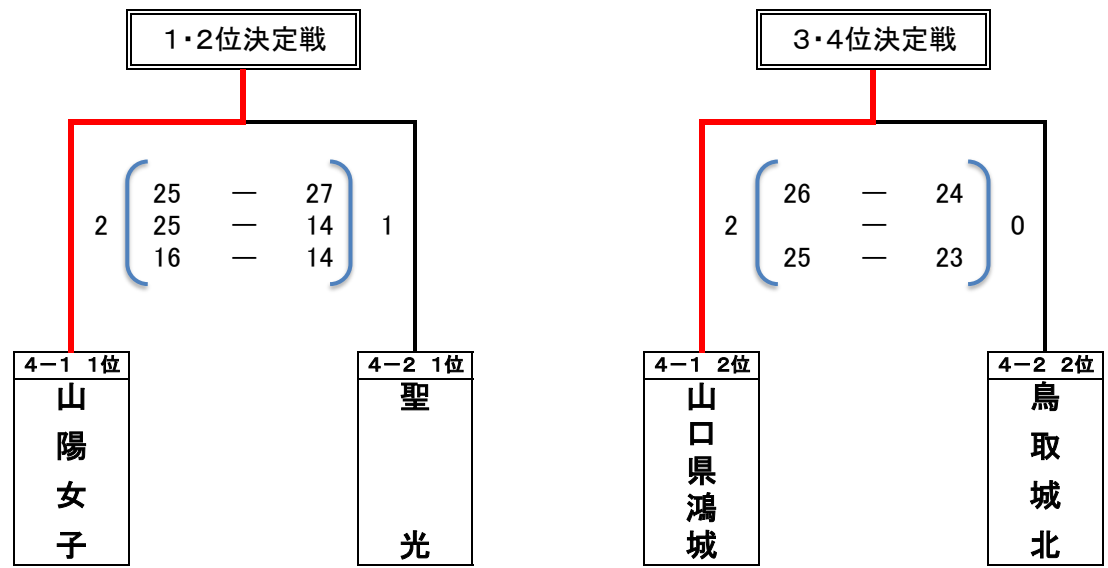

第4グループ 順位決定戦

第4グループ 最終順位

1位	2位	3位	4位
山陽女子	聖光	山口県鴻城	鳥取城北