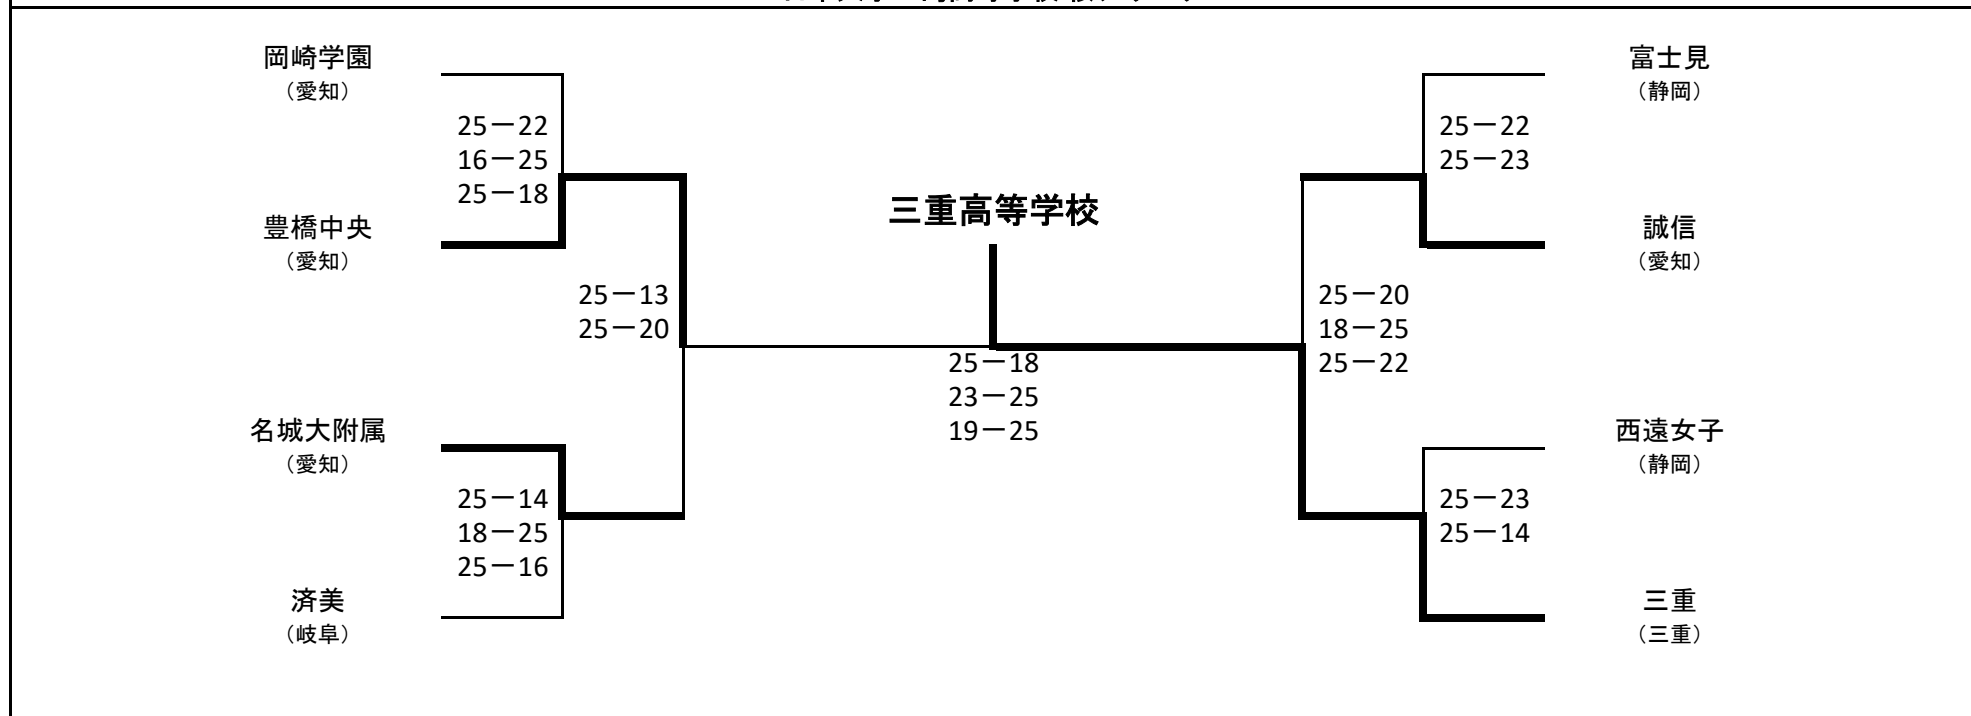

16日 決勝トーナメント

日本大学三島高等学校 桜アリーナ

15日 予選リーグ戦

東レ体育館		裾野市民体育館				東レ体育館																							
Aコート		Bコート		Cコート		Dコート																							
島田樟誠 静2	0	愛産大工業 愛5	2	大同大大同 愛2	2	飛龍 静5	0	大垣日大 岐2	2	豊川 愛7	0	皇學館 三2	0	名城大附 愛6	2														
高田 三3	2	美濃加茂 岐4	1	中京 岐3	0	海星 三4	2	星城 愛3	2	静岡大成 静4	0	浜松日体 静3	1	豊橋中央 愛4	2														
島田樟誠 静2	2	美濃加茂 岐4	0	大同大大同 愛2	2	海星 三4	0	大垣日大 岐2	1	静岡大成 静4	2	皇學館 三2	0	豊橋中央 愛4	2														
高田 三3	0	愛産大工業 愛5	2	中京 岐3	0	飛龍 静5	2	星城 愛3	2	豊川 愛7	0	浜松日体 静3	0	名城大附 愛6	2														
美濃加茂 岐4	0	愛産大工業 愛5	2	海星 三4	0	飛龍 静5	2	静岡大成 静4	2	豊川 愛7	0	豊橋中央 愛4	2	名城大附 愛6	0														
島田樟誠 静2	2	高田 三3	0	大同大大同 愛2	2	中京 岐3	0	大垣日大 岐2	1	星城 愛3	2	皇學館 三2	0	浜松日体 静3	2														
1位	愛産大工業	1位	大同大大同	1位	星城	1位	豊橋中央	2位	島田樟誠	2位	飛龍	2位	名城大附	3位	高田	3位	海星	3位	大垣日大	3位	浜松日体	4位	美濃加茂	4位	中京	4位	豊川	4位	皇學館

16日 決勝トーナメント

日本大学三島高等学校 桜アリーナ

15日 予選リーグ戦

日本大学三島高等学校 桜アリーナ

Aコート		Bコート		Cコート		Dコート					
鈴鹿 三2	0 (17-25, 23-25) 2	豊橋中央 愛5	豊川 愛2	2 (25-19, 25-12) 0	安城学園 愛7	岐阜第一 岐2	2 (25-17, 25-16) 0	聖隷 静5	サレジオ 静2	1 (25-14, 22-25, 13-15) 2	藤ノ花女子 愛6
浜松日体 静3	0 (06-25, 19-25) 2	美濃加茂 岐4	多治見西 岐3	0 (15-25, 22-25) 2	西遠女子 静4	誠信 愛3	2 (25-11, 25-17) 0	津田学園 三4	高田 三3	0 (27-29, 22-25) 2	名城大附 愛4
鈴鹿 三2	0 (24-26, 23-25) 2	美濃加茂 岐4	豊川 愛2	0 (21-25, 19-25) 2	西遠女子 静4	岐阜第一 岐2	2 (25-15, 25-17) 0	津田学園 三4	サレジオ 静2	0 (17-25, 11-25) 2	名城大附 愛4
浜松日体 静3	0 (03-25, 07-25) 2	豊橋中央 愛5	多治見西 岐3	0 (22-25, 21-25) 2	安城学園 愛7	誠信 愛3	2 (25-06, 25-14) 0	聖隷 静5	高田 三3	2 (25-19, 25-16) 0	藤ノ花女子 愛6
美濃加茂 岐4	0 (21-25, 16-25) 2	豊橋中央 愛5	西遠女子 静4	2 (25-16, 25-23) 0	安城学園 愛7	津田学園 三4	0 (17-25, 21-25) 2	聖隷 静5	名城大附 愛4	1 (25-17, 23-25, 11-15) 2	藤ノ花女子 愛6
鈴鹿 三2	2 (25-15, 25-19) 0	浜松日体 静3	豊川 愛2	2 (25-21, 25-14) 0	多治見西 岐3	岐阜第一 岐2	0 (14-25, 22-25) 2	誠信 愛3	サレジオ 静2	0 (26-28, 13-25) 2	高田 三3
1位 豊橋中央		1位 西遠女子		1位 誠信		1位 名城大附					
2位 美濃加茂		2位 豊川		2位 岐阜第一		2位 高田					
3位 鈴鹿		3位 安城学園		3位 聖隷		3位 藤ノ花女子					
4位 浜松日体		4位 多治見西		4位 津田学園		4位 サレジオ					