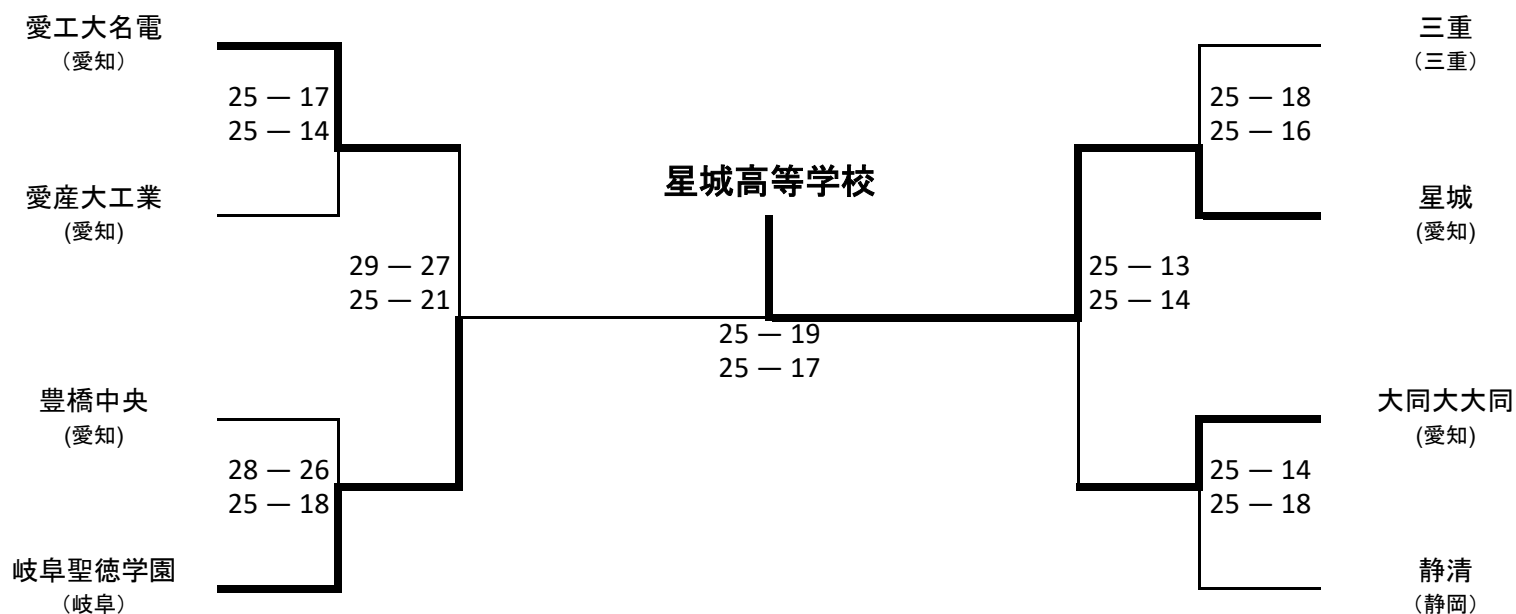

16日 決勝トーナメント

日本大学三島高等学校 桜アリーナ

15日 予選リーグ戦

東レ体育館		裾野市民体育館				東レ体育館																							
Aコート		Bコート		Cコート		Dコート																							
島田樟誠 静2	0	愛産大工業 愛5	2	大同大大同 愛2	2	飛龍 静5	0	大垣日大 岐2	2	豊川 愛7	0	皇學館 三2	0	名城大附 愛6	2														
高田 三3	2	美濃加茂 岐4	1	中京 岐3	0	海星 三4	2	星城 愛3	2	静岡大成 静4	0	浜松日体 静3	1	豊橋中央 愛4	2														
島田樟誠 静2	2	美濃加茂 岐4	0	大同大大同 愛2	2	海星 三4	0	大垣日大 岐2	1	静岡大成 静4	2	皇學館 三2	0	豊橋中央 愛4	2														
高田 三3	0	愛産大工業 愛5	2	中京 岐3	0	飛龍 静5	2	星城 愛3	2	豊川 愛7	0	浜松日体 静3	0	名城大附 愛6	2														
美濃加茂 岐4	0	愛産大工業 愛5	2	海星 三4	0	飛龍 静5	2	静岡大成 静4	2	豊川 愛7	0	豊橋中央 愛4	2	名城大附 愛6	0														
島田樟誠 静2	2	高田 三3	0	大同大大同 愛2	2	中京 岐3	0	大垣日大 岐2	1	星城 愛3	2	皇學館 三2	0	浜松日体 静3	2														
1位	愛産大工業	1位	大同大大同	1位	星城	1位	豊橋中央	2位	島田樟誠	2位	飛龍	2位	名城大附	3位	高田	3位	海星	3位	大垣日大	3位	浜松日体	4位	美濃加茂	4位	中京	4位	豊川	4位	皇學館

16日 決勝トーナメント

日本大学三島高等学校 桜アリーナ

15日 予選リーグ戦

日本大学三島高等学校 桜アリーナ

Aコート		Bコート		Cコート		Dコート					
鈴鹿 三2	0 (17-25, 23-25) 2	豊橋中央 愛5	豊川 愛2	2 (25-19, 25-12) 0	安城学園 愛7	岐阜第一 岐2	2 (25-17, 25-16) 0	聖隷 静5	サレジオ 静2	1 (25-14, 22-25, 13-15) 2	藤ノ花女子 愛6
浜松日体 静3	0 (06-25, 19-25) 2	美濃加茂 岐4	多治見西 岐3	0 (15-25, 22-25) 2	西遠女子 静4	誠信 愛3	2 (25-11, 25-17) 0	津田学園 三4	高田 三3	0 (27-29, 22-25) 2	名城大附 愛4
鈴鹿 三2	0 (24-26, 23-25) 2	美濃加茂 岐4	豊川 愛2	0 (21-25, 19-25) 2	西遠女子 静4	岐阜第一 岐2	2 (25-15, 25-17) 0	津田学園 三4	サレジオ 静2	0 (17-25, 11-25) 2	名城大附 愛4
浜松日体 静3	0 (03-25, 07-25) 2	豊橋中央 愛5	多治見西 岐3	0 (22-25, 21-25) 2	安城学園 愛7	誠信 愛3	2 (25-06, 25-14) 0	聖隷 静5	高田 三3	2 (25-19, 25-16) 0	藤ノ花女子 愛6
美濃加茂 岐4	0 (21-25, 16-25) 2	豊橋中央 愛5	西遠女子 静4	2 (25-16, 25-23) 0	安城学園 愛7	津田学園 三4	0 (17-25, 21-25) 2	聖隷 静5	名城大附 愛4	1 (25-17, 23-25, 11-15) 2	藤ノ花女子 愛6
鈴鹿 三2	2 (25-15, 25-19) 0	浜松日体 静3	豊川 愛2	2 (25-21, 25-14) 0	多治見西 岐3	岐阜第一 岐2	0 (14-25, 22-25) 2	誠信 愛3	サレジオ 静2	0 (26-28, 13-25) 2	高田 三3
1位 豊橋中央		1位 西遠女子		1位 誠信		1位 名城大附					
2位 美濃加茂		2位 豊川		2位 岐阜第一		2位 高田					
3位 鈴鹿		3位 安城学園		3位 聖隷		3位 藤ノ花女子					
4位 浜松日体		4位 多治見西		4位 津田学園		4位 サレジオ					