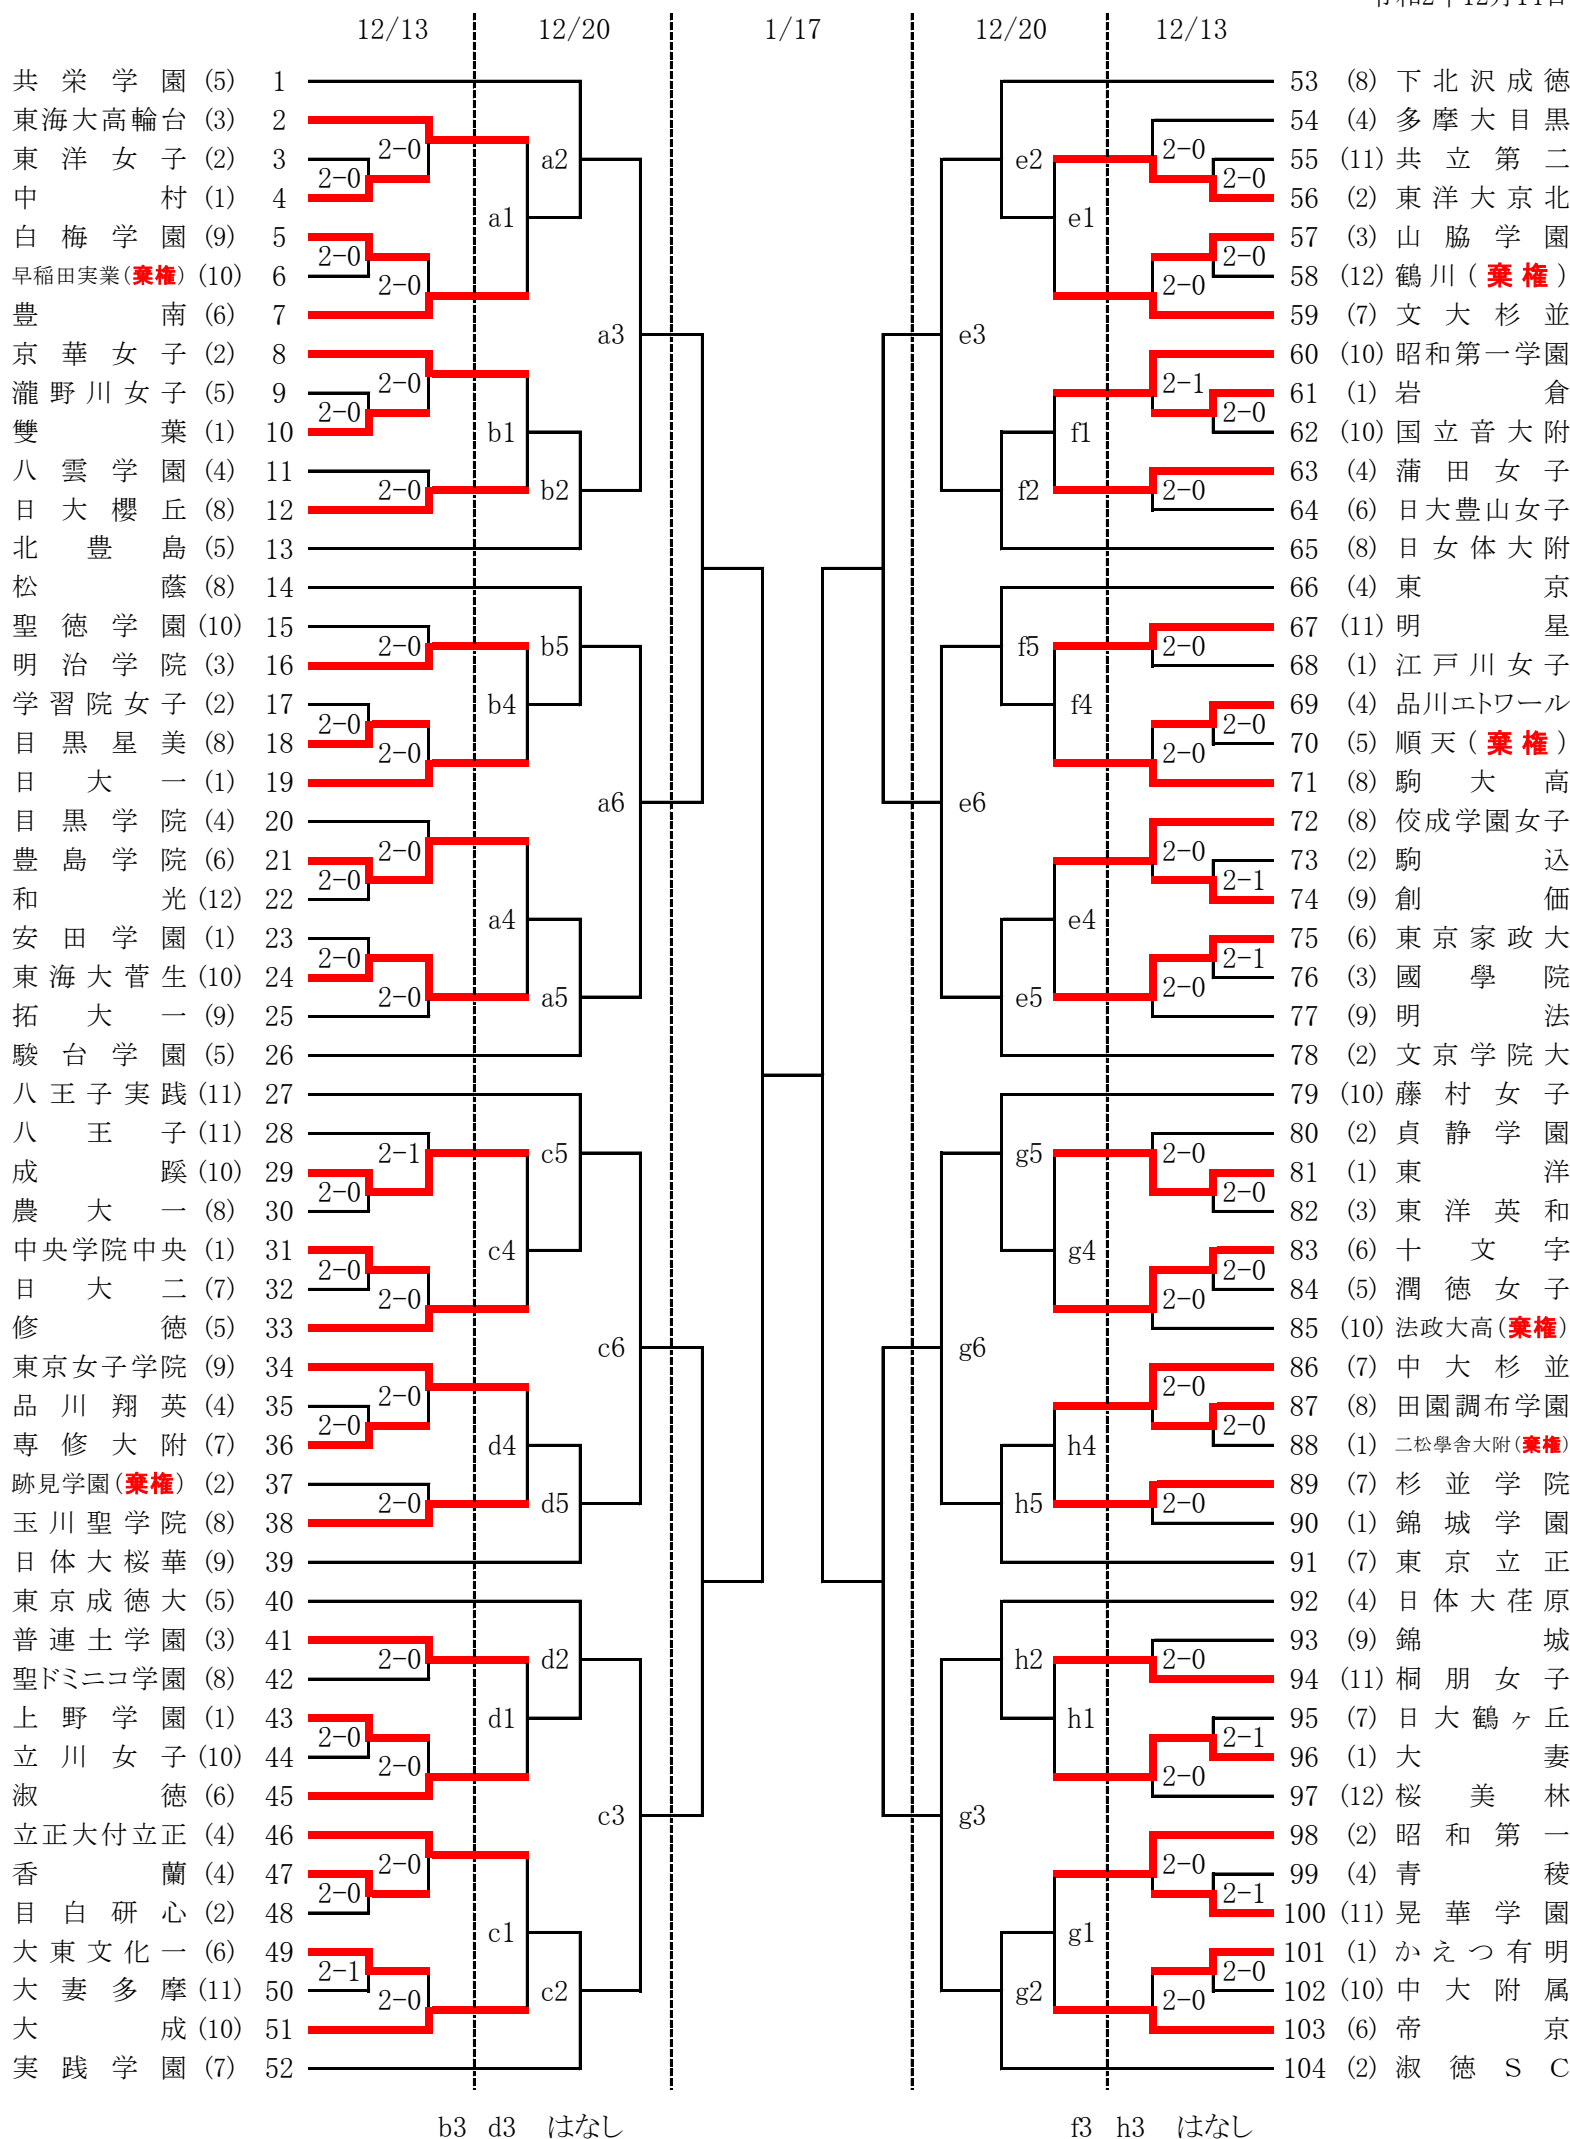

高校女子の部(第1日目結果)

令和2年12月14日

高校男子の部(第1日目結果)

令和2年12月14日