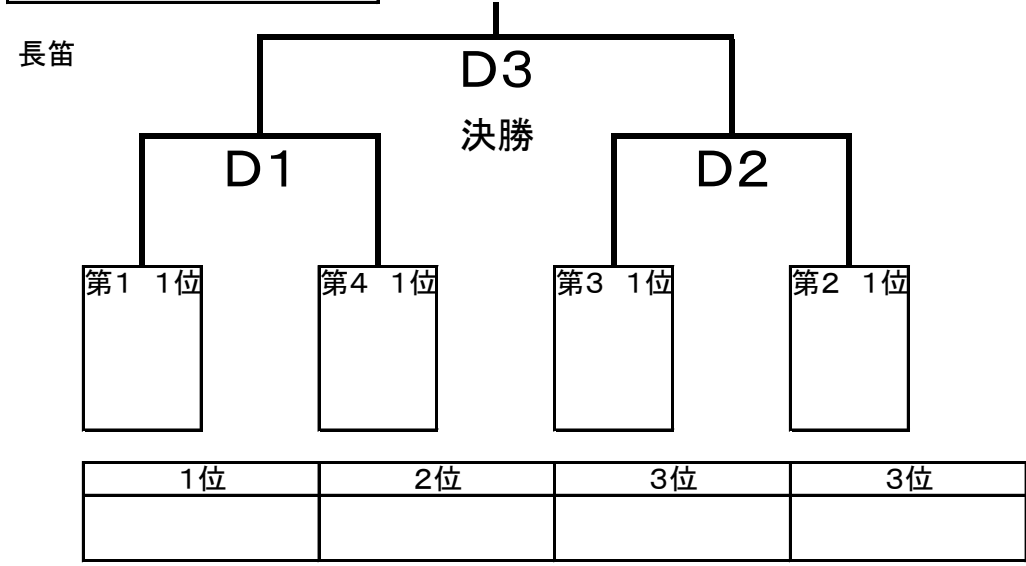

●女子順位決定戦（12月26日）

試合会場：広島県立総合体育館（小アリーナ）

〔競技方法〕

- * 試合球：ミカサ
- * 審判…第1試合は、第2試合の両チーム
第2試合は、第1試合の両チーム
第3試合は、第1・2試合の敗者チームから行う。
- * 補助役員…〔得点2名・ラインズ4名・記録2名〕
第1試合は、第2試合の両チーム
第2試合は、第1試合の敗者チーム
第3試合は、第2試合の敗者チームから行う。
- * 試合間10分 ただし、第3試合のみ連続のため、試合間20分とする。
- * 全試合3セットマッチ。ただし、3セット目は15点マッチ（デュースあり）。
- * 第1試合10:00ホイスル（フロア練習は会場準備終了後から9:45まで）
→フロア練習のコート優先は第1試合

1位～3位順位決定戦

5位～7位順位決定戦