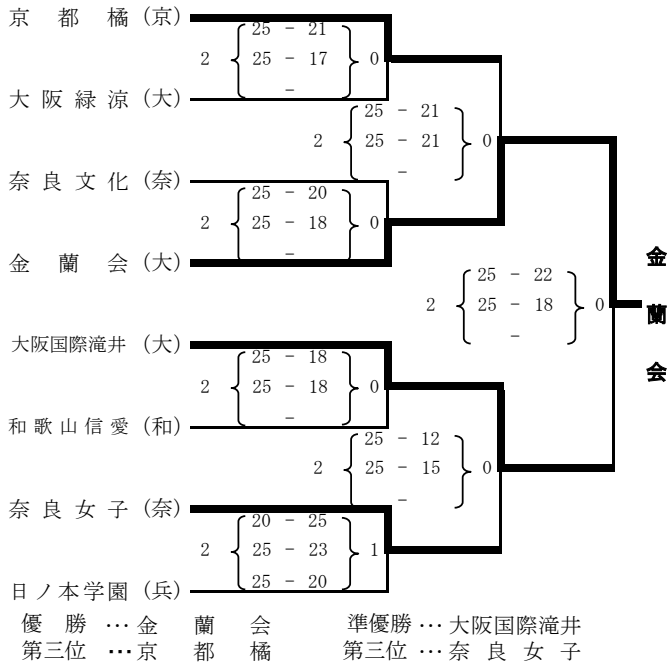

第38回 大会結果[女子の部]

《競技第1日 予選リーグ戦》

ブロック	1 位	2 位	3 位	4 位
I	金 蘭 会 (大)	四 條 畷 学 園 (大)	同 志 社 女 子 (京)	神 戸 常 盤 女 子 (兵)
J	奈 良 文 化 (奈)	建 国 (大)	宣 真 (大)	京 都 成 章 (京)
K	京 都 橘 (京)	兵 庫 大 附 須 磨 ノ 浦 (兵)	相 愛 (大)	天 理 (奈)
L	日 ノ 本 学 園 (兵)	四 天 王 寺 (大)	大 阪 学 院 大 高 (大)	関 西 中 央 (奈)
M	大 阪 緑 涼 (大)	近 江 (滋)	京 都 産 業 大 附 (京)	育 英 西 (奈)
N	奈 良 女 子 (奈)	福 知 山 淑 徳 (京)	東 海 大 付 大 阪 仰 星 (大)	神 戸 野 田 (兵)
O	和 歌 山 信 愛 (和)	三 田 松 聖 (兵)	滋 賀 短 大 附 属 (滋)	金 光 大 阪 (大)
P	大 阪 国 際 滝 井 (大)	園 田 学 園 (兵)	京 都 両 洋 (京)	履 正 社 (大)

《競技第2日 決勝トーナメント成績》

[1 部]

[2 部]

[3 部]

[4 部]