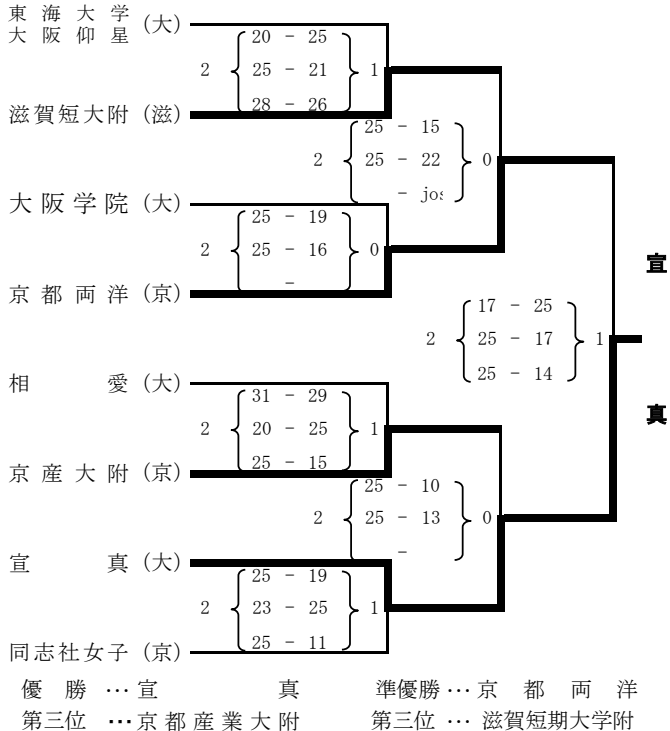

第38回 大会結果[女子の部]

《競技第1日 予選リーグ戦》

ブロック	1 位	2 位	3 位	4 位
I	金 蘭 会 (大)	四 條 畷 学 園 (大)	同 志 社 女 子 (京)	神 戸 常 盤 女 子 (兵)
J	奈 良 文 化 (奈)	建 国 (大)	宣 真 (大)	京 都 成 章 (京)
K	京 都 橘 (京)	兵 庫 大 附 須 磨 ノ 浦 (兵)	相 愛 (大)	天 理 (奈)
L	日 ノ 本 学 園 (兵)	四 天 王 寺 (大)	大 阪 学 院 大 高 (大)	関 西 中 央 (奈)
M	大 阪 緑 涼 (大)	近 江 (滋)	京 都 産 業 大 附 (京)	育 英 西 (奈)
N	奈 良 女 子 (奈)	福 知 山 淑 徳 (京)	東 海 大 付 大 阪 仰 星 (大)	神 戸 野 田 (兵)
O	和 歌 山 信 愛 (和)	三 田 松 聖 (兵)	滋 賀 短 大 附 属 (滋)	金 光 大 阪 (大)
P	大 阪 国 際 滝 井 (大)	園 田 学 園 (兵)	京 都 両 洋 (京)	履 正 社 (大)

《競技第2日 決勝トーナメント成績》

[1 部]

[2 部]

[3 部]

[4 部]