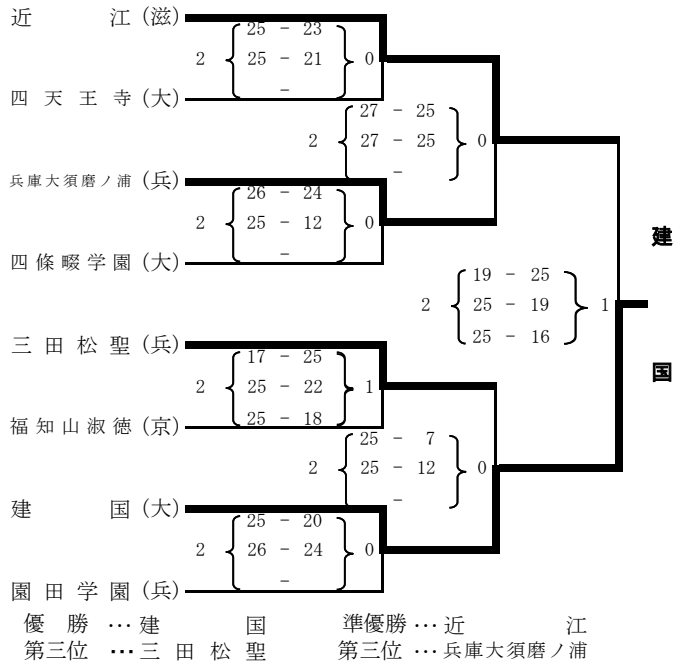

第38回 大会結果[女子の部]

《競技第1日 予選リーグ戦》

ブロック	1 位	2 位	3 位	4 位
I	金 蘭 会 (大)	四 條 畷 学 園 (大)	同 志 社 女 子 (京)	神 戸 常 盤 女 子 (兵)
J	奈 良 文 化 (奈)	建 国 (大)	宣 真 (大)	京 都 成 章 (京)
K	京 都 橘 (京)	兵 庫 大 附 須 磨 ノ 浦 (兵)	相 愛 (大)	天 理 (奈)
L	日 ノ 本 学 園 (兵)	四 天 王 寺 (大)	大 阪 学 院 大 高 (大)	関 西 中 央 (奈)
M	大 阪 緑 涼 (大)	近 江 (滋)	京 都 産 業 大 附 (京)	育 英 西 (奈)
N	奈 良 女 子 (奈)	福 知 山 淑 徳 (京)	東 海 大 付 大 阪 仰 星 (大)	神 戸 野 田 (兵)
O	和 歌 山 信 愛 (和)	三 田 松 聖 (兵)	滋 賀 短 大 附 属 (滋)	金 光 大 阪 (大)
P	大 阪 国 際 滝 井 (大)	園 田 学 園 (兵)	京 都 両 洋 (京)	履 正 社 (大)

《競技第2日 決勝トーナメント成績》

[1 部]

[2 部]

[3 部]

[4 部]