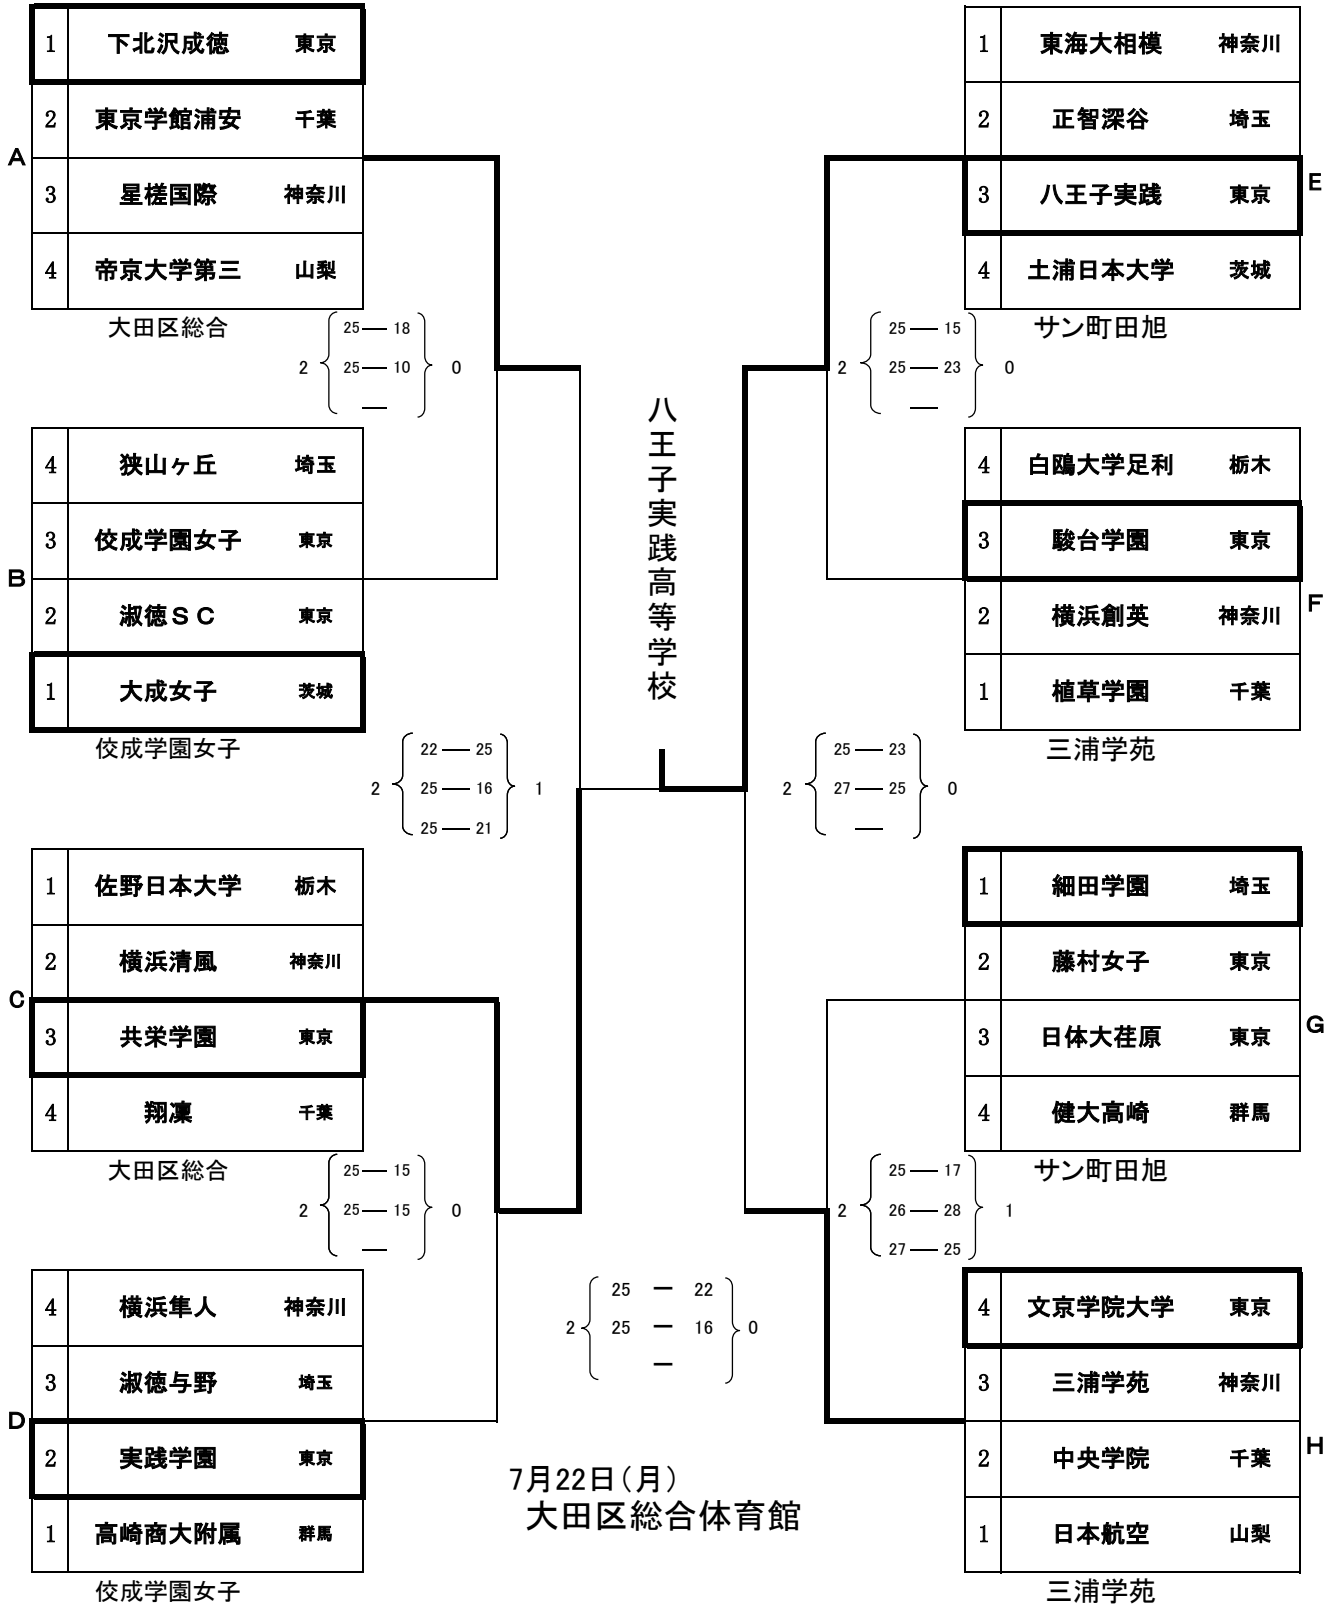

# 第27回 関東私立高等学校男女バレーボール選手権大会

## 女子 Aグループ

7月22日(月)  
大田区総合体育館