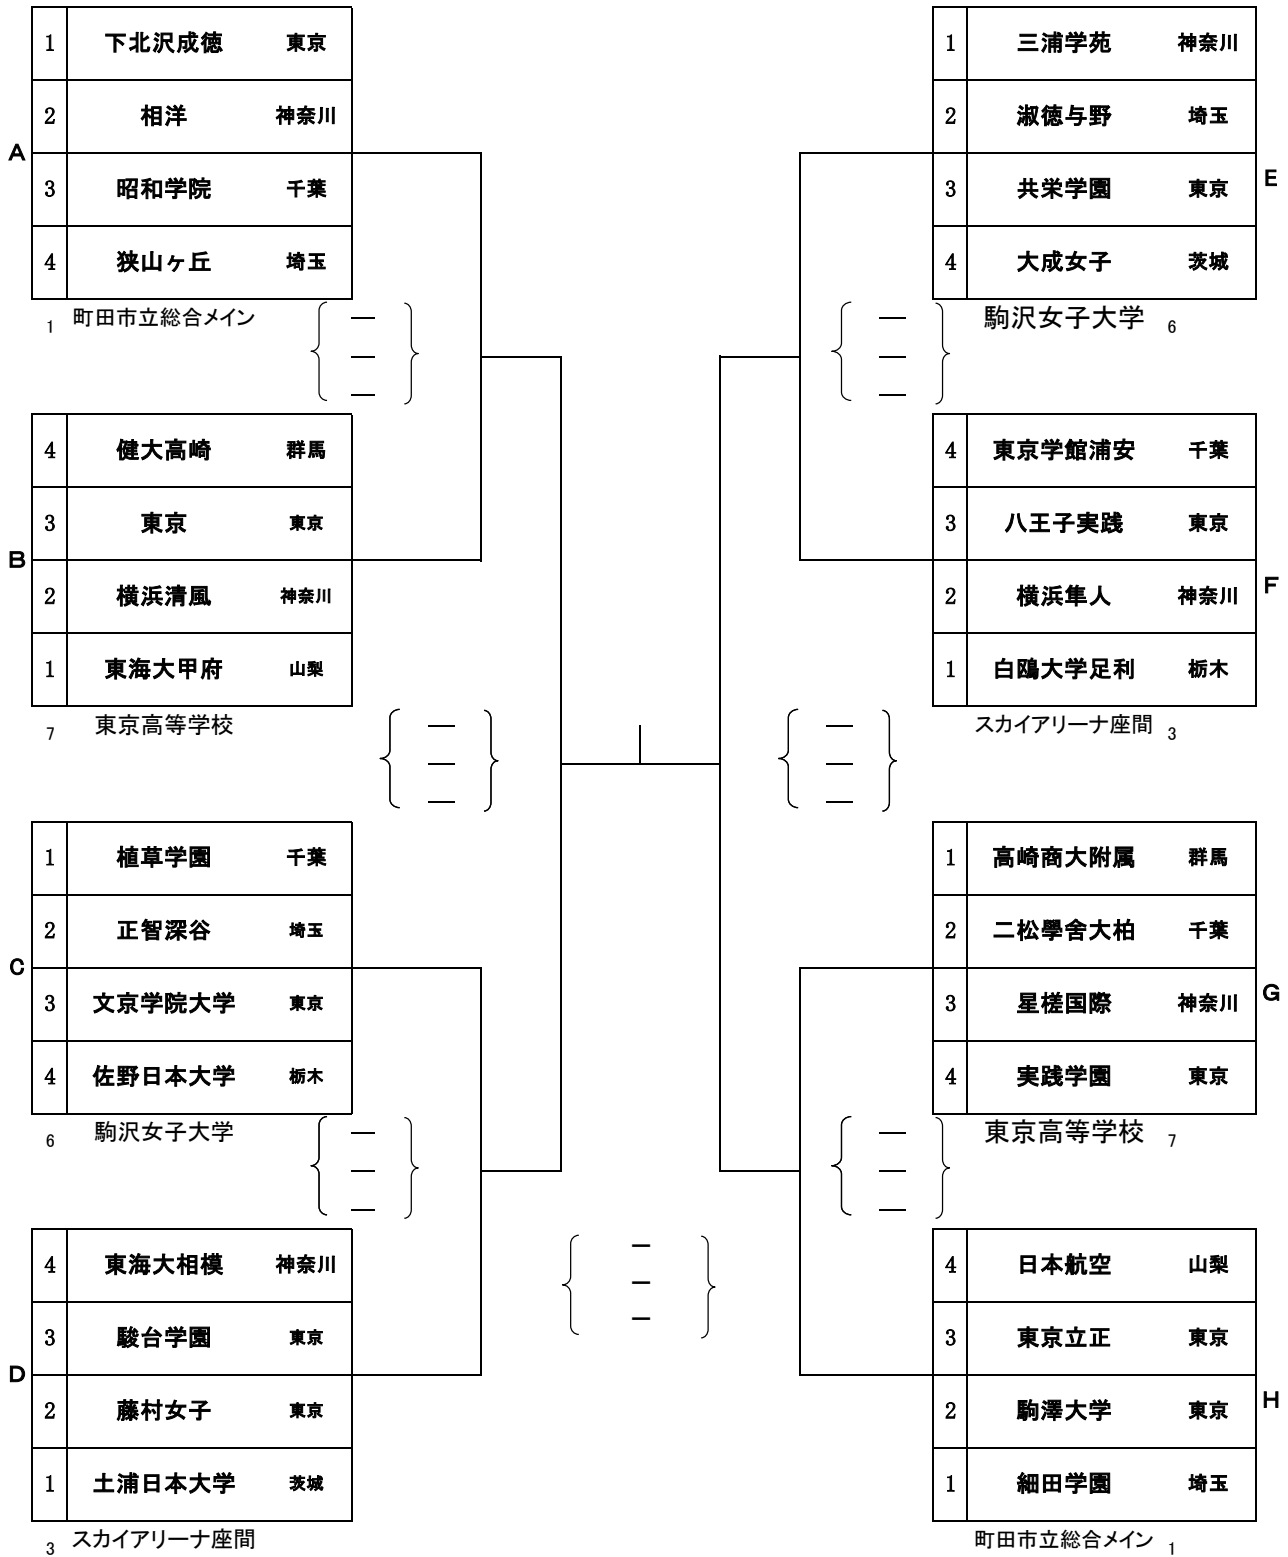

第26回 関東私立高等学校男女バレーボール選手権大会

女子Aグループ

第26回 関東私立高等学校男女バレーボール選手権大会

女子Bグループ