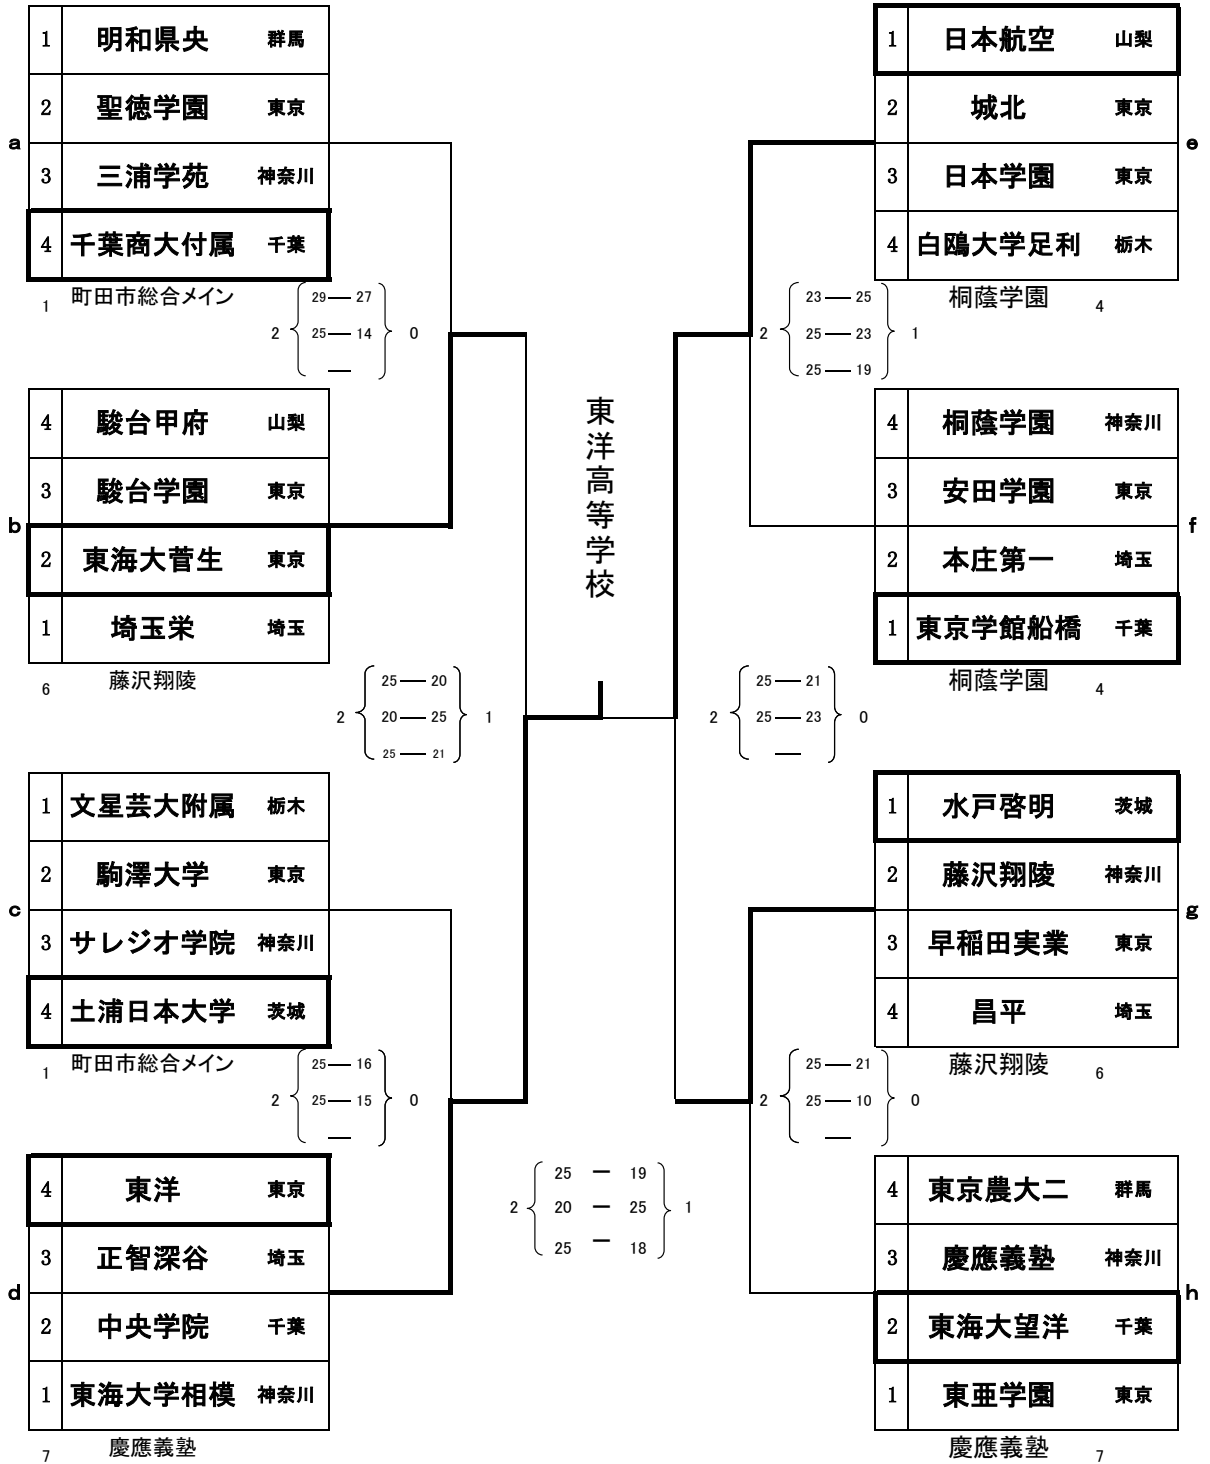

第25回 関東私立高等学校男女バレーボール選手権大会

男子 A

第25回 関東私立高等学校男女バレーボール選手権大会

男子 B