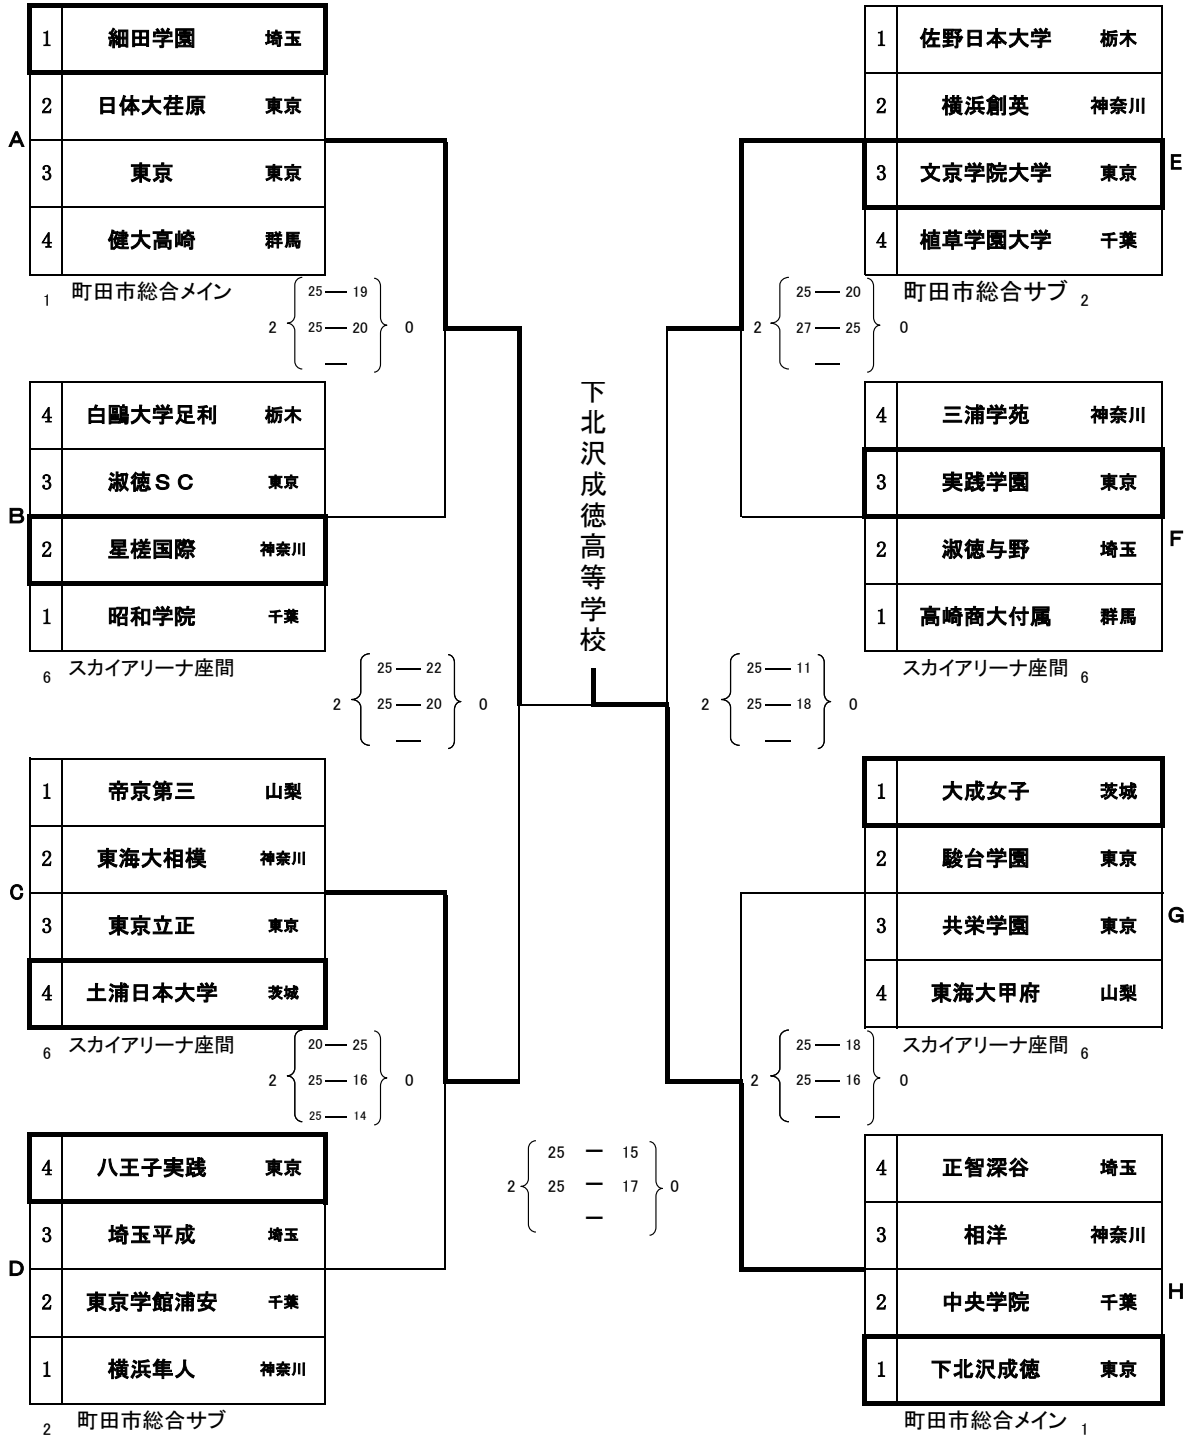

第25回 関東私立高等学校男女バレーボール選手権大会

女子 A

第25回 関東私立高等学校男女バレーボール選手権大会

女子 B