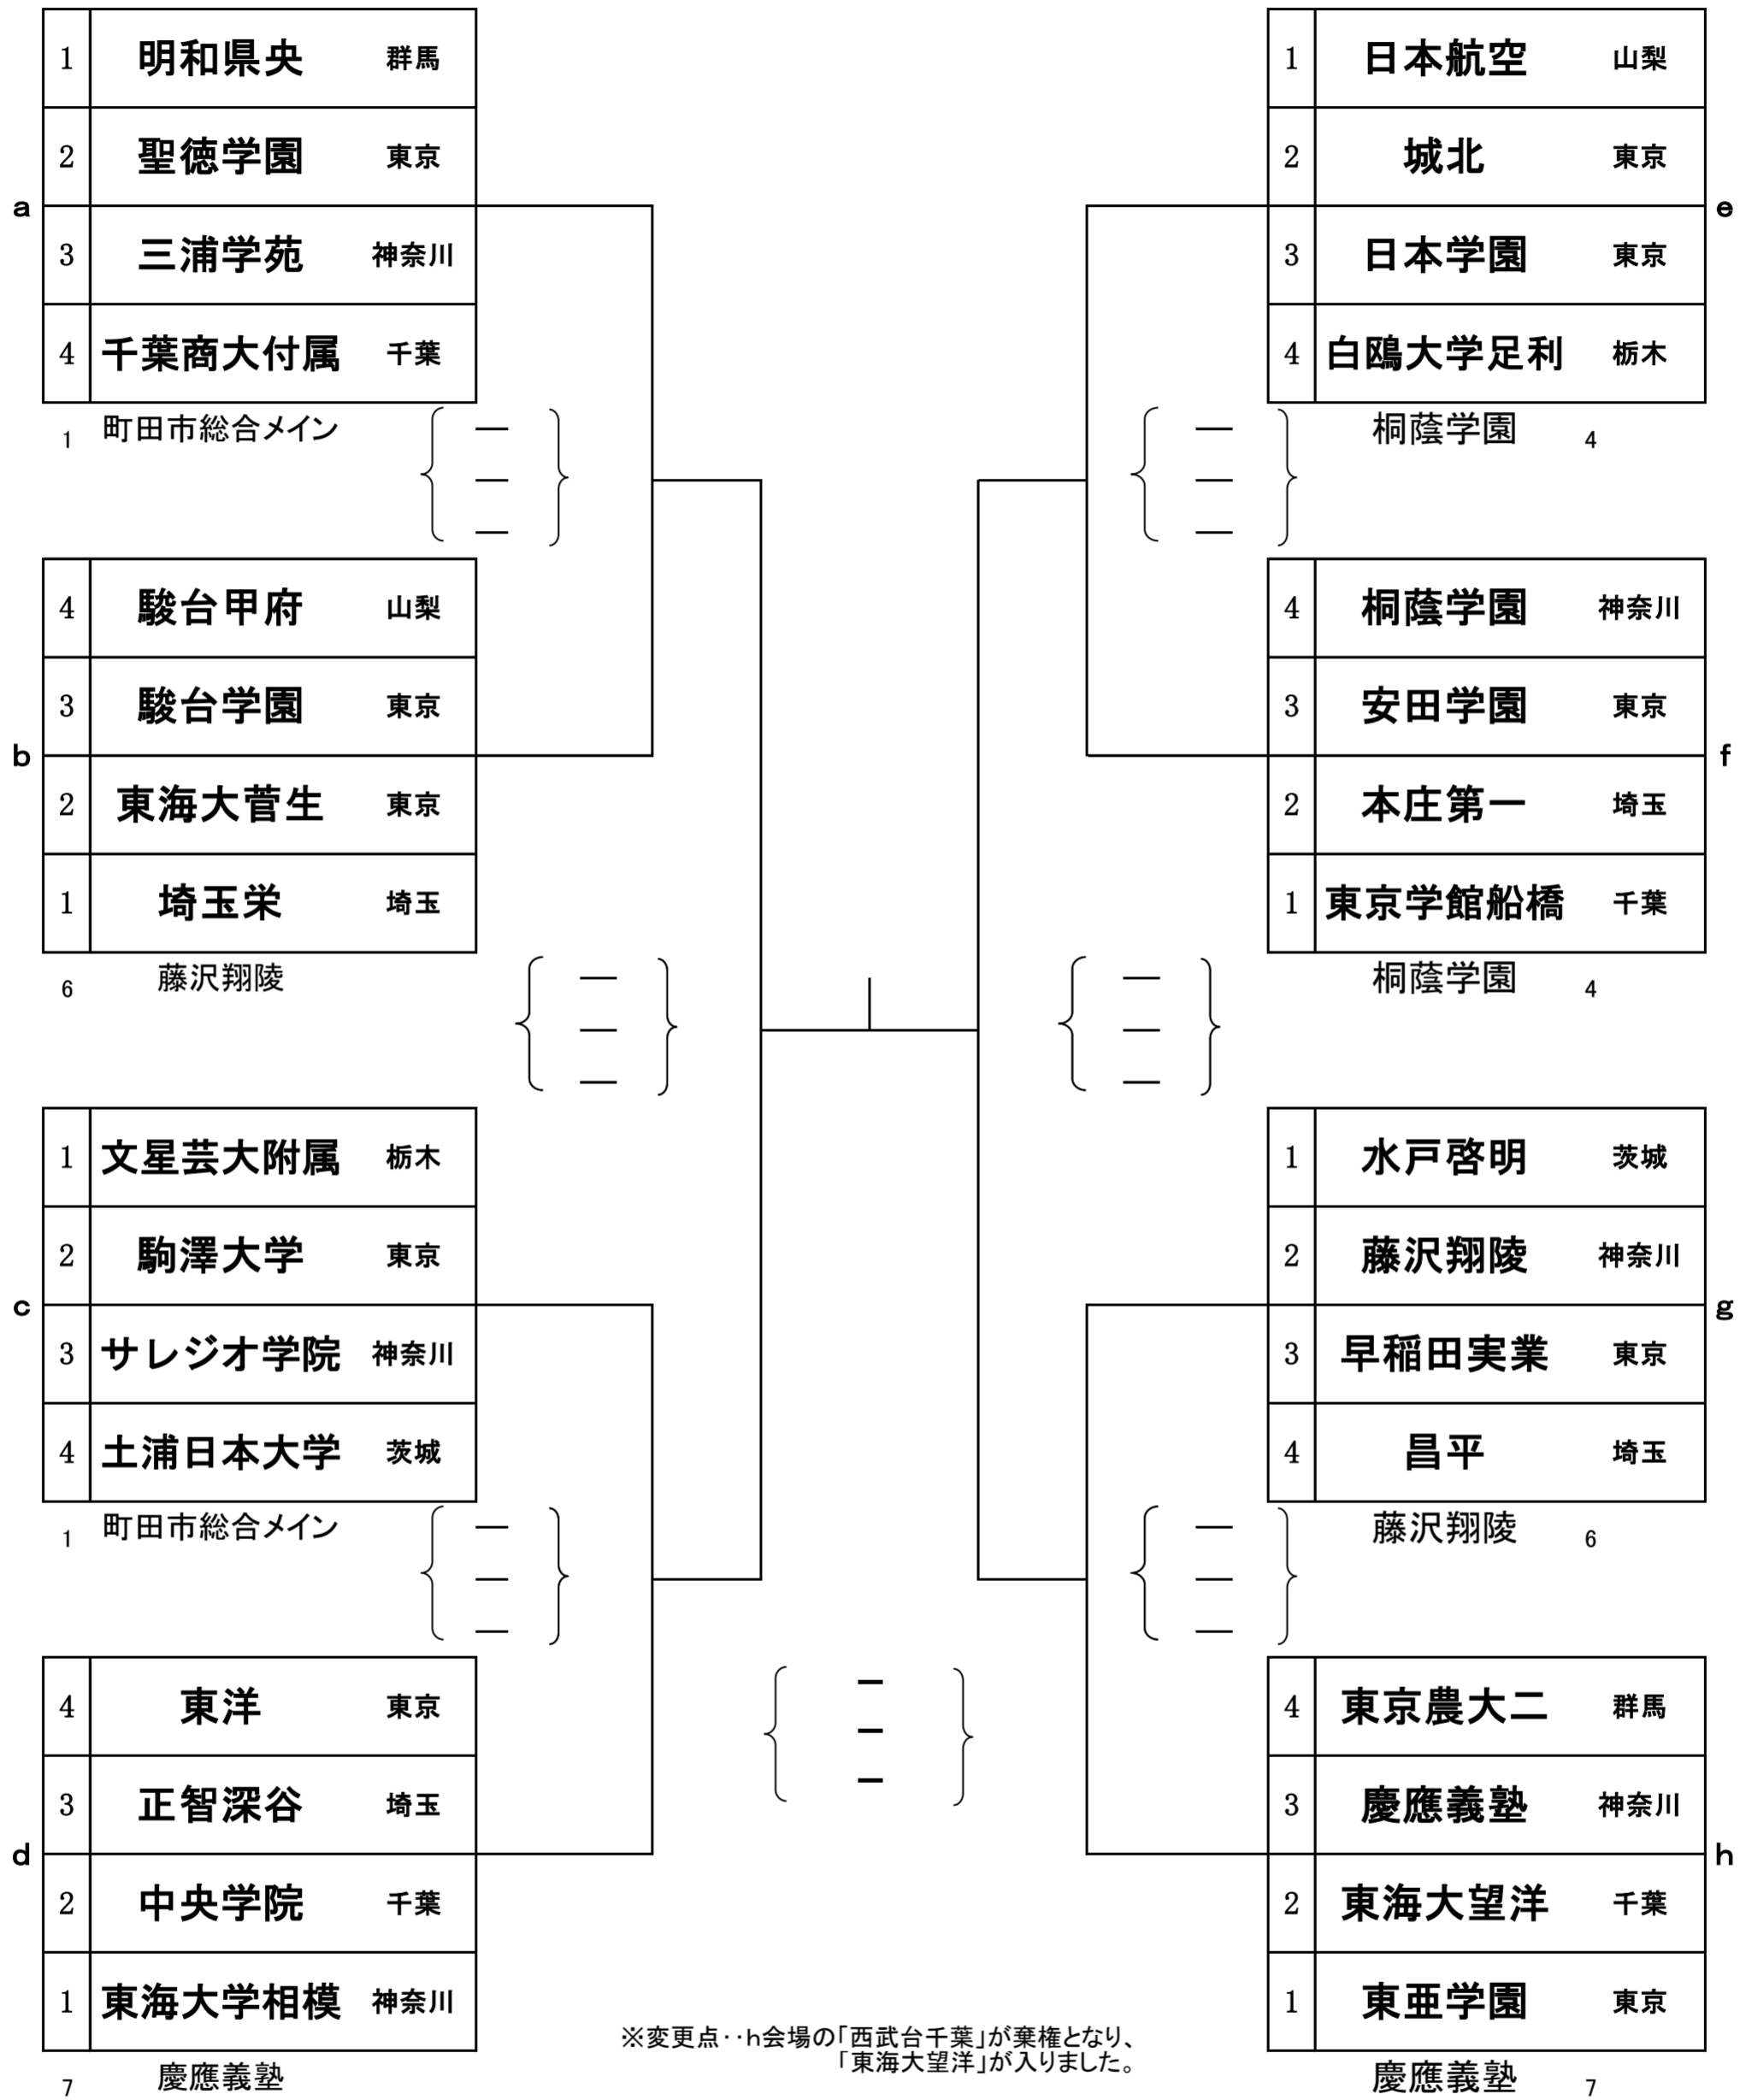

第25回 関東私立高等学校男女バレーボール選手権大会

男子 A

第25回 関東私立高等学校男女バレーボール選手権大会

男子 B