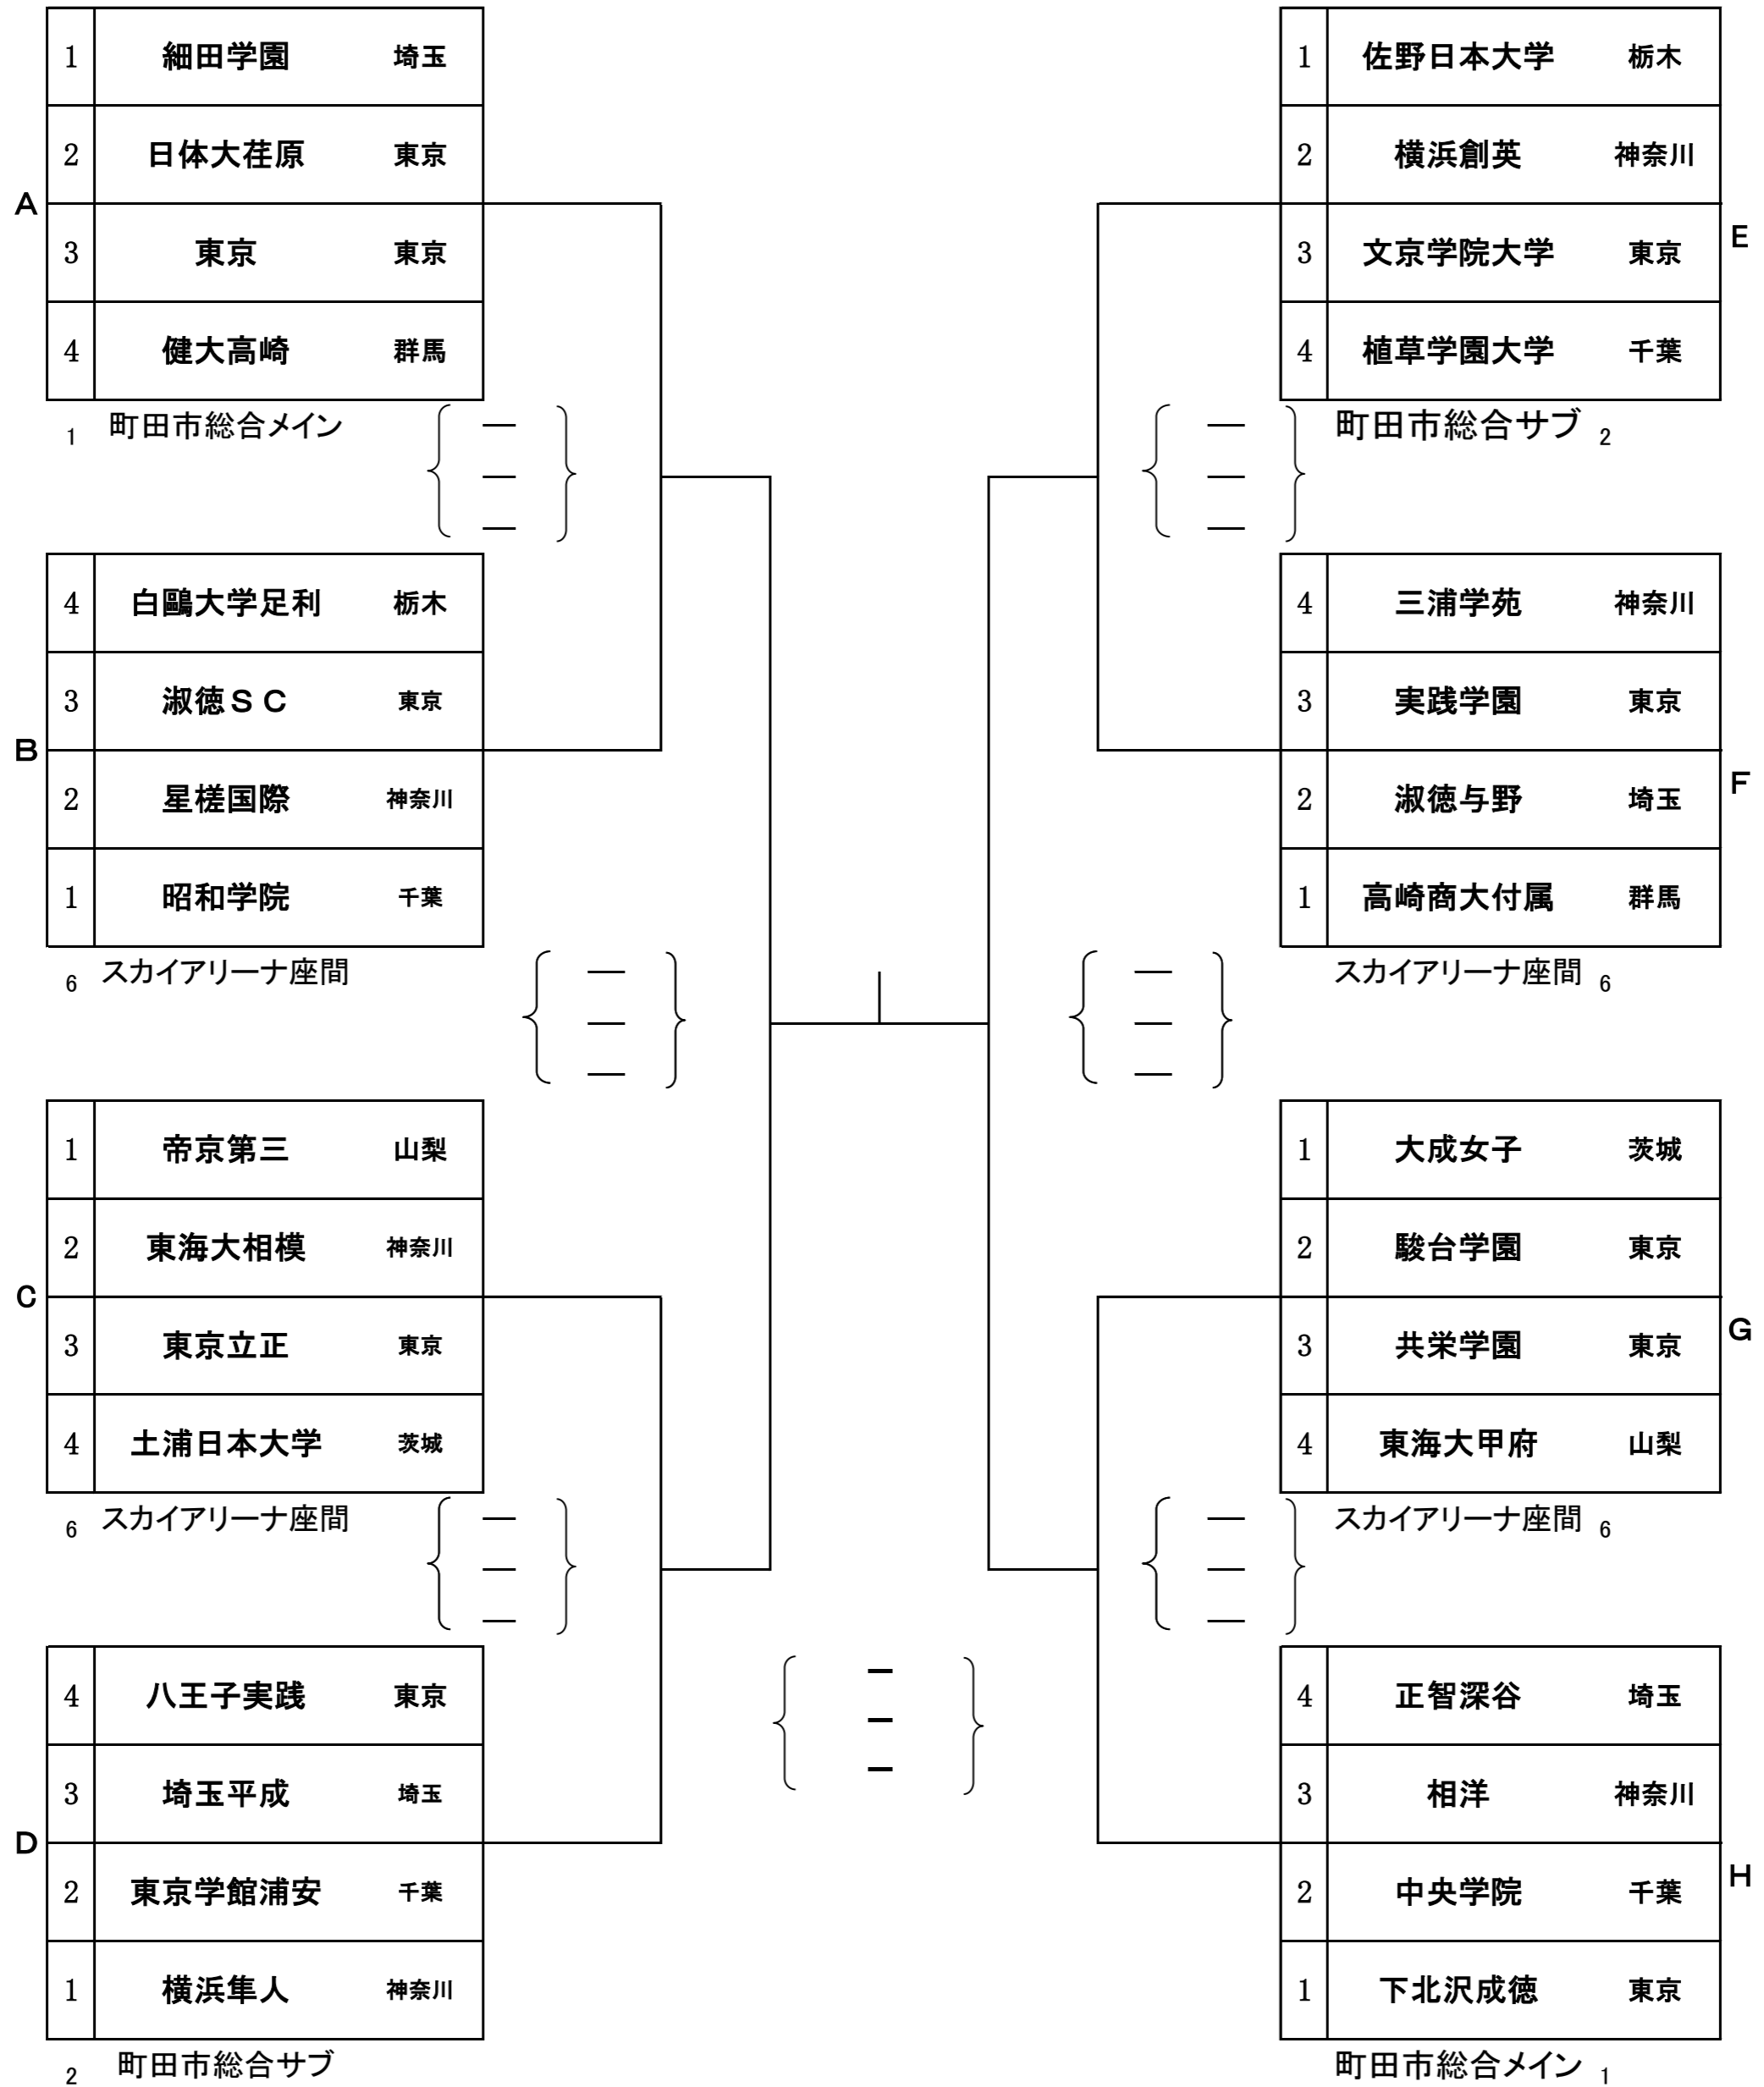

第25回 関東私立高等学校男女バレーボール選手権大会

女子 A

第25回 関東私立高等学校男女バレーボール選手権大会

女子 B