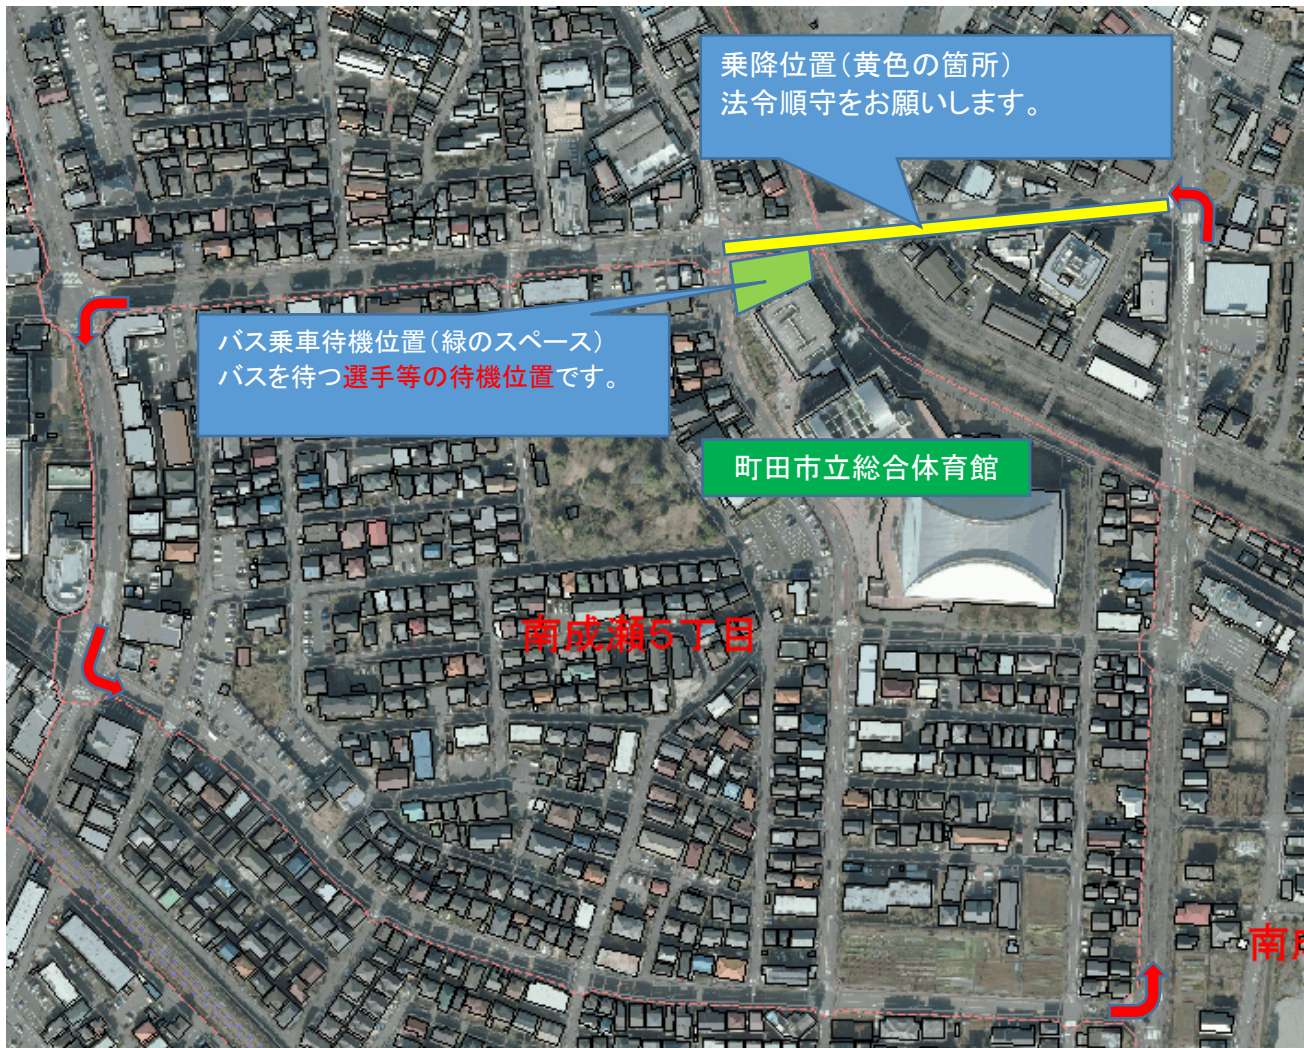

町田市からのお願い

町田市立総合体育館に車両を使用して来場する際の注意事項(徹底)

注意事項

- バスへの乗降は黄色の位置で実施し、速やかに移動をお願いします。
 - 黄色の乗降位置以外での乗降は近隣住民の迷惑になります。**絶対に行わないでください。**ご協力をお願いします。
 - バスの乗降やスクールゾーンに関して、関係法令の順守をお願いします。**
 - 黄色の乗降位置に停車できなかった場合は、赤色矢印に沿って周回してください。
- 体育館周辺の住宅街への進入はご遠慮ください。