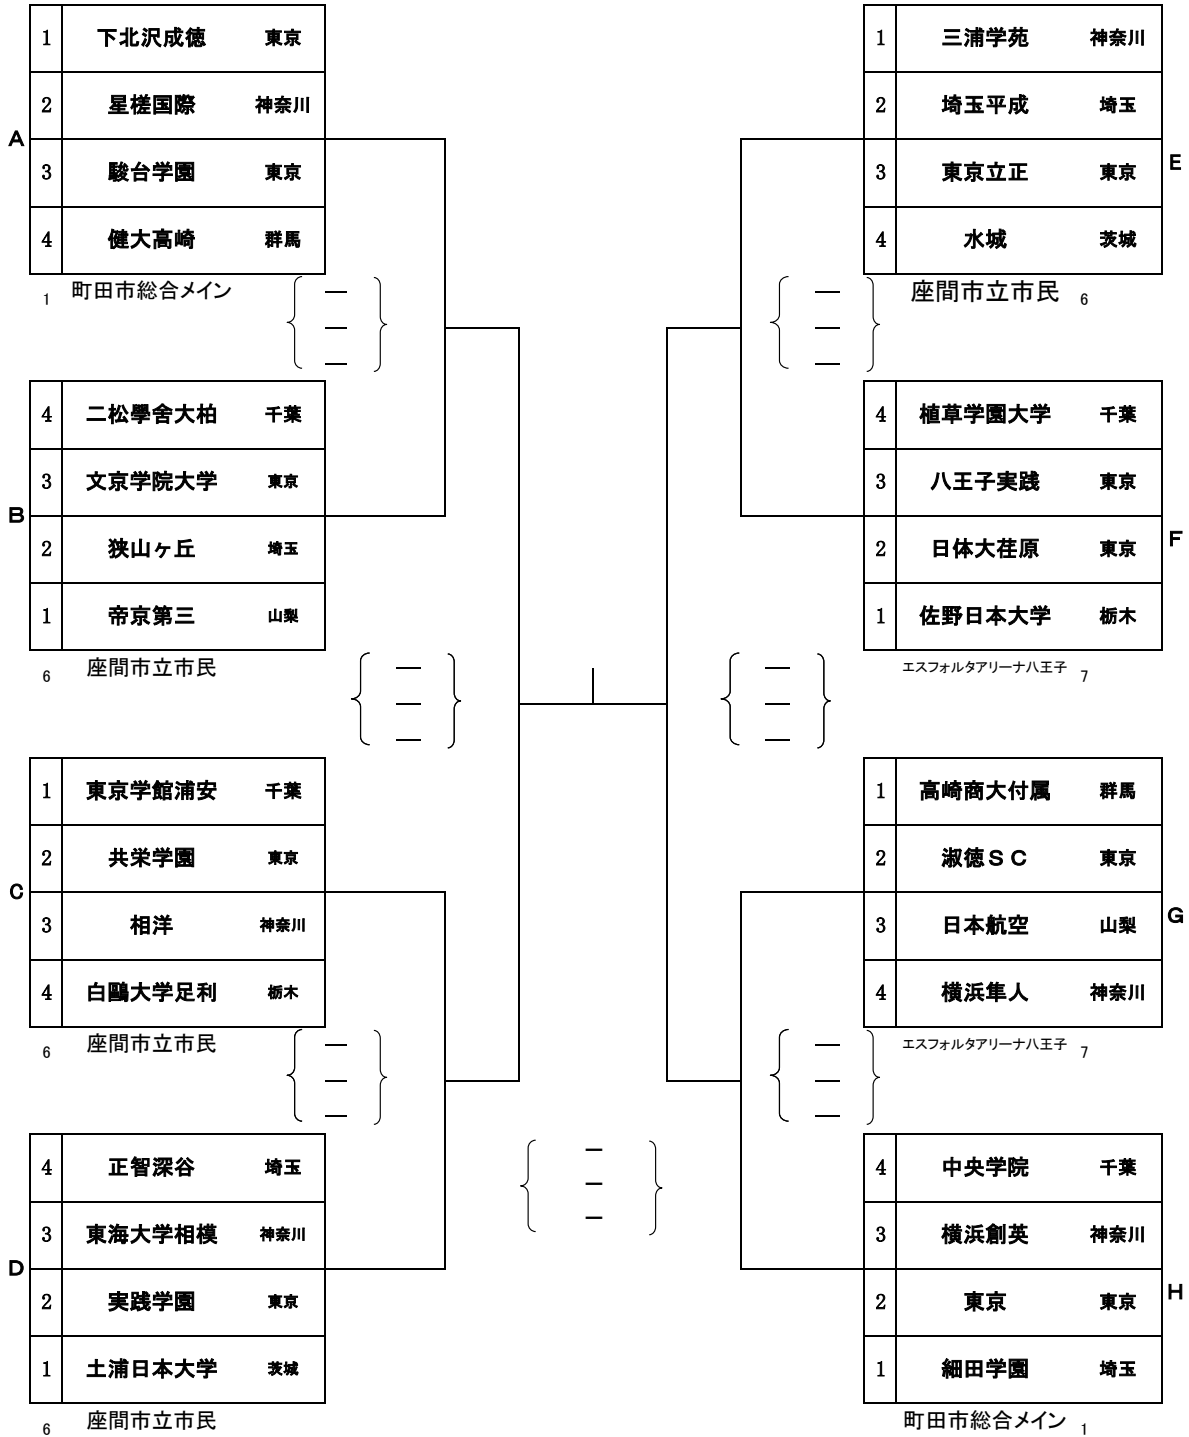

第24回 関東私立高等学校男女バレーボール選手権大会

女子 A

第24回 関東私立高等学校男女バレーボール選手権大会

女子 B