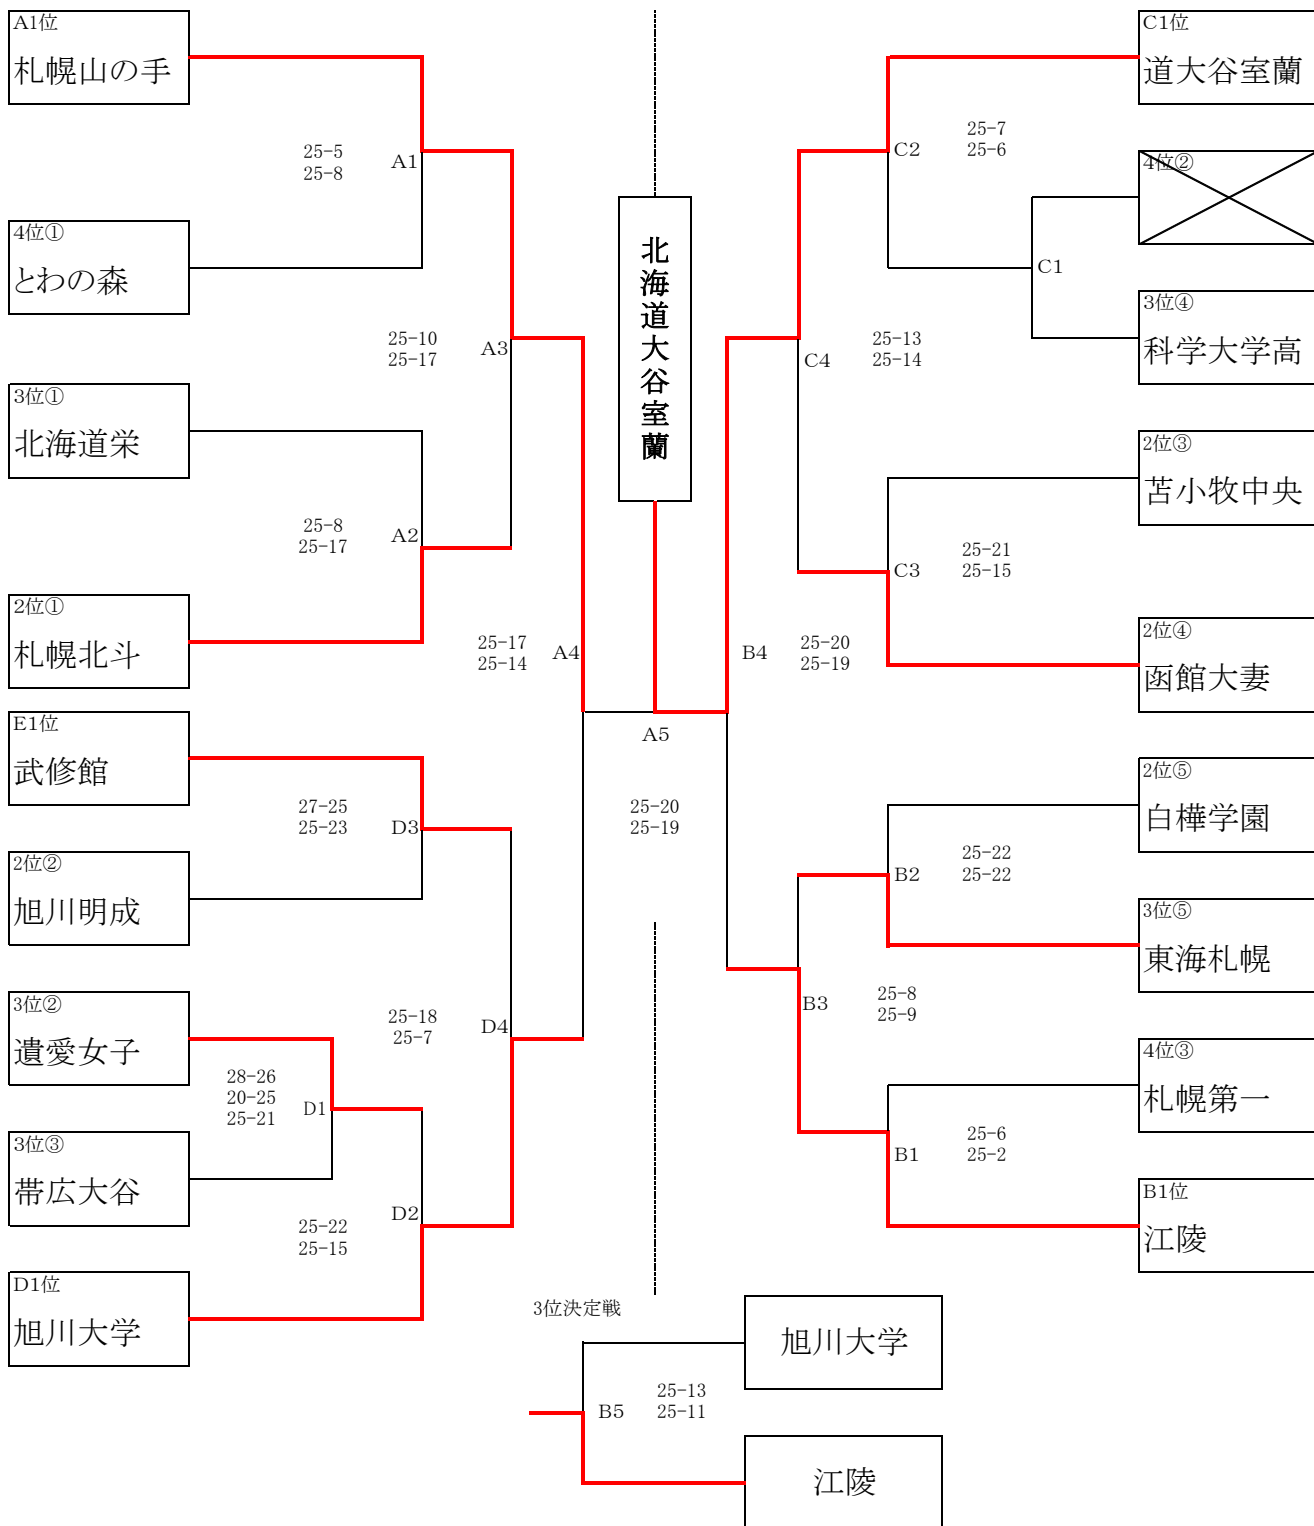

女子決勝トーナメント

《平成28年12月25日(日)》

会場 東海大学札幌キャンパス東海アリーナ、東海大学札幌キャンパス体育館

第1位 北海道大谷室蘭 第2位 札幌山の手 第3位 江陵 第4位 旭川大学高