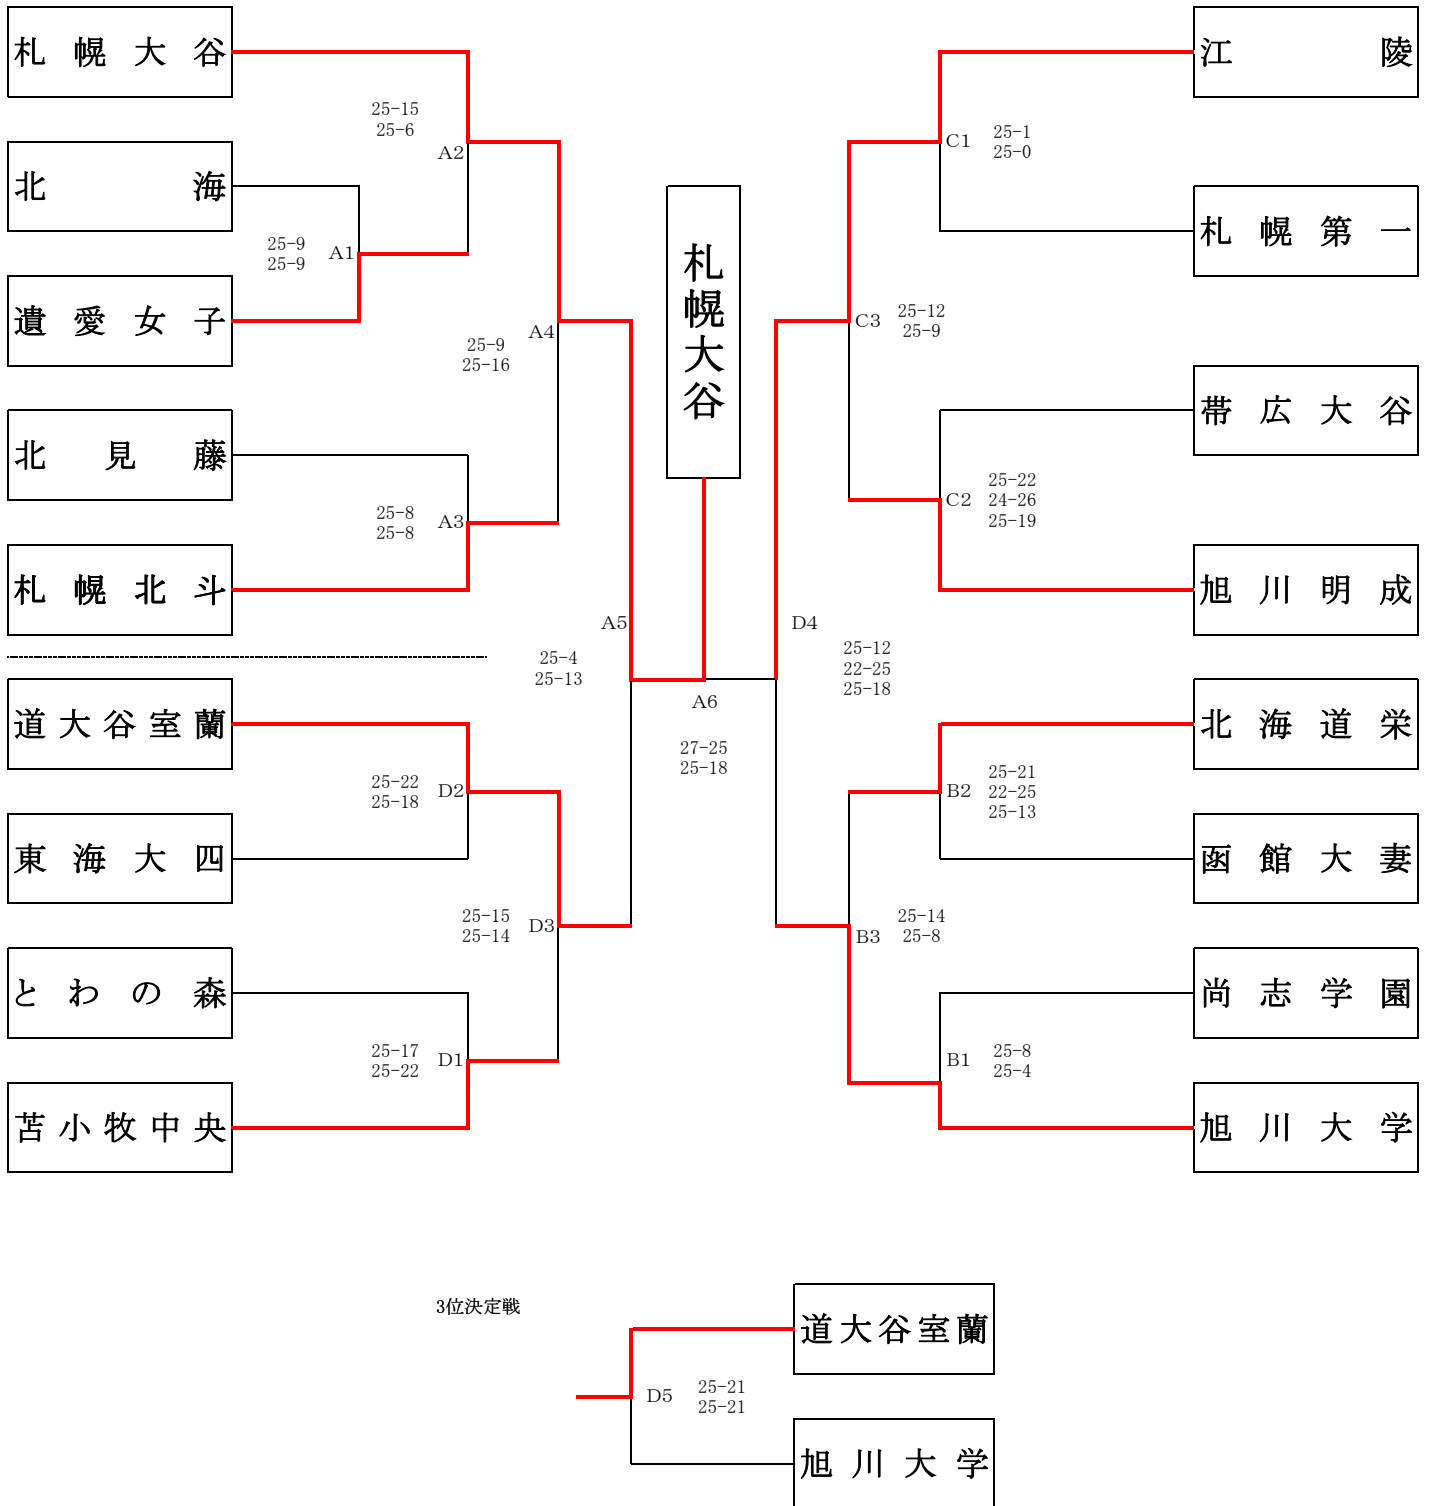

第21回 北海道私立高等学校男女バレーボール選手権大会(女子) 予選リーグ戦

Aブロック		
札幌大谷 2	25-6 25-14 -	旭川明成 0
旭川明成 2	25-22 18-25 25-15	北見藤 1
札幌大谷 2	25-10 25-7	北見藤 0
第1位		札幌大谷
第2位		旭川明成
第3位		北見藤

Bブロック		
旭川大学 2	25-2 25-4	札幌第一 0
札幌第一 2	4-25 4-25	北海道栄 0
旭川大学 2	25-8 25-14	北海道栄 0
第1位		旭川大学
第2位		北海道栄
第3位		札幌第一

Cブロック		
江陵 2	25-11 25-12	札幌北斗 0
札幌北斗 2	25-13 25-14	函館大妻 0
江陵 2	25-5 25-10	函館大妻 0
第1位		江陵
第2位		札幌北斗
第3位		函館大妻

Dブロック		
帯広大谷 2	25-6 25-6	尚志学園 0
苫中央 2	25-15 25-14	とわの森 0
帯広大谷 2	25-16 25-9	とわの森 0
苫中央 2	25-7 25-14	尚志学園 0
とわの森 2	25-10 25-12	尚志学園 0
帯広大谷 0	23-25 24-26	苫中央 2

Eブロック		
道大谷室蘭 2	25-13 25-19	遺愛女子 0
東海大四 2	25-7 25-10	北海 0
道大谷室蘭 2	25-5 25-4	北海 0
東海大四 2	25-19 19-25 25-21	遺愛女子 1
北海 0	5-25 11-25	遺愛女子 2
道大谷室蘭 2	25-5 25-5	東海大四 0

Dブロック	
第1位	苫小牧中央
第2位	帯広大谷
第3位	とわの森
第4位	尚志学園

Eブロック	
第1位	道大谷室蘭
第2位	東海大四
第3位	遺愛女子
第4位	北海

第21回全国私立高等学校男女バレーボール選手権大会北海道予選会(女子) 決勝トーナメント戦

《平成27年12月26日(土)》

会場 東海大学附属第四高等学校体育館、東海大学札幌キャンパス東海アリーナ

第1位 札幌大谷高校 第2位 江陵高校 第3位 北海道大谷室蘭高校 第4位 旭川大学高校