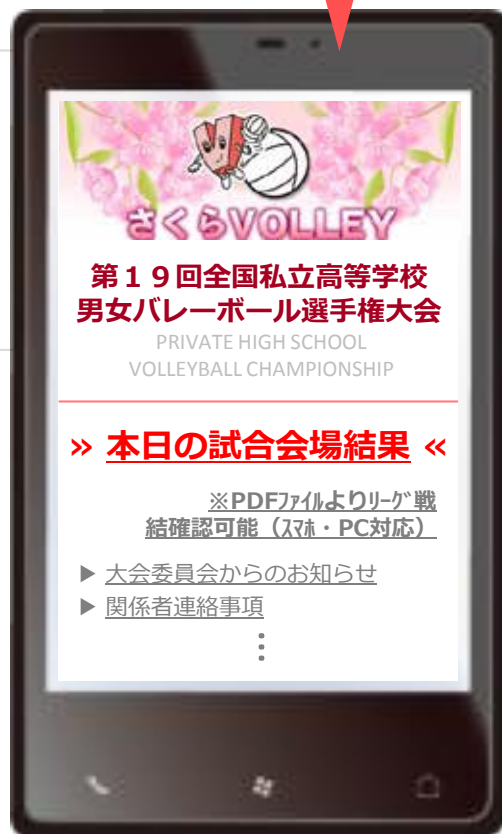

平成26年度 第19回全国私立高等学校 男女バレーボール選手権大会

モバイル版試合結果速報

<<< 各会場の試合結果は随時更新！ >>>

携帯・スマートフォン タブレット・PC対応

全試合会場での試合結果が、お手持ちのモバイルで確認可能！

モバイルサイト イメージ

サイトへのアクセス方法

以下のQRコードからURLを読み取り
サイトへ接続！

☆QRコードが読み取りできない方は以下のサイトへ
直接接続してください。

<http://www.passmobile.jp/77777001/>

☆接続後は、お気に入り に登録へ！

<<<サイトへのアクセス期間>>>

4月1日～4月25日17:00まで閲覧可能です。

※モバイルサイトは、NTTテレコン(株)パスモバイルサービスの協賛です。