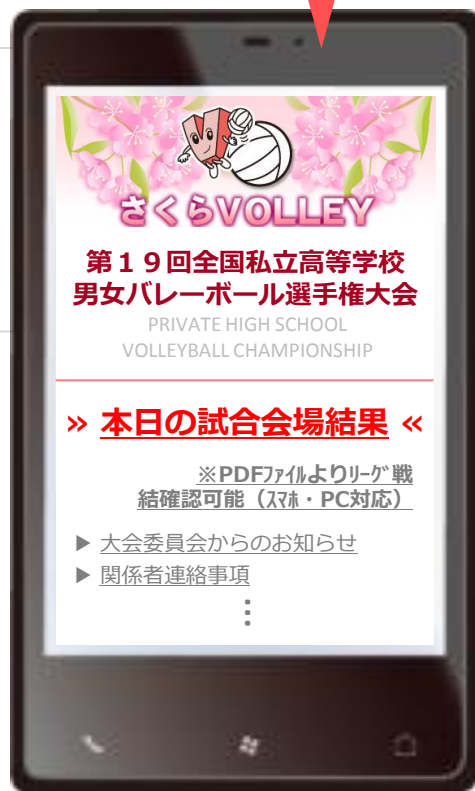

### 携帯・スマートフォン タブレット・PC対応

全試合会場での試合結果が、お手持ち  
のモバイルで確認可能!

### サイトへのアクセス方法

以下のQRコードからURLを読み取り  
サイトへ接続!

☆QRコードが読み取りできない方は以下のサイトへ  
直接接続してください。

<http://www.passmobile.jp/77777001/>

☆接続後は、お気に入り に登録へ!

### モバイルサイト イメージ

さくらVOLLEY  
第19回全国私立高等学校  
男女バレーボール選手権大会  
PRIVATE HIGH SCHOOL  
VOLLEYBALL CHAMPIONSHIP