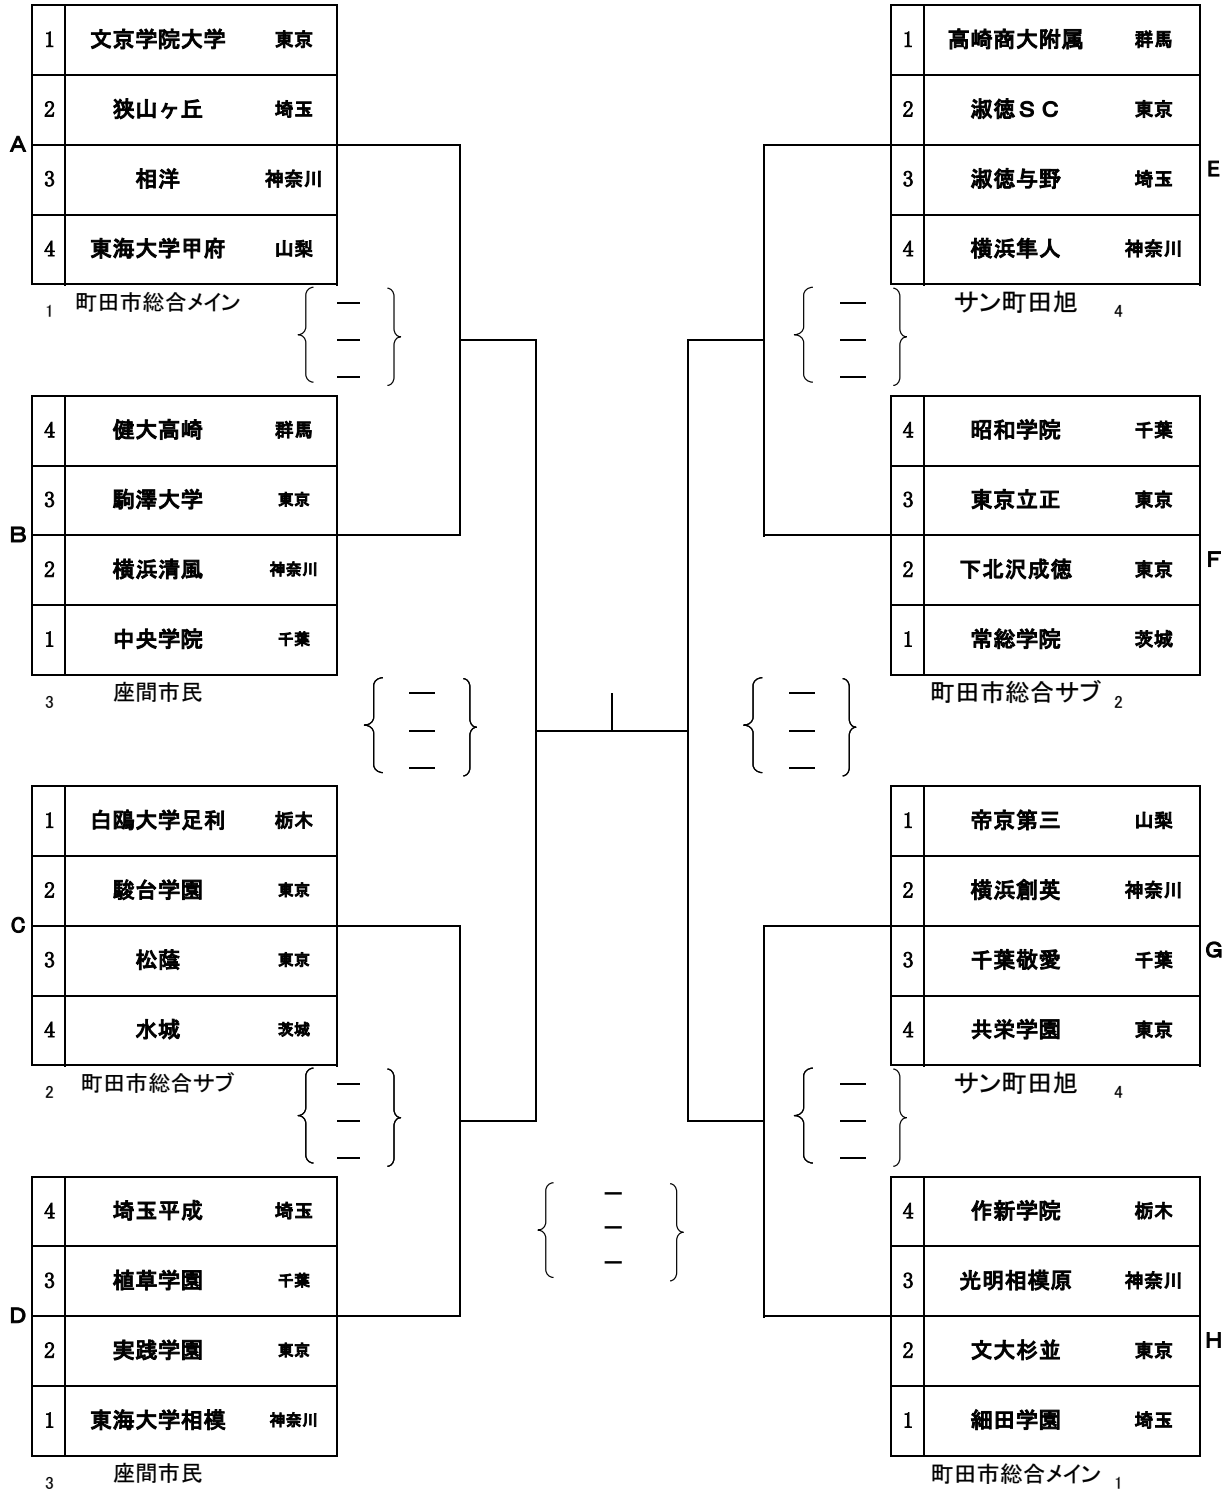

第21回 関東私立高等学校男女バレーボール選手権大会

女子 A

第21回 関東私立高等学校男女バレーボール選手権大会

女子 B