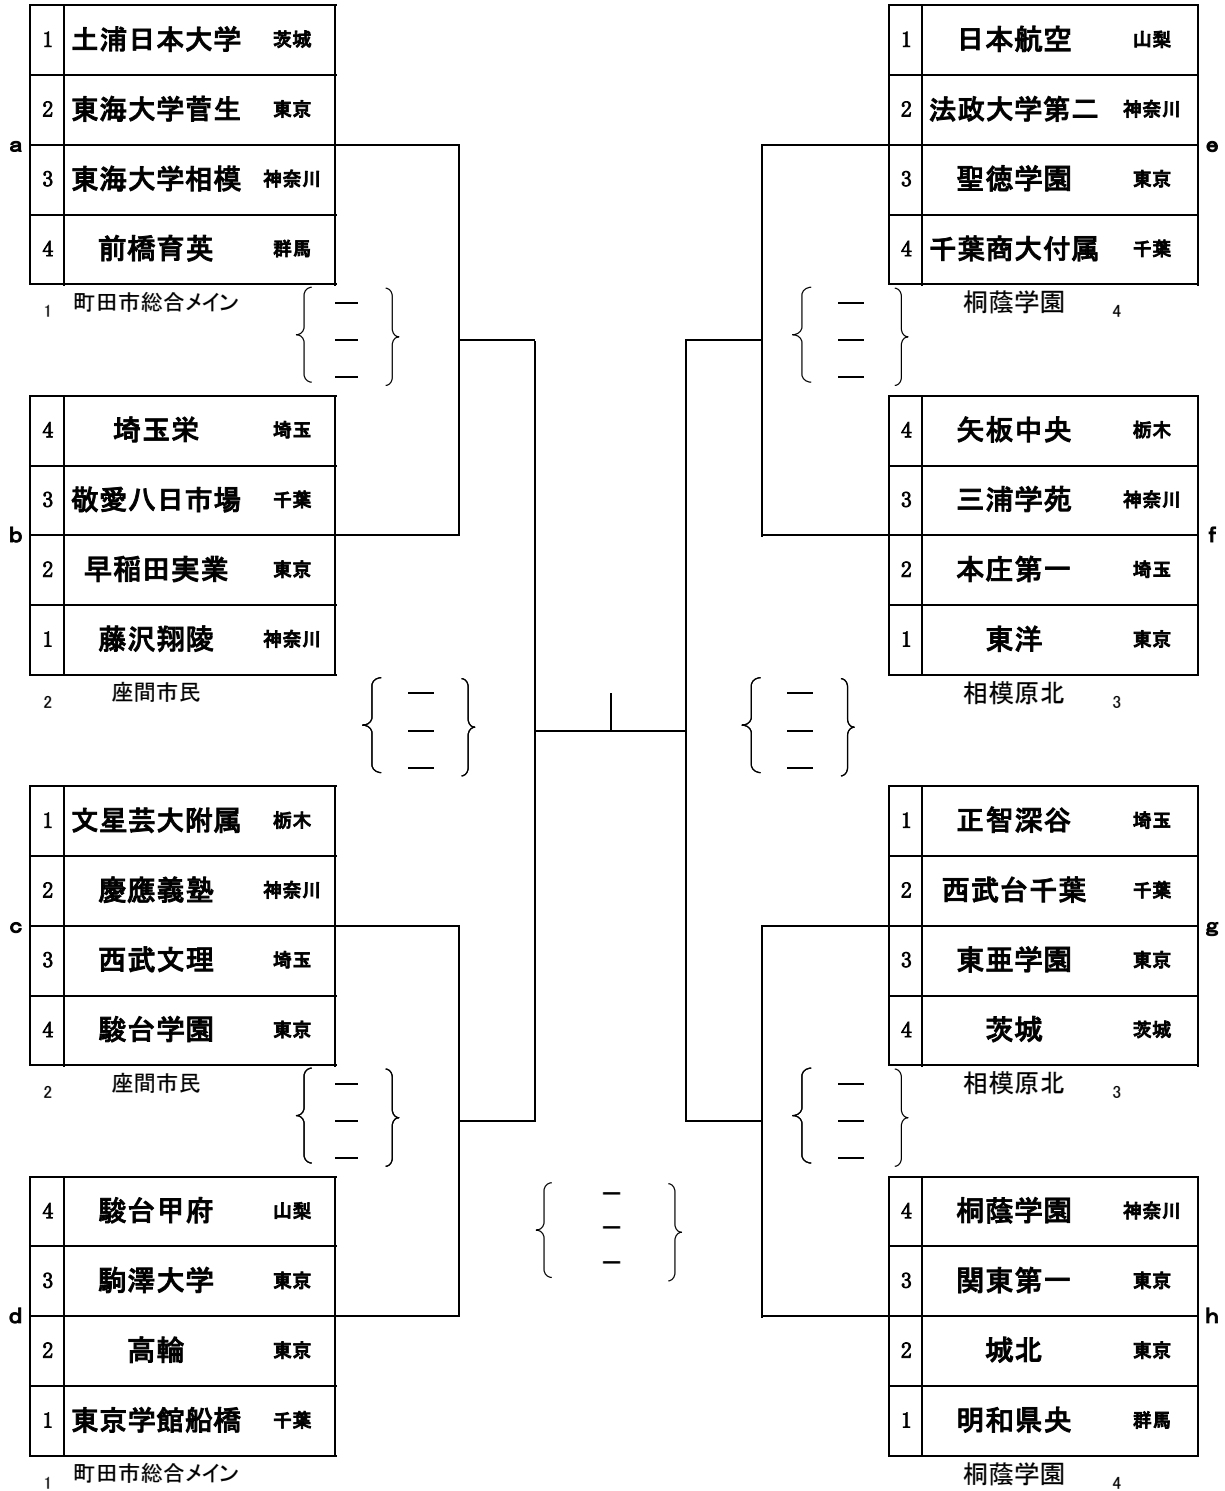

第21回 関東私立高等学校男女バレーボール選手権大会

男子 A

第21回 関東私立高等学校男女バレーボール選手権大会

男子 B