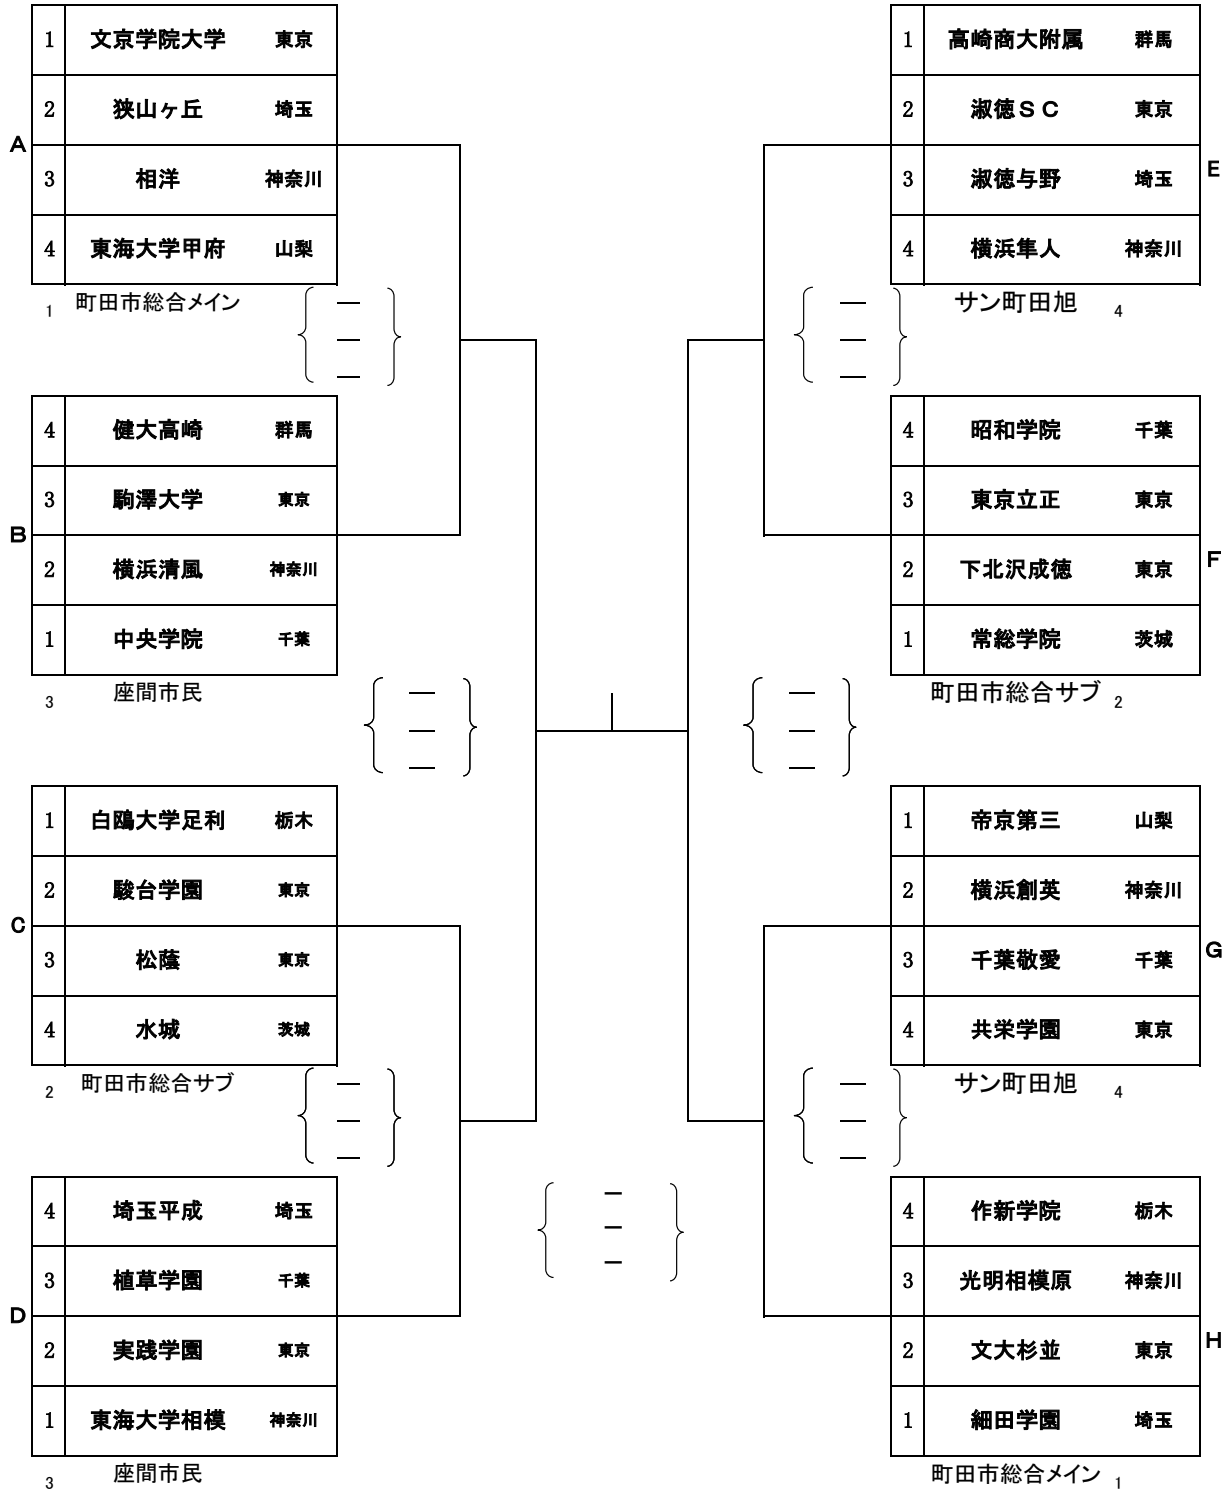

# 第21回 関東私立高等学校男女バレーボール選手権大会

女子 A

## 第21回 関東私立高等学校男女バレーボール選手権大会

### 女子 B