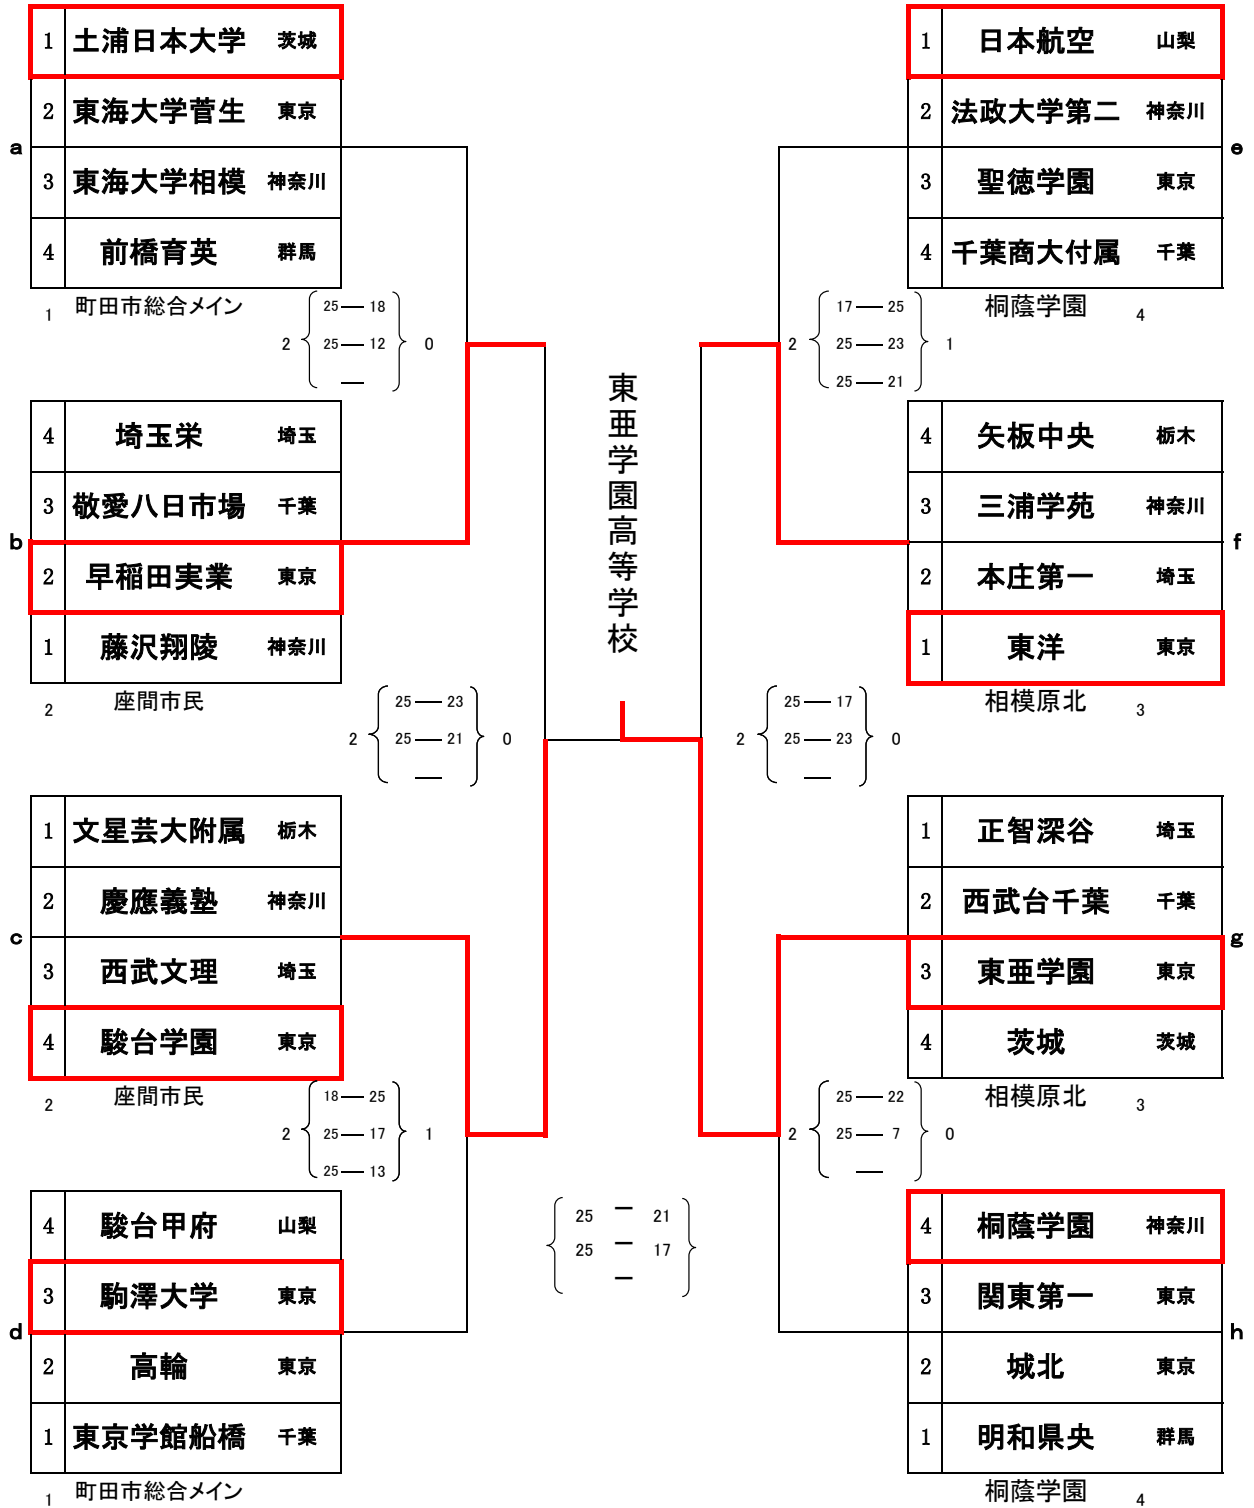

第21回 関東私立高等学校男女バレーボール選手権大会

男子 A

第21回 関東私立高等学校男女バレーボール選手権大会

男子 B