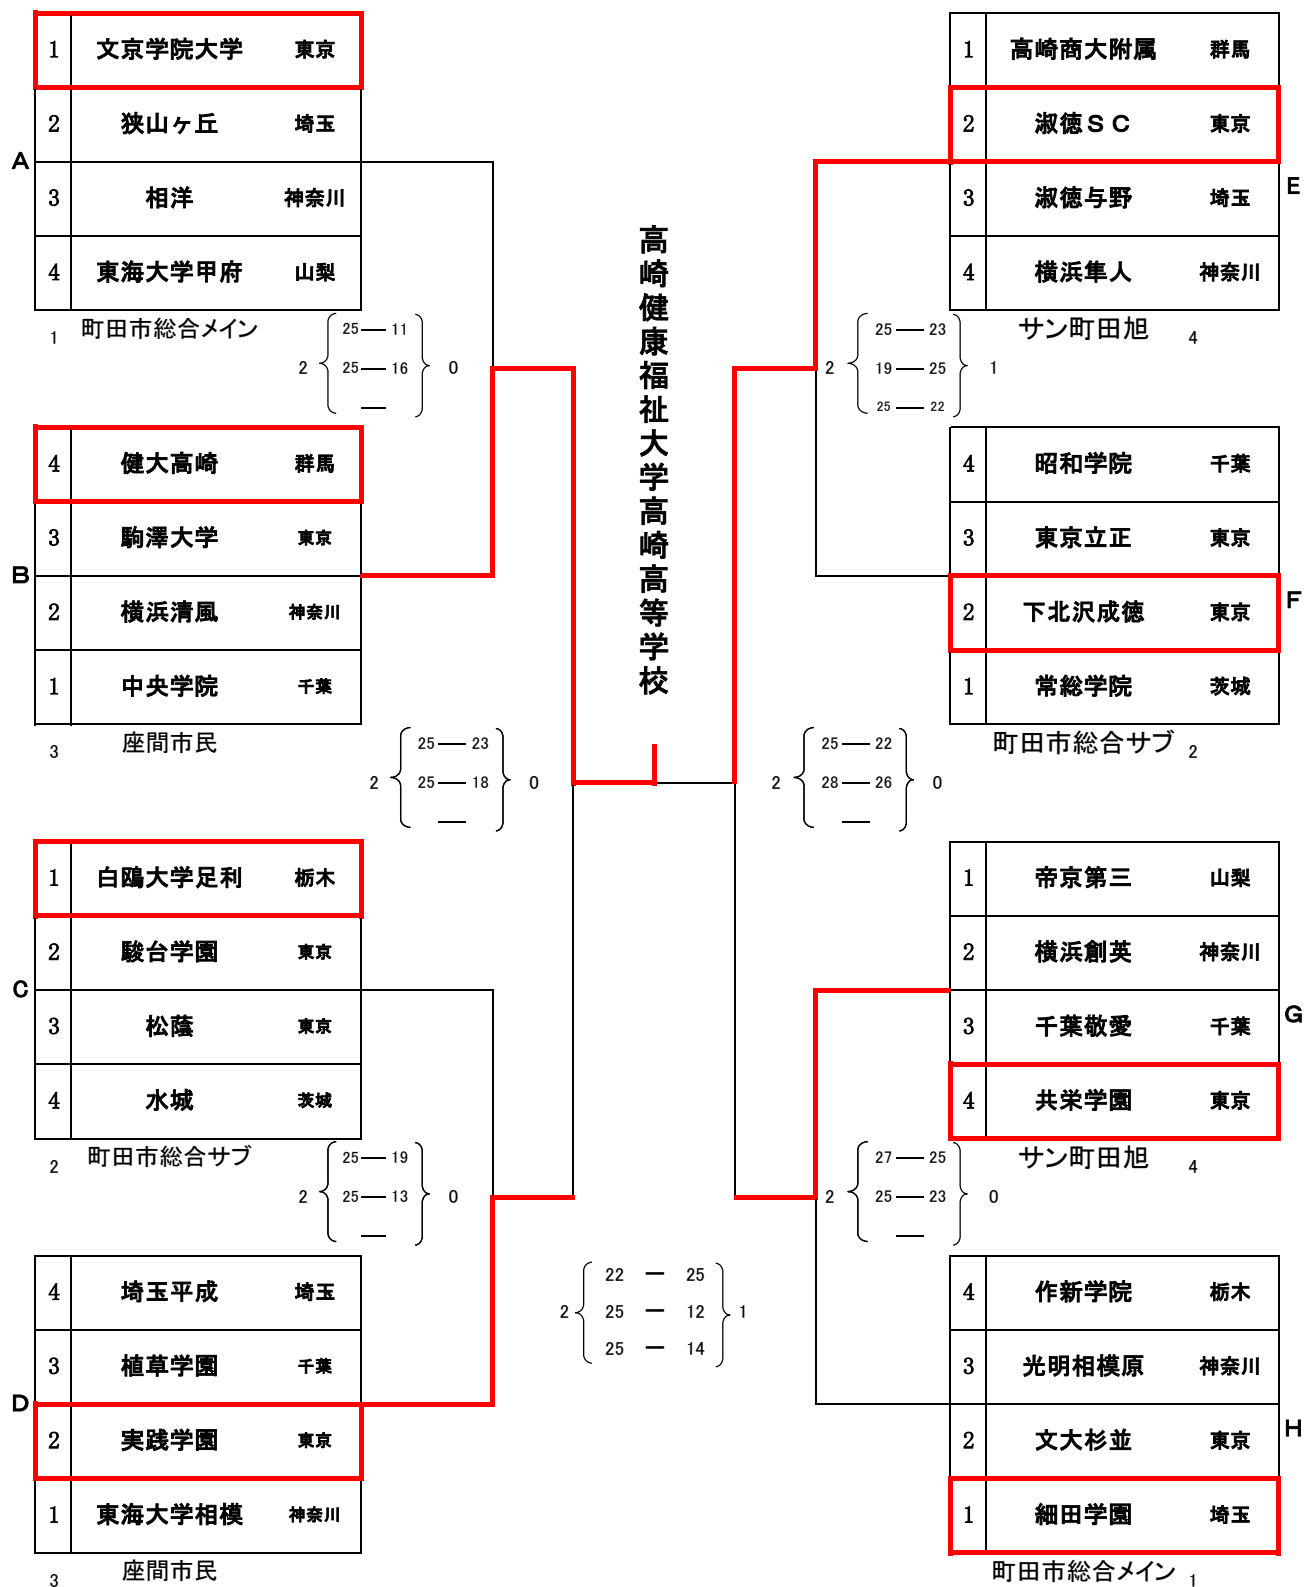

# 第21回 関東私立高等学校男女バレーボール選手権大会

女子 A

## 第21回 関東私立高等学校男女バレーボール選手権大会

### 女子 B